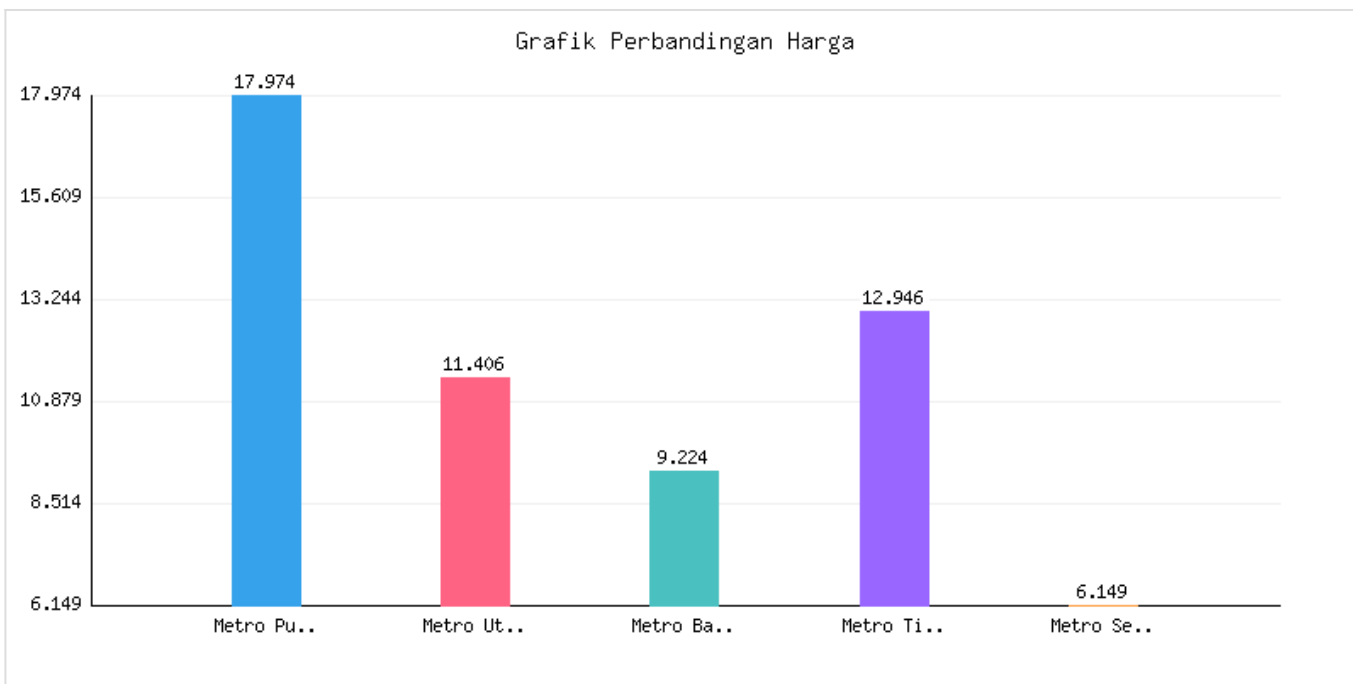

Jumlah Penduduk Lahir, Mati, Pindah, Datang Kota Metro Sampai Dengan Tanggal 30 November 2024

Kategori: Kependudukan | Tanggal Upload: 04/12/2024 | Jumlah Data: 7 baris

Grafik Harga

Statistik Harga

Harga Tertinggi

Rp238.553

Harga Terendah

Rp67.326

Rata-rata Harga

Rp199.534

Tabel Data

Kecamatan	Jumlah KK	Penduduk Awal Bulan	Lahir Bulan Ini	Mati Bulan Ini	Datang Bulan Ini	Pindah Bulan Ini	Jumlah KK	Penduduk Akhir Bulan Ini
Metro Pusat	17974	56487	14	7	22	30	17989	56486
Metro Utara	11406	35066	9	8	24	7	11424	35084
Metro Barat	9224	29484	5	5	7	19	9228	29472
Metro Timur	12946	41555	7	11	12	8	12956	41555
Metro Selatan	6149	18651	7	3	15	4	6157	18666
Jumlah	57701	181141	42	34	80	68	57754	181263