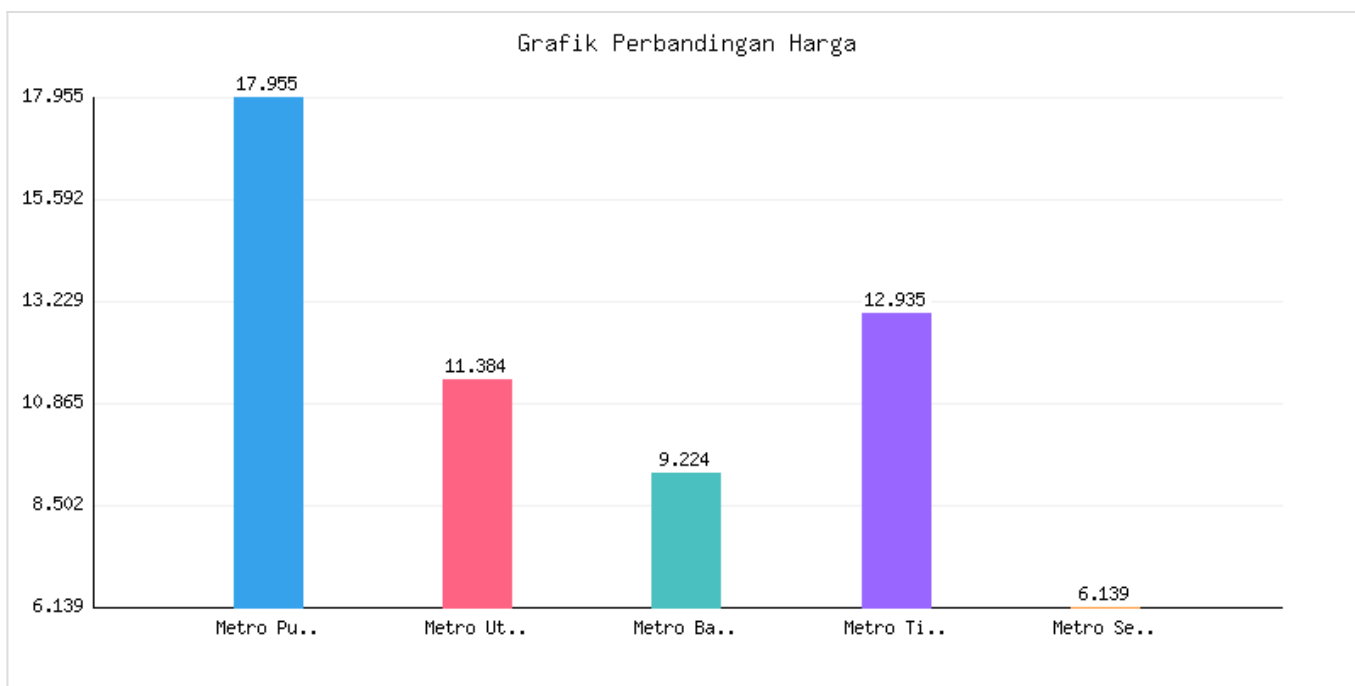

Jumlah Penduduk Lahir, Mati, Pindah, Datang Kota Metro Sampai Dengan Tanggal 15 November 2024

Kategori: Kependudukan | Tanggal Upload: 21/11/2024 | Jumlah Data: 7 baris

Grafik Harga

Statistik Harga

Harga Tertinggi

Rp310.646

Harga Terendah

Rp15.411

Rata-rata Harga

Rp275.451

Tabel Data

Kecamatan	Jumlah KK	Penduduk Awal Bulan	Lahir Bulan Ini	Mati Bulan Ini	Datang Bulan Ini	Pindah Bulan Ini	Jumlah KK	Penduduk Akhir Bulan Ini
Metro Pusat	17955	56457	21	10	44	25	17974	56487
Metro Utara	11384	35050	9	9	26	10	11406	35066
Metro Barat	9224	29462	6	7	34	11	9226	29484
Metro Timur	12935	41534	10	5	41	25	12946	41555
Metro Selatan	6139	18638	6	6	14	1	6149	18651
Jumlah	57637	181141	52	37	159	72	57701	181243