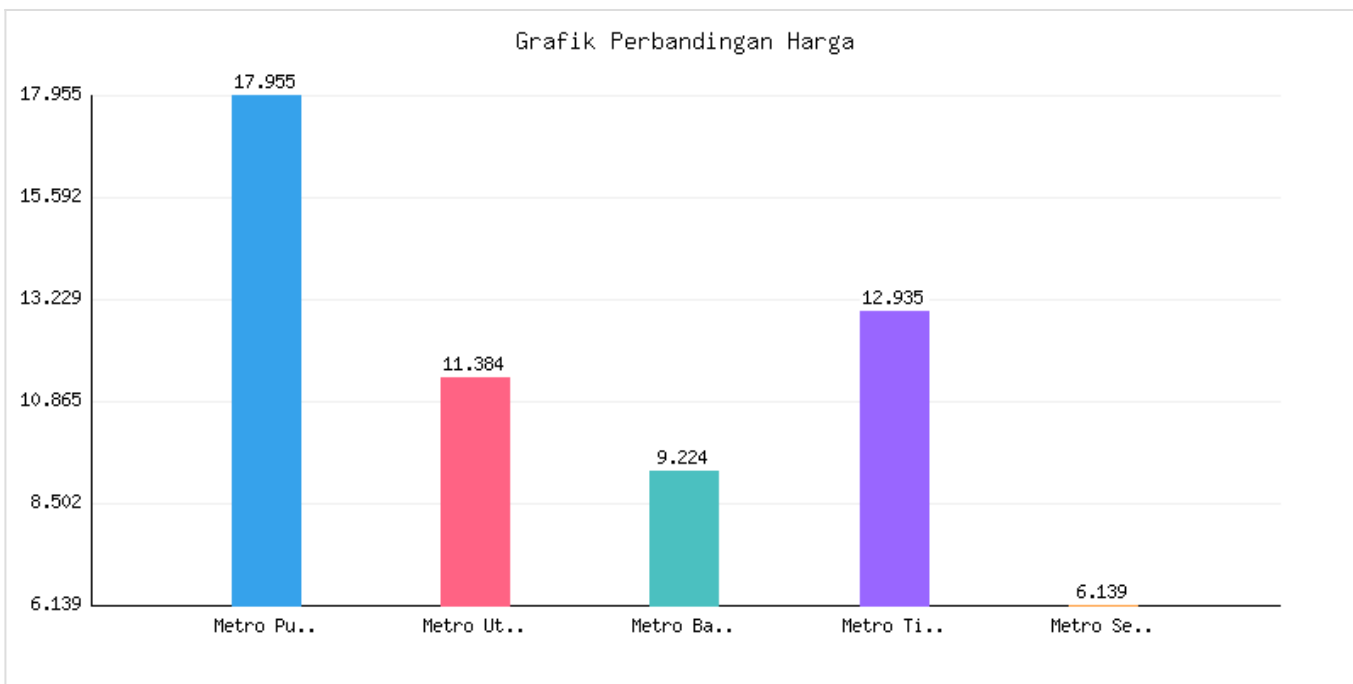

Jumlah Penduduk Lahir, Mati, Pindah, Datang Kota Metro Sampai Dengan Tanggal 15 November 2024

Kategori: Kependudukan | Tanggal Upload: 21/11/2024 | Jumlah Data: 7 baris

Grafik Harga

Statistik Harga

Harga Tertinggi

Rp289.590

Harga Terendah

Rp65.546

Rata-rata Harga

Rp299.592

Tabel Data

Kecamatan	Jumlah KK	Penduduk Awal Bulan	Lahir Bulan Ini	Mati Bulan Ini	Datang Bulan Ini	Pindah Bulan Ini	Jumlah KK	Penduduk Akhir Bulan Ini
Metro Pusat	17955	56457	21	10	44	25	17974	56487
Metro Utara	11384	35050	9	9	26	10	11406	35066
Metro Barat	9224	29462	6	7	34	11	9226	29484
Metro Timur	12935	41534	10	5	41	25	12946	41555
Metro Selatan	6139	18638	6	6	14	1	6149	18651
Jumlah	57637	181141	52	37	159	72	57701	181243