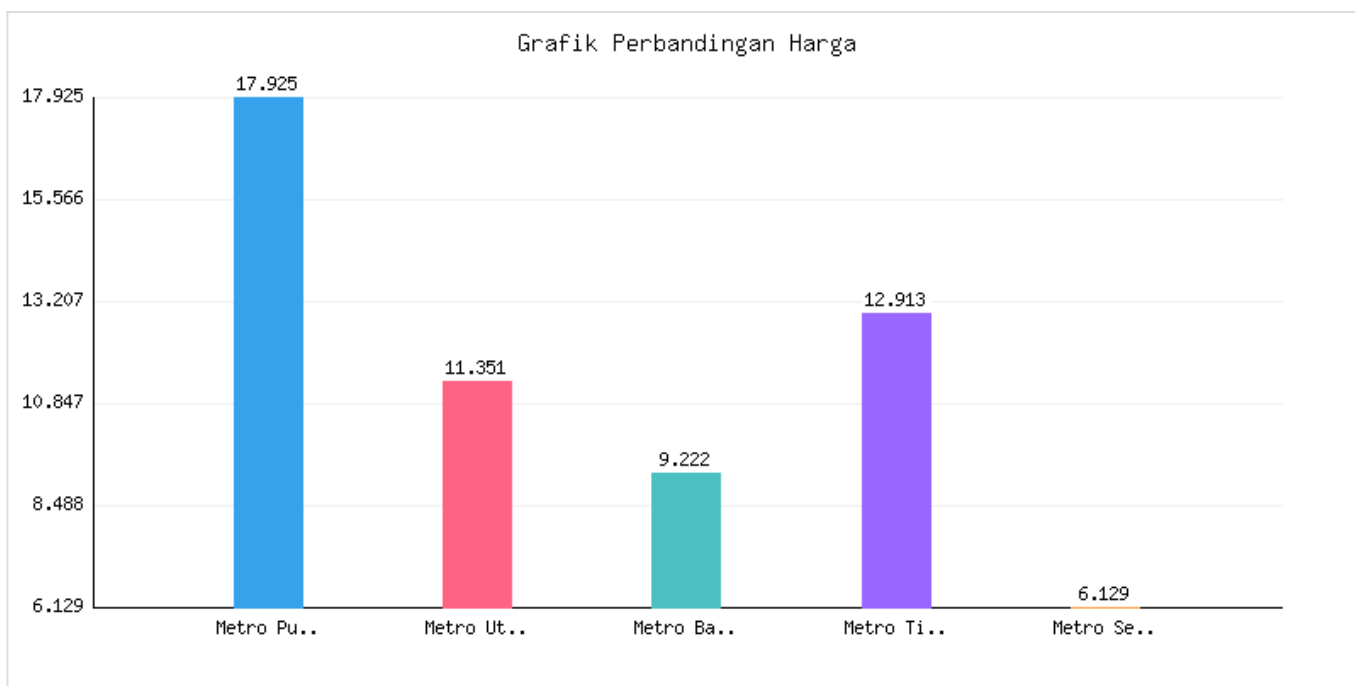

# Jumlah Penduduk Lahir, Mati, Pindah, Datang Kota Metro Sampai Dengan Tanggal 31 Oktober 2024

Kategori: Kependudukan | Tanggal Upload: 06/11/2024 | Jumlah Data: 7 baris

## Grafik Harga