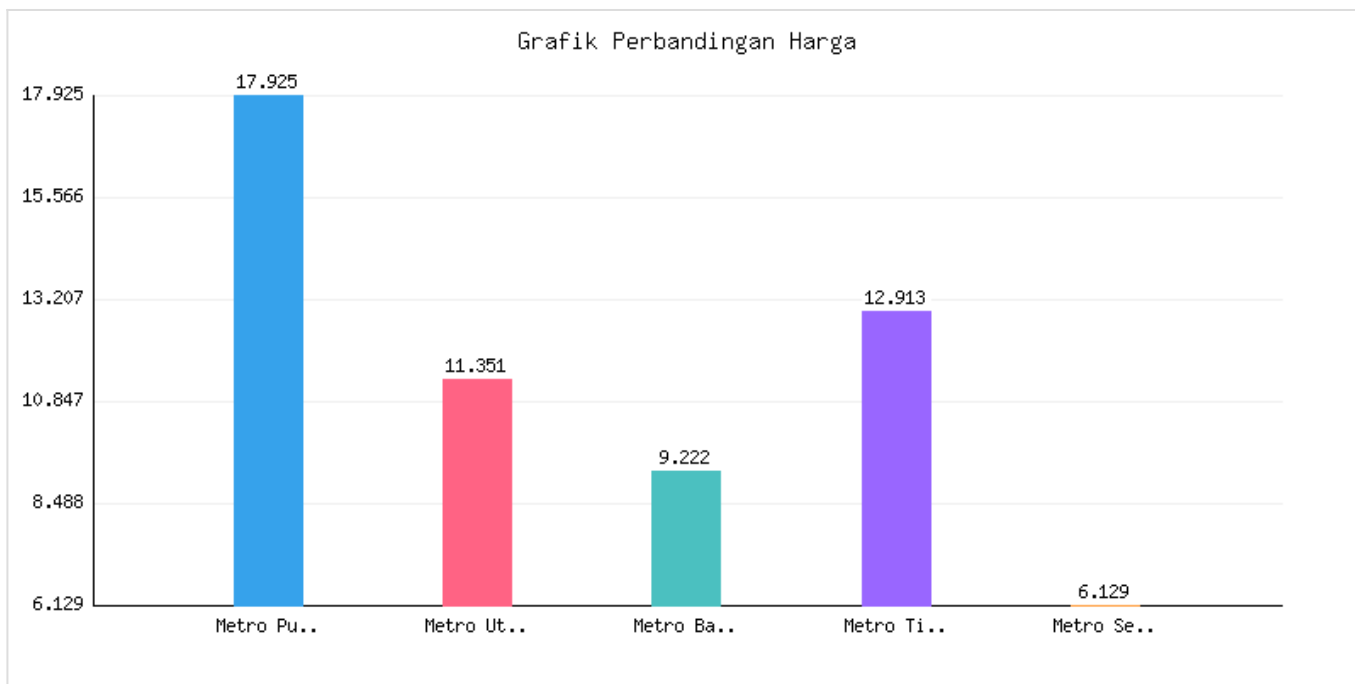

Jumlah Penduduk Lahir, Mati, Pindah, Datang Kota Metro Sampai Dengan Tanggal 31 Oktober 2024

Kategori: Kependudukan | Tanggal Upload: 06/11/2024 | Jumlah Data: 7 baris

Grafik Harga

Statistik Harga

Harga Tertinggi

Rp381.403

Harga Terendah

Rp18.954

Rata-rata Harga

Rp82.245

Tabel Data

Kecamatan	Jumlah KK	Penduduk Awal Bulan	Lahir Bulan Ini	Mati Bulan Ini	Datang Bulan Ini	Pindah Bulan Ini	Jumlah KK	Penduduk Akhir Bulan Ini
Metro Pusat	17925	56437	25	25	56	36	17955	56457
Metro Utara	11351	35000	7	4	65	18	11384	35050
Metro Barat	9222	29443	11	9	34	17	9224	29462
Metro Timur	12913	41492	13	17	61	15	12935	41534
Metro Selatan	6129	18608	9	4	41	16	6139	18638
Jumlah	57540	180980	65	59	257	102	57637	181141