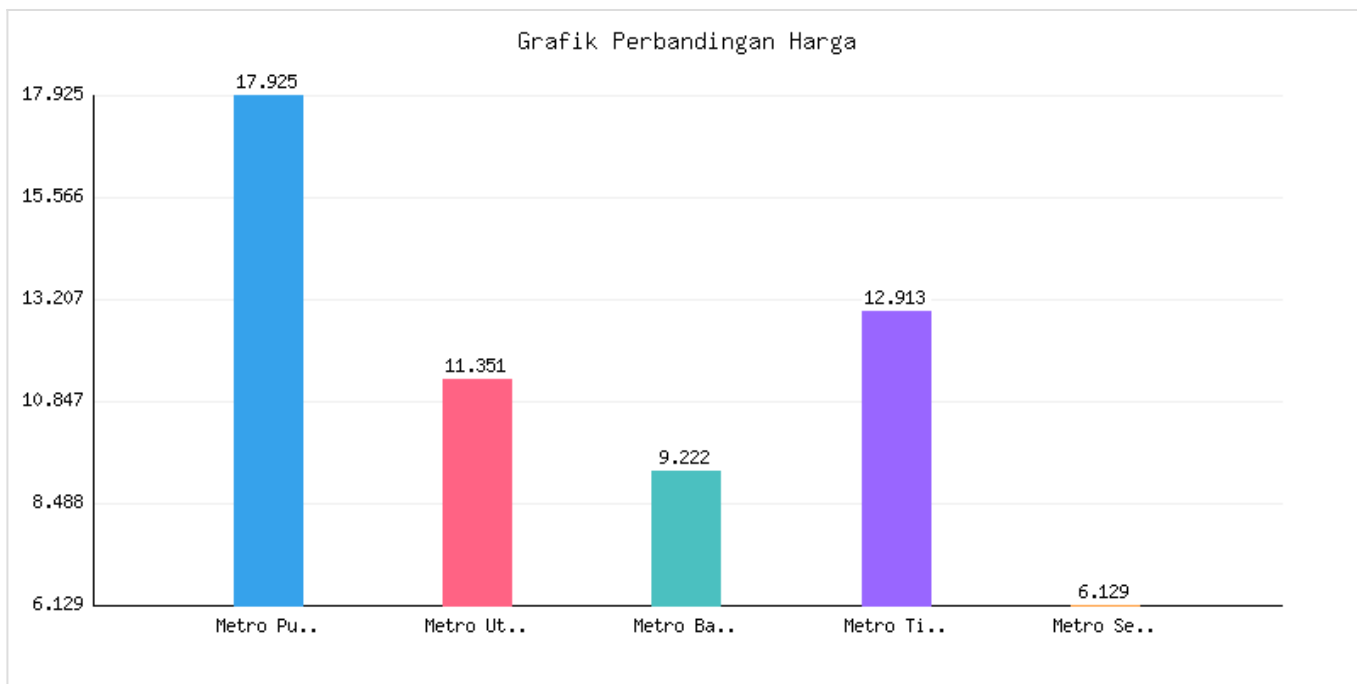

# Jumlah Penduduk Lahir, Mati, Pindah, Datang Kota Metro Sampai Dengan Tanggal 31 Oktober 2024

Kategori: Kependudukan | Tanggal Upload: 06/11/2024 | Jumlah Data: 7 baris

## Grafik Harga