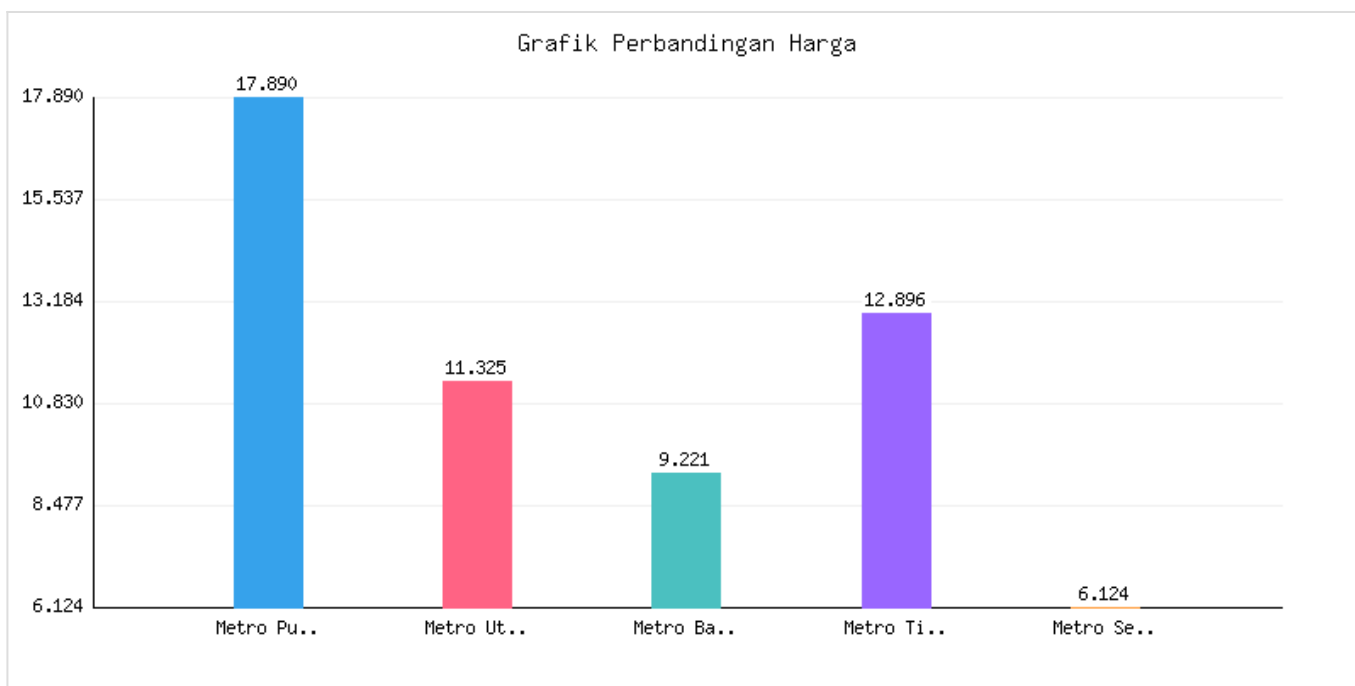

Jumlah Penduduk Lahir, Mati, Pindah, Datang Kota Metro Sampai Dengan Tanggal 15 Oktober 2024

Kategori: Kependudukan | Tanggal Upload: 21/10/2024 | Jumlah Data: 7 baris

Grafik Harga

Statistik Harga

Harga Tertinggi

Rp260.730

Harga Terendah

Rp20.927

Rata-rata Harga

Rp263.723

Tabel Data

Kecamatan	Jumlah KK	Penduduk Awal Bulan	Lahir Bulan Ini	Mati Bulan Ini	Datang Bulan Ini	Pindah Bulan Ini	Jumlah KK	Penduduk Akhir Bulan Ini
Metro Pusat	17890	56356	24	11	93	25	17925	56437
Metro Utara	11325	34972	6	5	50	23	11351	35000
Metro Barat	9221	29437	8	9	20	13	9222	29443
Metro Timur	12896	41464	16	12	61	37	12913	41492
Metro Selatan	6124	18594	5	6	20	5	6129	18608
Jumlah	57456	180823	59	43	244	103	57540	180980