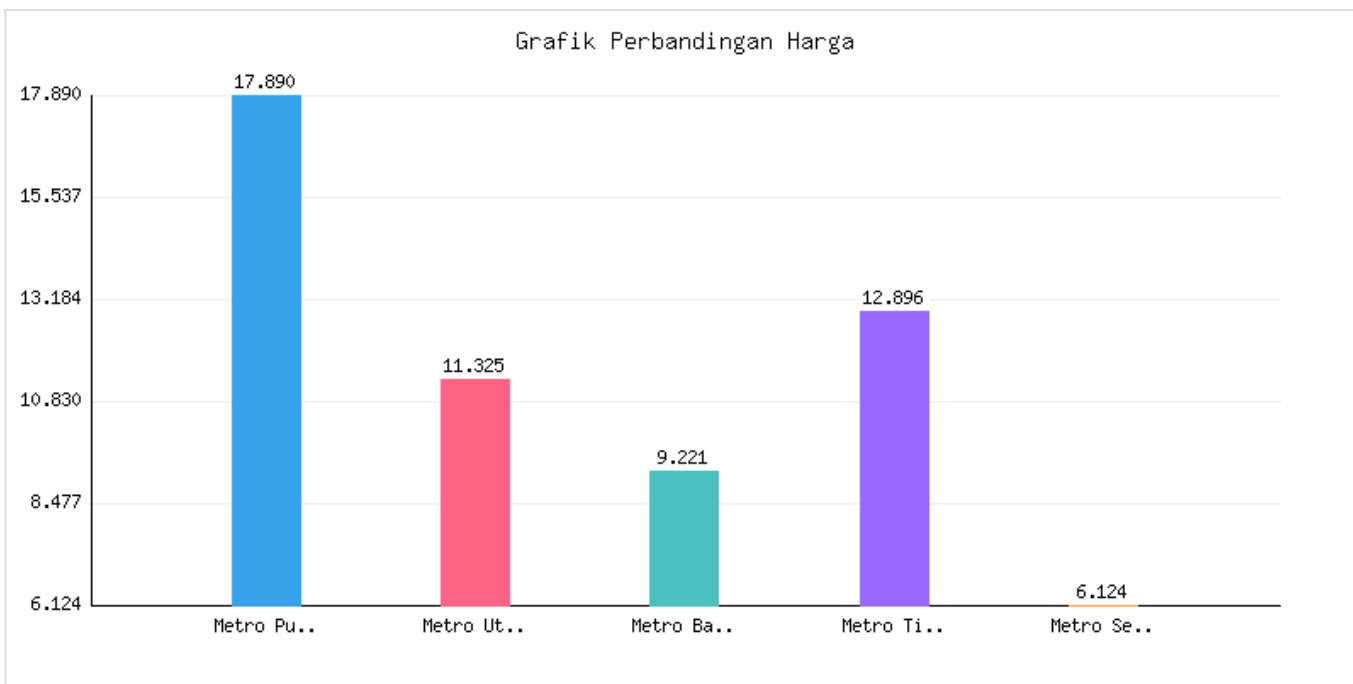

# Jumlah Penduduk Lahir, Mati, Pindah, Datang Kota Metro Sampai Dengan Tanggal 15 Oktober 2024

Kategori: Kependudukan | Tanggal Upload: 21/10/2024 | Jumlah Data: 7 baris

## Grafik Harga