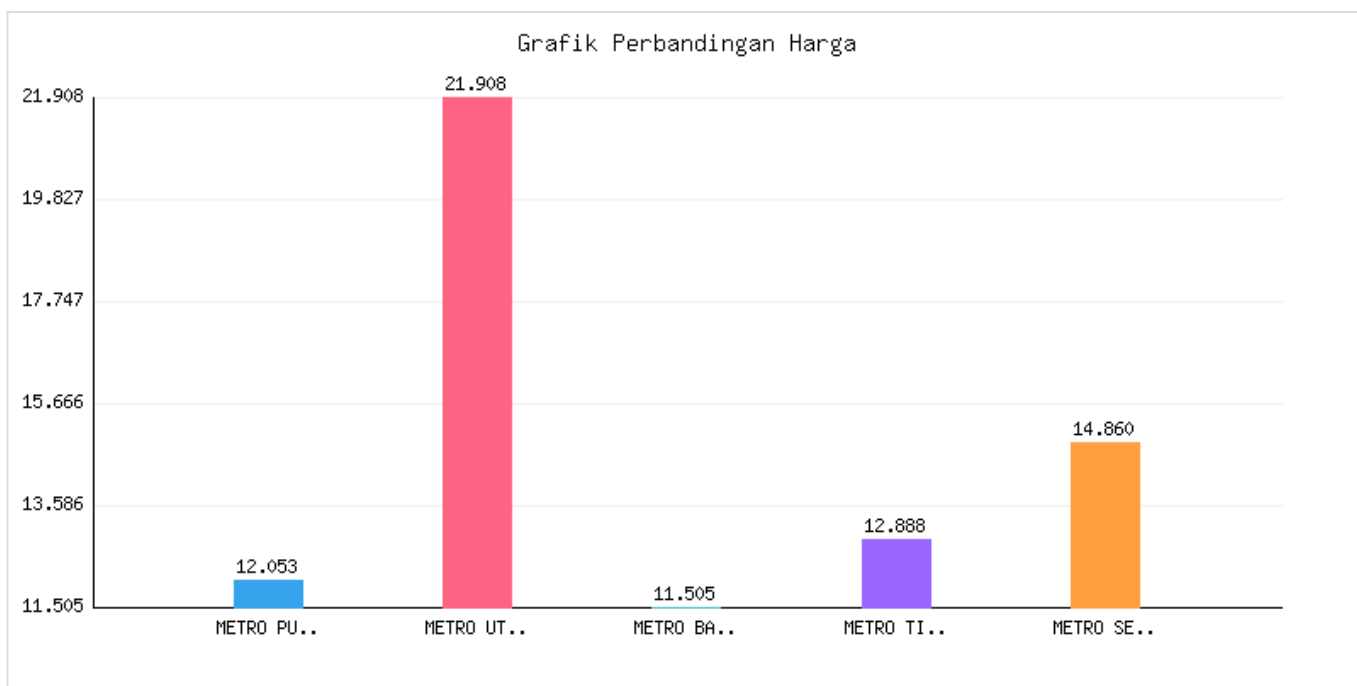

Jumlah Penyebaran dan Kepadatan Penduduk Kota Metro sampai dengan tanggal 15 Oktober 2024

Kategori: Kependudukan | Tanggal Upload: 21/10/2024 | Jumlah Data: 8 baris

Grafik Harga

Statistik Harga

Harga Tertinggi
Rp176.771

Harga Terendah
Rp57.097

Rata-rata Harga
Rp158.131

Tabel Data

KECAMATAN	LUAS WILAYAH (km2)	JUMLAH PENDUDUK	PERSEBARAN PENDUDUK (%)	KEPADATAN PENDUDUK (jiwa/km2)	JUMLAH KEPALA KELUARGA
METRO PUSAT	12053	56437	31.18	4682	17025
METRO UTARA	21908	35000	15.34	1598	11351
METRO BARAT	11505	29443	16.27	2559	9222