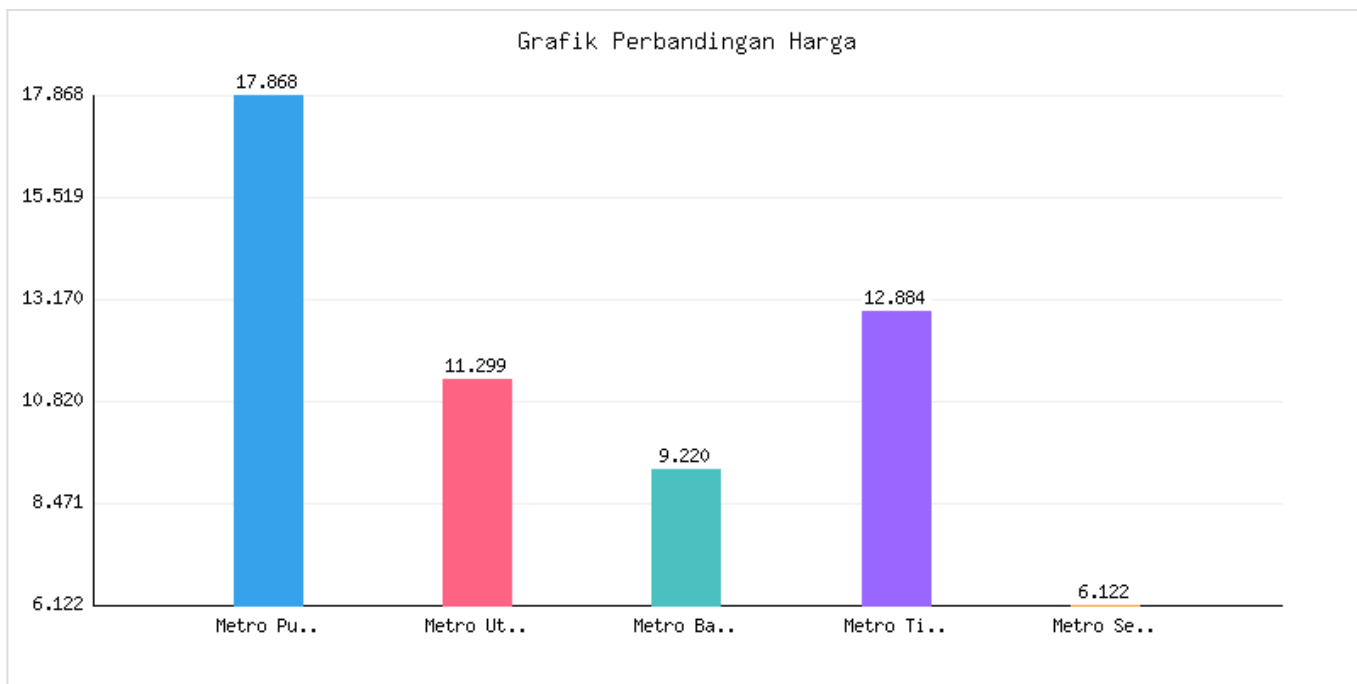

# Jumlah Penduduk Lahir, Mati, Pindah, Datang Kota Metro Sampai Dengan Tanggal 30 September 2024

Kategori: Kependudukan | Tanggal Upload: 03/10/2024 | Jumlah Data: 7 baris

## Grafik Harga