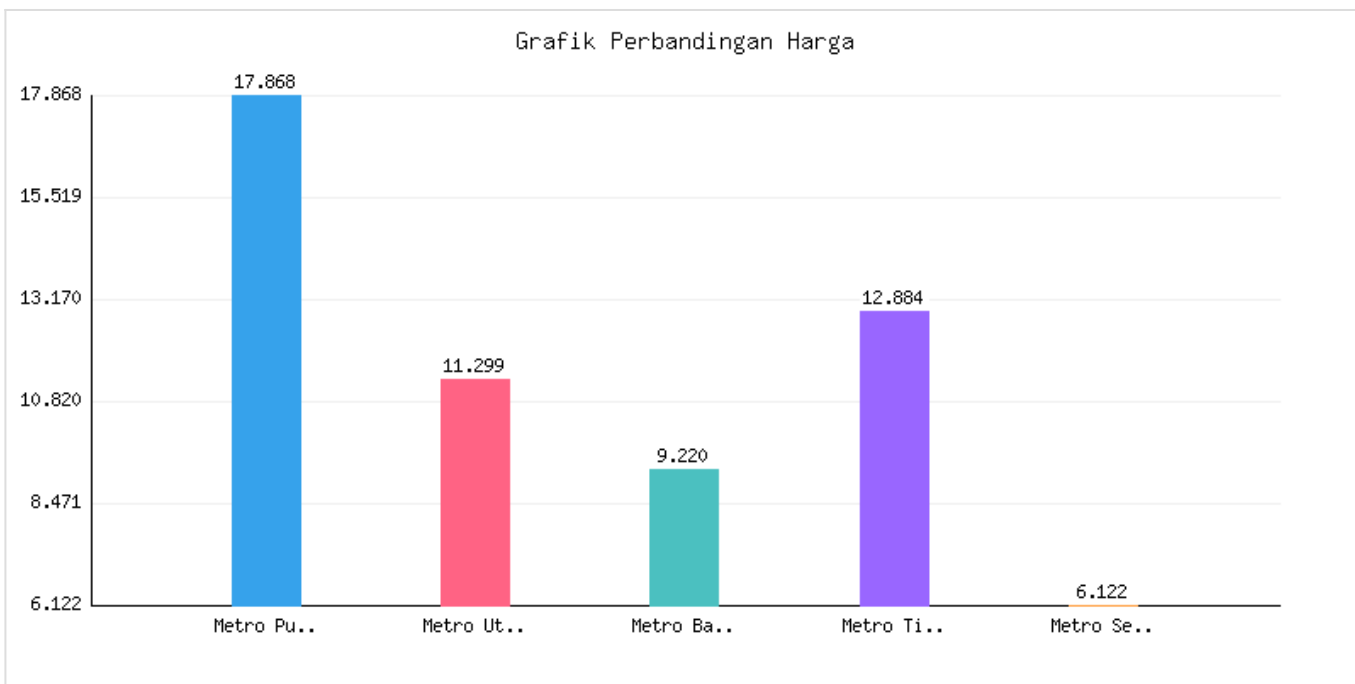

# Jumlah Penduduk Lahir, Mati, Pindah, Datang Kota Metro Sampai Dengan Tanggal 30 September 2024

Kategori: Kependudukan | Tanggal Upload: 03/10/2024 | Jumlah Data: 7 baris

## Grafik Harga