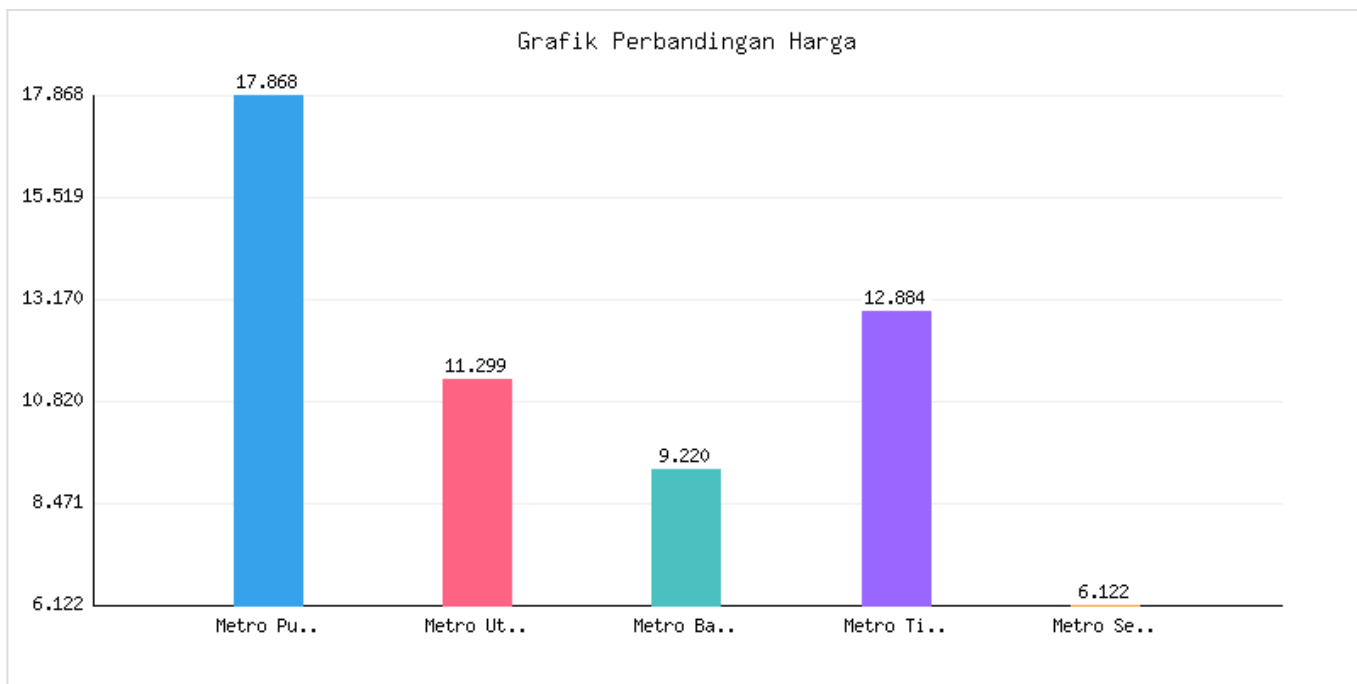

Jumlah Penduduk Lahir, Mati, Pindah, Datang Kota Metro Sampai Dengan Tanggal 30 September 2024

Kategori: Kependudukan | Tanggal Upload: 03/10/2024 | Jumlah Data: 7 baris

Grafik Harga

Statistik Harga

Harga Tertinggi

Rp294.903

Harga Terendah

Rp96.703

Rata-rata Harga

Rp80.851

Tabel Data

Kecamatan	Jumlah KK	Penduduk Awal Bulan	Lahir Bulan Ini	Mati Bulan Ini	Datang Bulan Ini	Pindah Bulan Ini	Jumlah KK	Penduduk Akhir Bulan Ini
Metro Pusat	17868	56294	23	17	73	17	17890	56356
Metro Utara	11299	34946	8	8	52	26	11325	34972
Metro Barat	9220	29444	9	9	20	27	9221	29437
Metro Timur	12884	41449	10	14	40	21	12896	41464
Metro Selatan	6122	18590	9	5	14	14	6124	18594
Jumlah	57340	180723	59	53	199	105	57456	180823