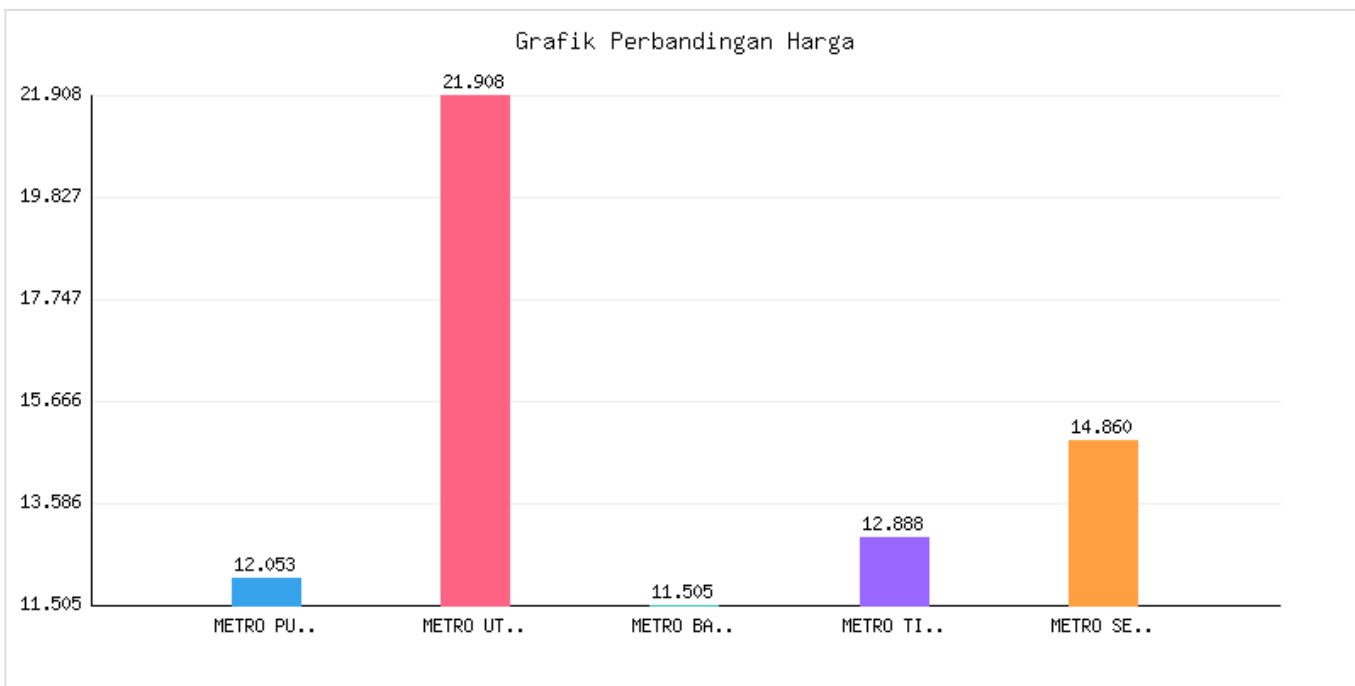

# Jumlah Penyebaran dan Kepadatan Penduduk Kota Metro sampai dengan tanggal 30 September 2024

Kategori: Kependudukan | Tanggal Upload: 03/10/2024 | Jumlah Data: 8 baris

## Grafik Harga