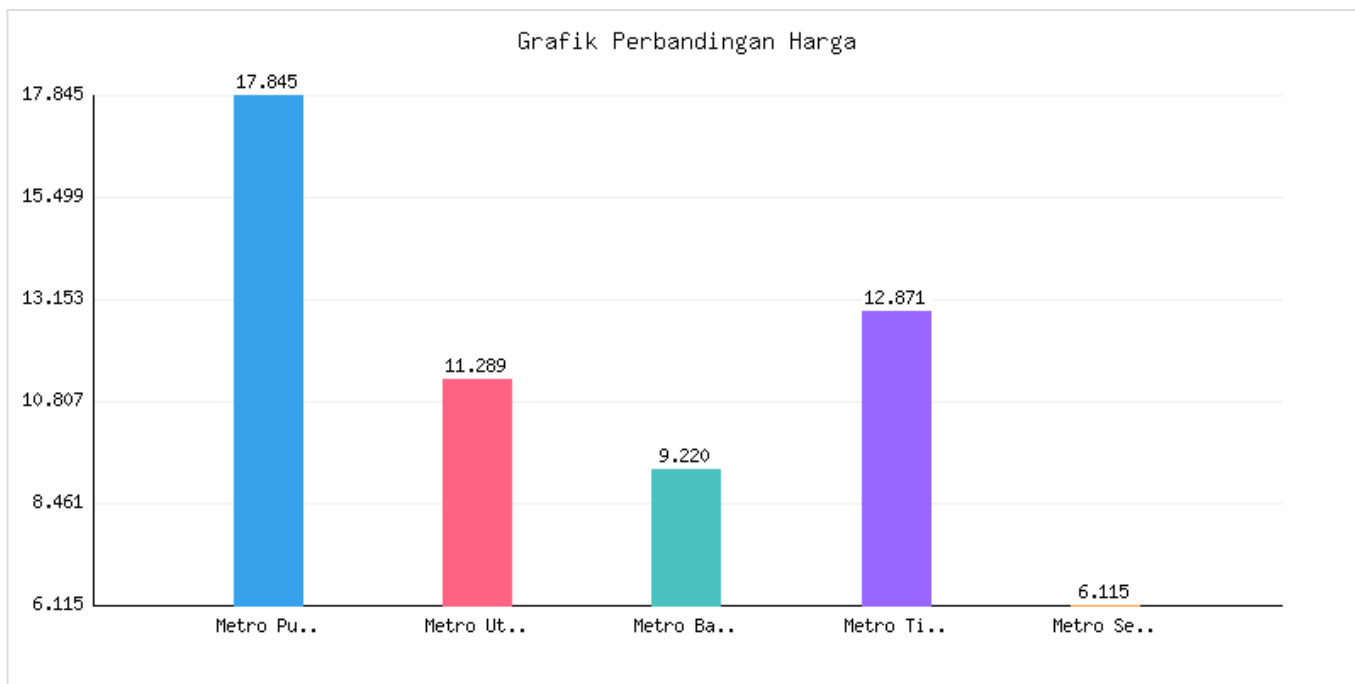

Jumlah Penduduk Lahir, Mati, Pindah, Datang Kota Metro Sampai Dengan Tanggal 15 September 2024

Kategori: Kependudukan | Tanggal Upload: 24/09/2024 | Jumlah Data: 7 baris

Grafik Harga

Statistik Harga

Harga Tertinggi

Rp107.283

Harga Terendah

Rp62.326

Rata-rata Harga

Rp226.749

Tabel Data

Kecamatan	Jumlah KK	Penduduk Awal Bulan	Lahir Bulan Ini	Mati Bulan Ini	Datang Bulan Ini	Pindah Bulan Ini	Jumlah KK	Penduduk Akhir Bulan Ini
Metro Pusat	17845	56286	22	14	37	37	17868	56294
Metro Utara	11289	34930	7	4	35	22	11299	34946
Metro Barat	9220	29408	8	4	43	11	9220	29444
Metro Timur	12871	41419	9	9	51	21	12884	41449
Metro Selatan	6115	18573	8	1	17	7	6122	18590
Jumlah	57340	180616	54	32	183	98	57393	180723