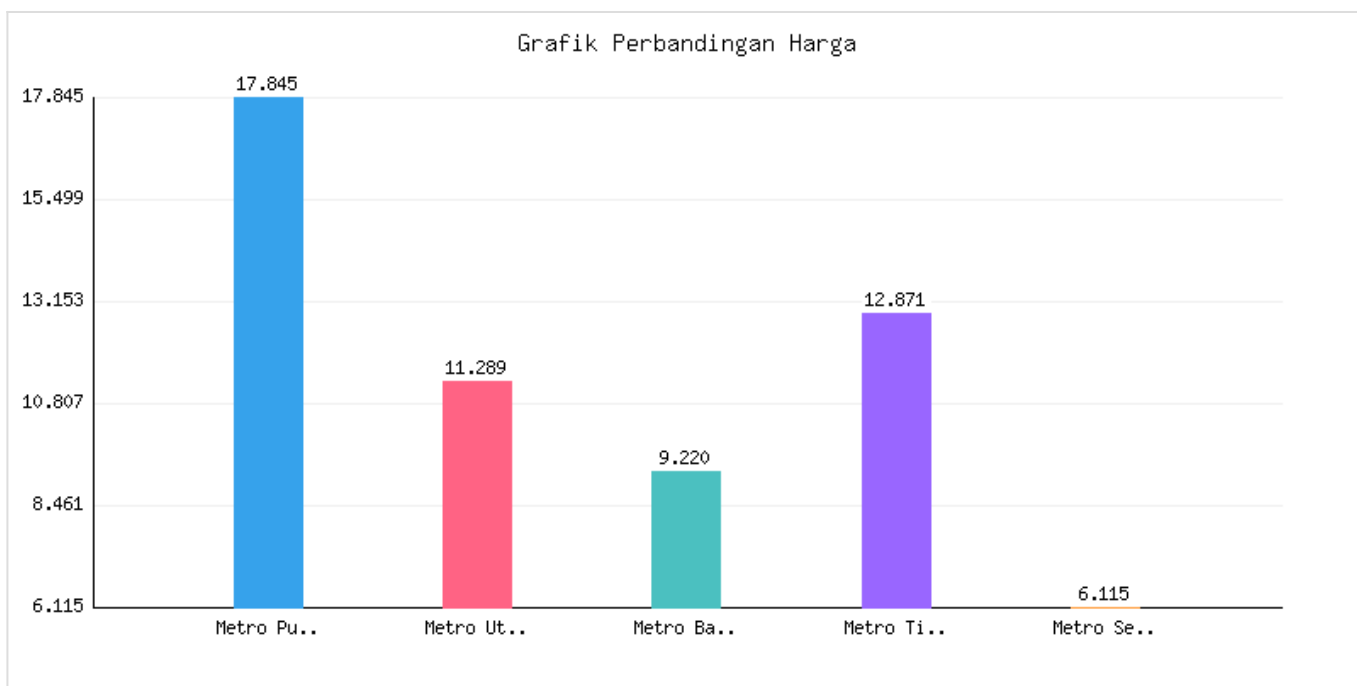

Jumlah Penduduk Lahir, Mati, Pindah, Datang Kota Metro Sampai Dengan Tanggal 15 September 2024

Kategori: Kependudukan | Tanggal Upload: 24/09/2024 | Jumlah Data: 7 baris

Grafik Harga

Statistik Harga

Harga Tertinggi

Rp314.018

Harga Terendah

Rp97.458

Rata-rata Harga

Rp112.643

Tabel Data

Kecamatan	Jumlah KK	Penduduk Awal Bulan	Lahir Bulan Ini	Mati Bulan Ini	Datang Bulan Ini	Pindah Bulan Ini	Jumlah KK	Penduduk Akhir Bulan Ini
Metro Pusat	17845	56286	22	14	37	37	17868	56294
Metro Utara	11289	34930	7	4	35	22	11299	34946
Metro Barat	9220	29408	8	4	43	11	9220	29444
Metro Timur	12871	41419	9	9	51	21	12884	41449
Metro Selatan	6115	18573	8	1	17	7	6122	18590
Jumlah	57340	180616	54	32	183	98	57393	180723