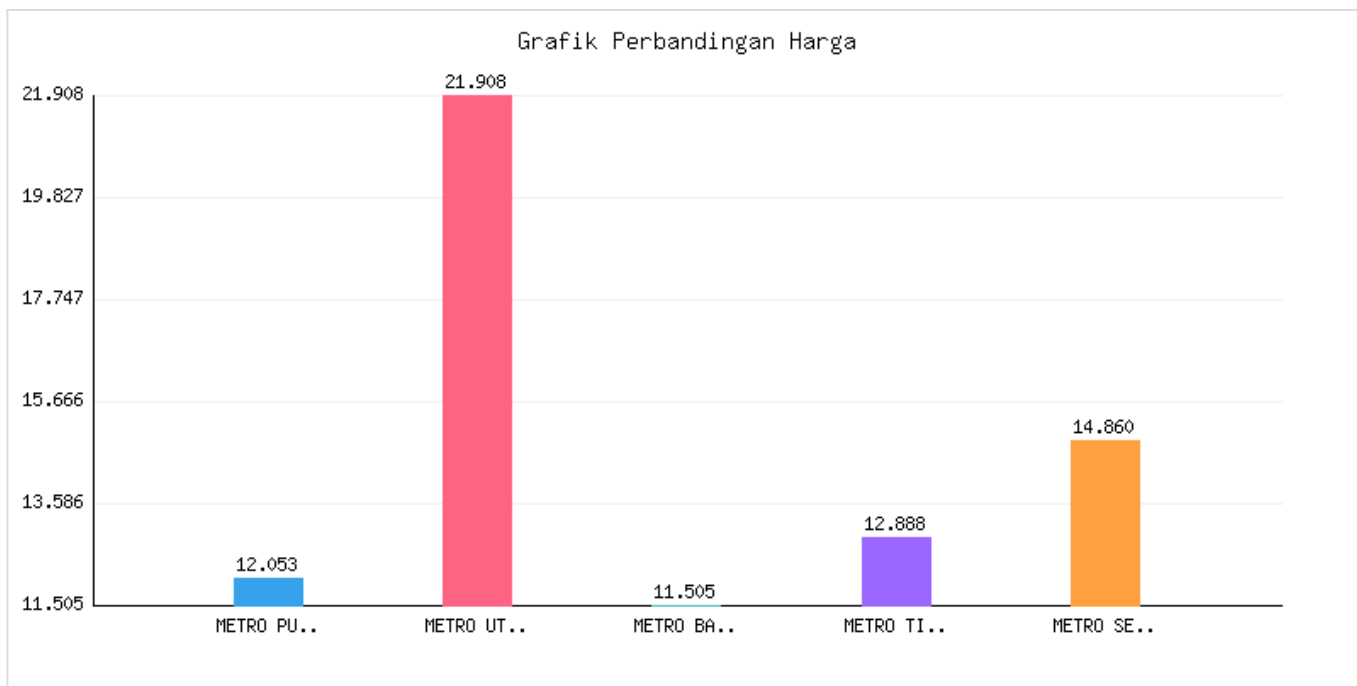

# Jumlah Penyebaran dan Kepadatan Penduduk Kota Metro sampai dengan tanggal 15 September 2024

Kategori: Kependudukan | Tanggal Upload: 24/09/2024 | Jumlah Data: 8 baris

## Grafik Harga