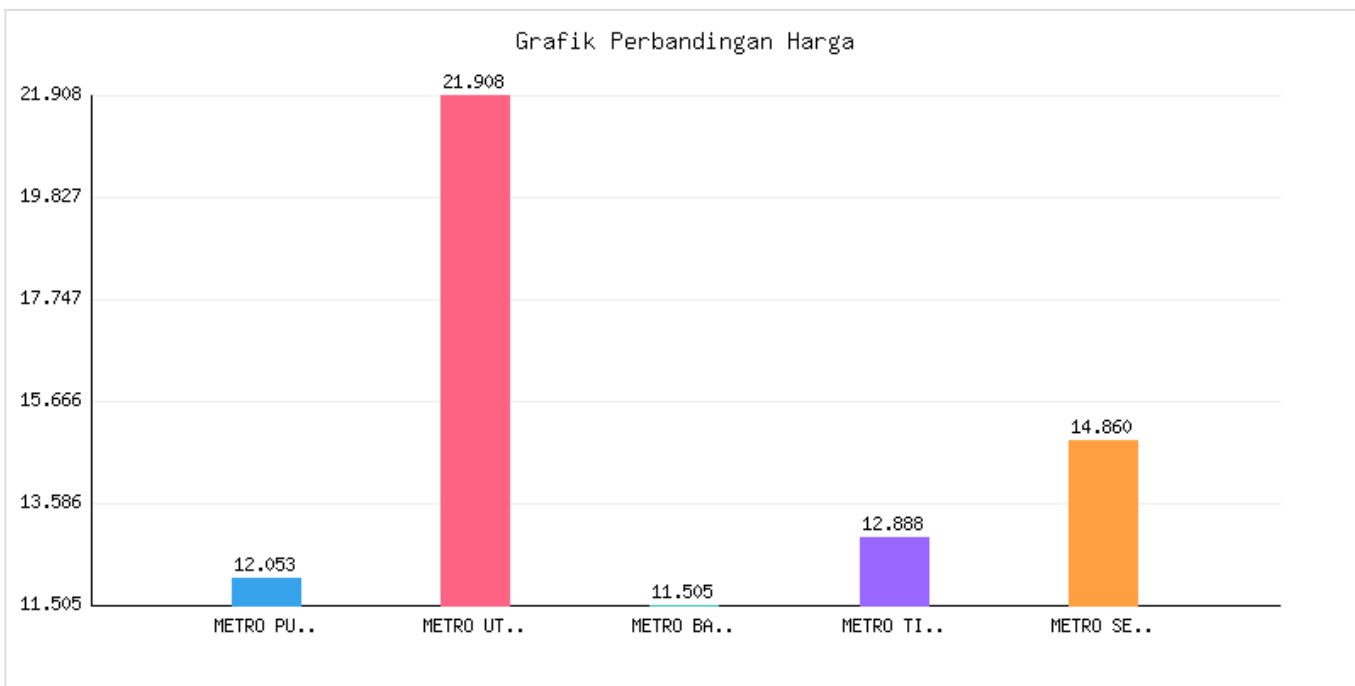

Jumlah Penyebaran dan Kepadatan Penduduk Kota Metro sampai dengan tanggal 15 September 2024

Kategori: Kependudukan | Tanggal Upload: 24/09/2024 | Jumlah Data: 8 baris

Grafik Harga

Statistik Harga

Harga Tertinggi
Rp468.362

Harga Terendah
Rp20.212

Rata-rata Harga
Rp80.638

Tabel Data

KECAMATAN	LUAS WILAYAH (km2)	JUMLAH PENDUDUK	PERSEBARAN PENDUDUK (%)	KEPADATAN PENDUDUK (Rm2)	JUMLAH KEPALA KELUARGA
METRO PUSAT	12053	56284	31.15	4671	17888
METRO UTARA	21908	34846	15.34	1595	11299
METRO BARAT	11505	29444	16.29	2559	9220