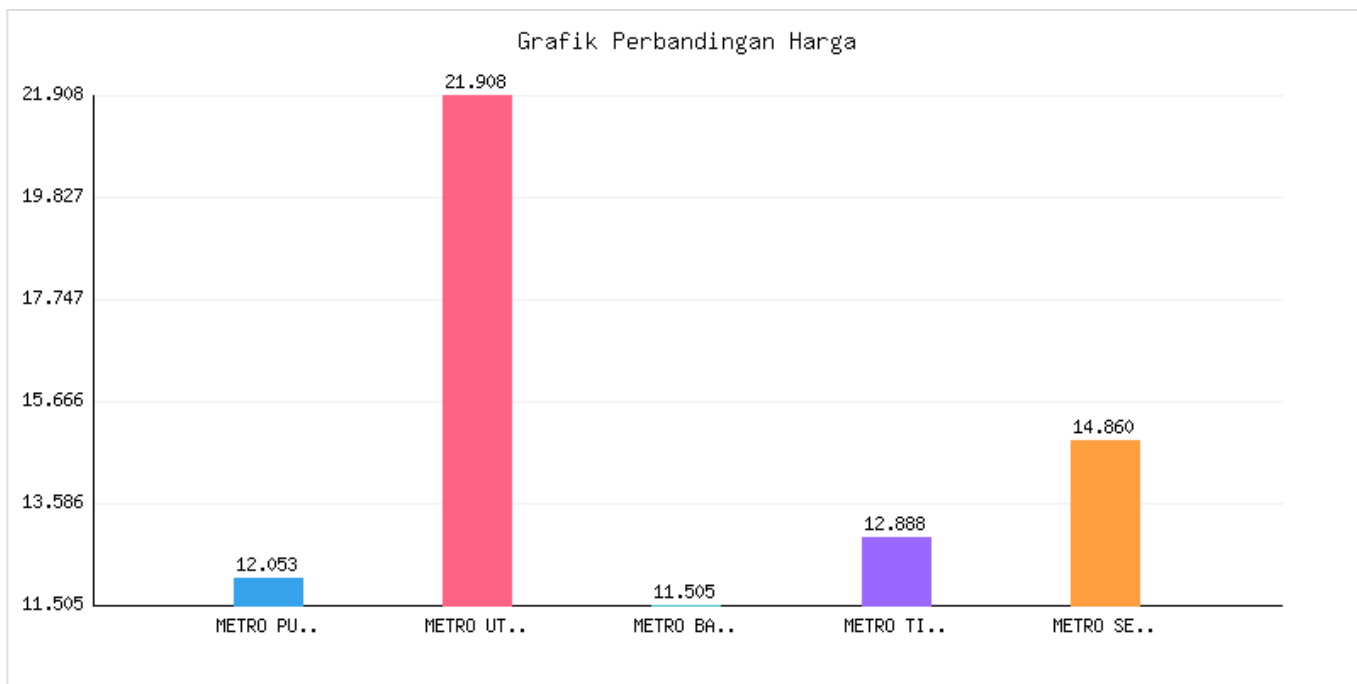

Jumlah Penyebaran dan Kepadatan Penduduk Kota Metro sampai dengan tanggal 15 September 2024

Kategori: Kependudukan | Tanggal Upload: 24/09/2024 | Jumlah Data: 8 baris

Grafik Harga

Statistik Harga

Harga Tertinggi
Rp336.059

Harga Terendah
Rp18.532

Rata-rata Harga
Rp175.358

Tabel Data

KECAMATAN	LUAS WILAYAH (km2)	JUMLAH PENDUDUK	PERSEBARAN PENDUDUK (%)	KEPADATAN PENDUDUK (Rm2)	JUMLAH KEPALA KELUARGA
METRO PUSAT	12053	56284	31.15	4671	17888
METRO UTARA	21908	34946	15.94	1595	11299
METRO BARAT	11505	29444	25.59	2559	9220