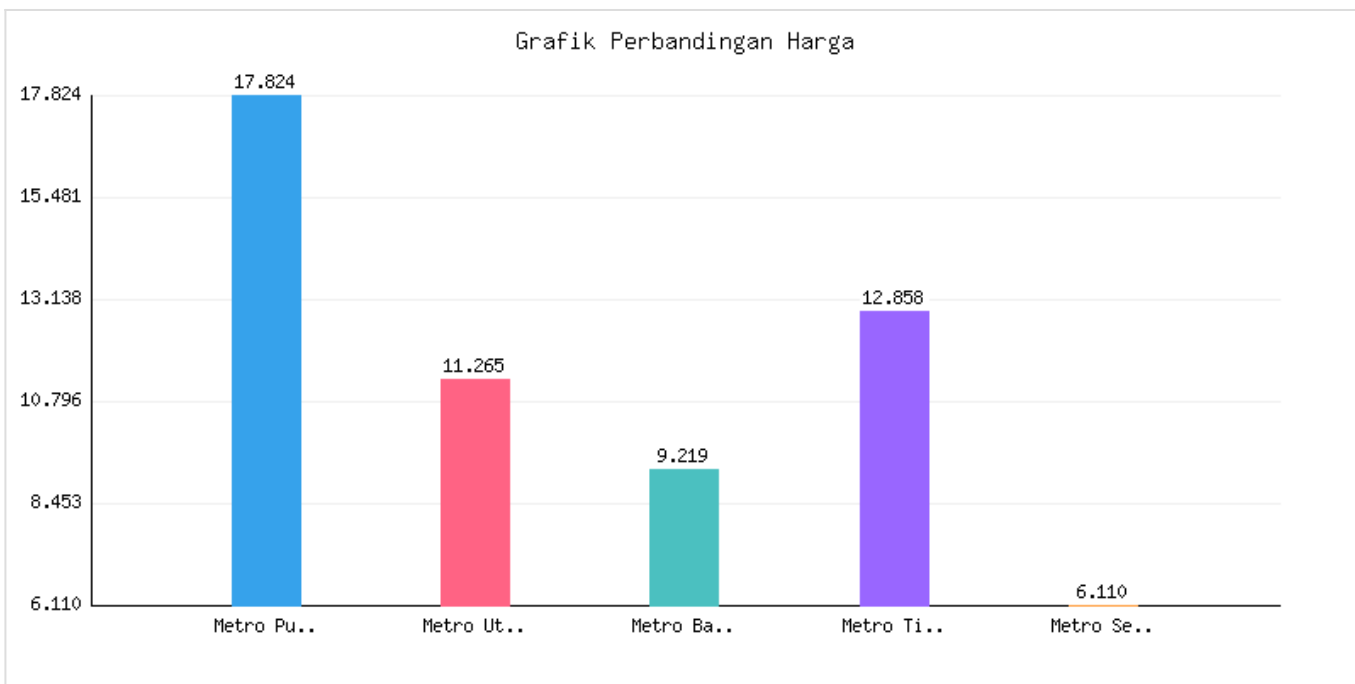

Jumlah Penduduk Lahir, Mati, Pindah, Datang Kota Metro Sampai Dengan Tanggal 31 Agustus 2024

Kategori: Kependudukan | Tanggal Upload: 04/09/2024 | Jumlah Data: 7 baris

Grafik Harga

Statistik Harga

Harga Tertinggi

Rp474.567

Harga Terendah

Rp94.880

Rata-rata Harga

Rp215.389

Tabel Data

Kecamatan	Jumlah KK	Penduduk Awal Bulan	Lahir Bulan Ini	Mati Bulan Ini	Datang Bulan Ini	Pindah Bulan Ini	Jumlah KK	Penduduk Akhir Bulan Ini
Metro Pusat	17824	56252	23	13	53	29	17845	56286
Metro Utara	11265	34913	10	5	32	20	11289	34930
Metro Barat	9219	29384	19	10	28	13	9220	29408
Metro Timur	12858	41405	13	7	38	30	12871	41419
Metro Selatan	6110	18573	7	1	7	13	6115	18573
Jumlah	57276	180527	72	36	158	105	57340	180616