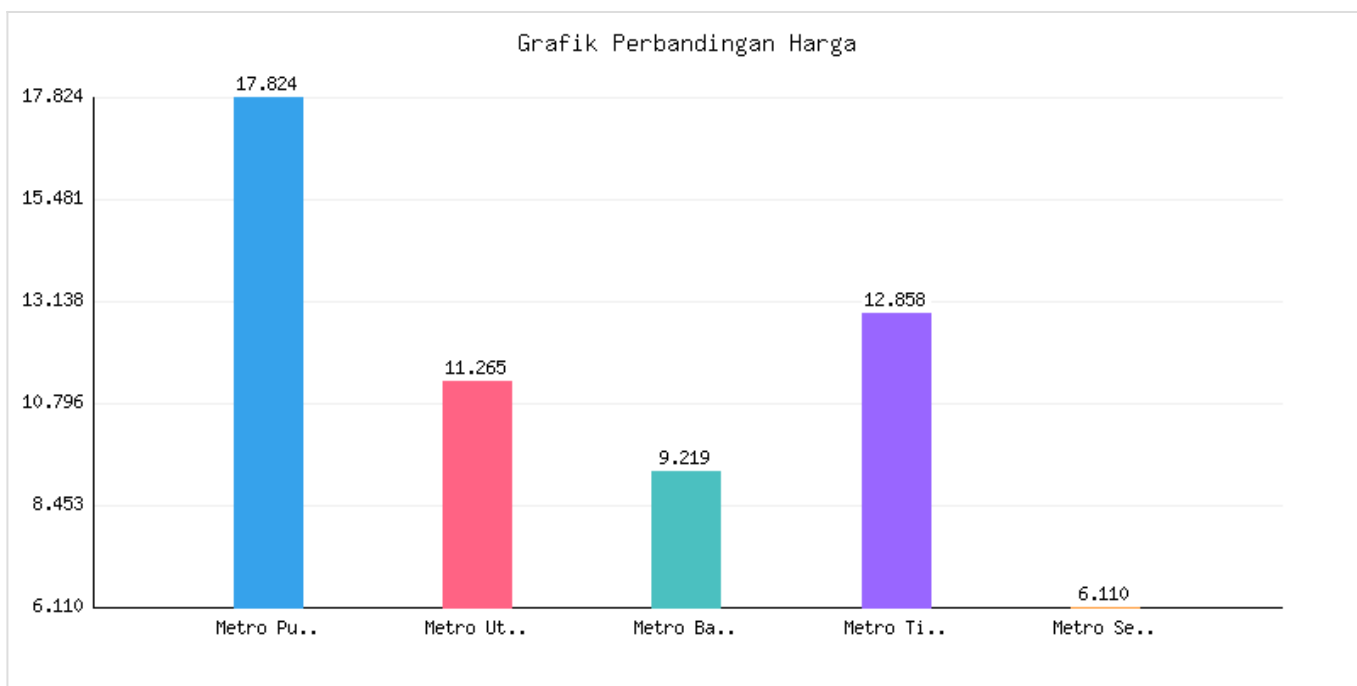

Jumlah Penduduk Lahir, Mati, Pindah, Datang Kota Metro Sampai Dengan Tanggal 31 Agustus 2024

Kategori: Kependudukan | Tanggal Upload: 04/09/2024 | Jumlah Data: 7 baris

Grafik Harga

Statistik Harga

Harga Tertinggi

Rp124.825

Harga Terendah

Rp47.946

Rata-rata Harga

Rp201.348

Tabel Data

| Kecamatan | Jumlah KK | Penduduk Awal Bulan | Lahir Bulan Ini | Mati Bulan Ini | Datang Bulan Ini | Pindah Bulan Ini | Jumlah KK | Penduduk Akhir Bulan Ini |
|---------------|-----------|---------------------|-----------------|----------------|------------------|------------------|-----------|--------------------------|
| Metro Pusat | 17824 | 56252 | 23 | 13 | 53 | 29 | 17845 | 56286 |
| Metro Utara | 11265 | 34913 | 10 | 5 | 32 | 20 | 11289 | 34930 |
| Metro Barat | 9219 | 29384 | 19 | 10 | 28 | 13 | 9220 | 29408 |
| Metro Timur | 12858 | 41405 | 13 | 7 | 38 | 30 | 12871 | 41419 |
| Metro Selatan | 6110 | 18573 | 7 | 1 | 7 | 13 | 6115 | 18573 |
| Jumlah | 57276 | 180527 | 72 | 36 | 158 | 105 | 57340 | 180616 |
| | | | | | | | | |