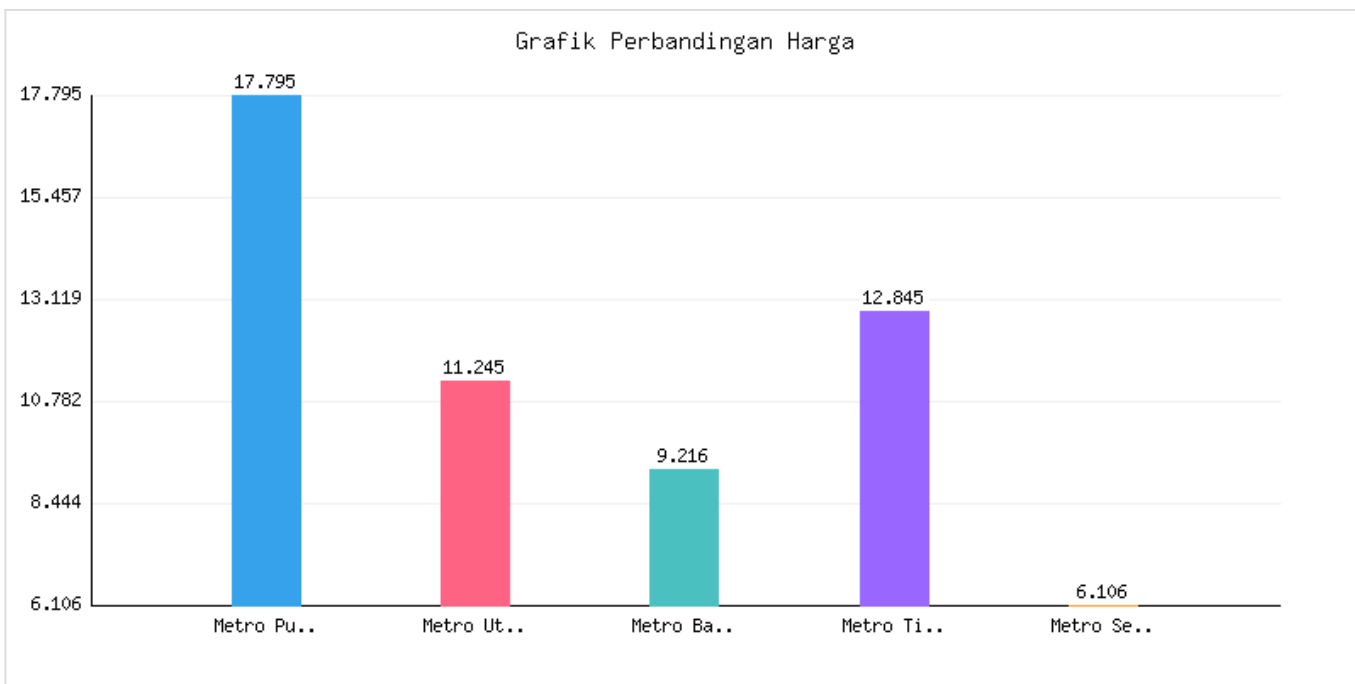

Jumlah Penduduk Lahir, Mati, Pindah, Datang Kota Metro Sampai Dengan Tanggal 15 Agustus 2024

Kategori: Kependudukan | Tanggal Upload: 21/08/2024 | Jumlah Data: 7 baris

Grafik Harga

Statistik Harga

Harga Tertinggi

Rp282.206

Harga Terendah

Rp13.962

Rata-rata Harga

Rp210.767

Tabel Data

Kecamatan	Jumlah KK	Penduduk Awal Bulan	Lahir Bulan Ini	Mati Bulan Ini	Datang Bulan Ini	Pindah Bulan Ini	Jumlah KK	Penduduk Akhir Bulan Ini
Metro Pusat	17795	56218	27	19	73	47	17824	56252
Metro Utara	11245	34906	15	13	19	14	11265	34913
Metro Barat	9216	29367	12	16	31	10	9219	29384
Metro Timur	12845	41388	18	15	38	27	12858	41405
Metro Selatan	6106	18551	14	4	22	10	6110	18573
Jumlah	57207	180430	86	64	183	108	57276	180527