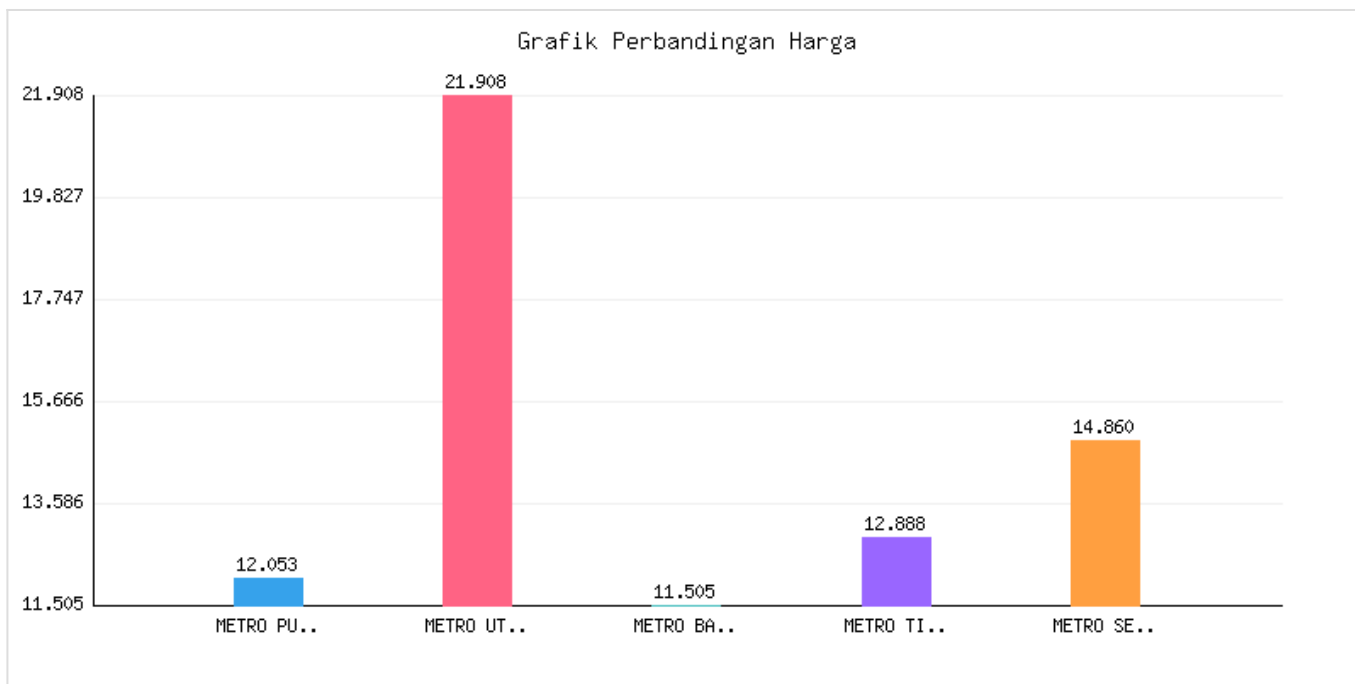

# Jumlah Penyebaran dan Kepadatan Penduduk Kota Metro sampai dengan tanggal 15 Agustus 2024

Kategori: Kependudukan | Tanggal Upload: 21/08/2024 | Jumlah Data: 8 baris

## Grafik Harga