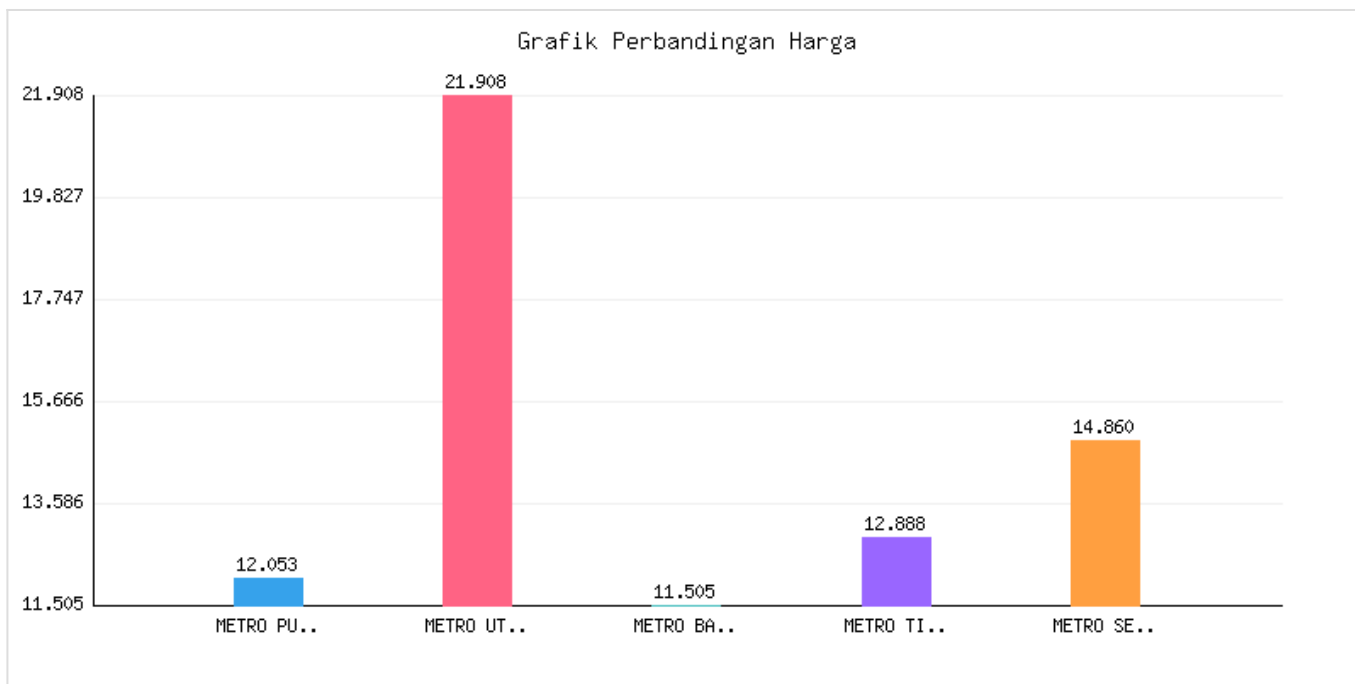

Jumlah Penyebaran dan Kepadatan Penduduk Kota Metro sampai dengan tanggal 15 Agustus 2024

Kategori: Kependudukan | Tanggal Upload: 21/08/2024 | Jumlah Data: 8 baris

Grafik Harga

Statistik Harga

Harga Tertinggi
Rp125.863

Harga Terendah
Rp59.925

Rata-rata Harga
Rp52.603

Tabel Data

KECAMATAN	LUAS WILAYAH (km2)	JUMLAH PENDUDUK	PERSEBARAN PENDUDUK (%)	KEPADATAN PENDUDUK (RUMAH/KM2)	JUMLAH KEPALA KELUARGA
METRO PUSAT	12053	56252	31.36	4667	17624
METRO UTARA	21908	34913	15.94	1594	11265
METRO BARAT	11505	29384	16.28	2554	9219