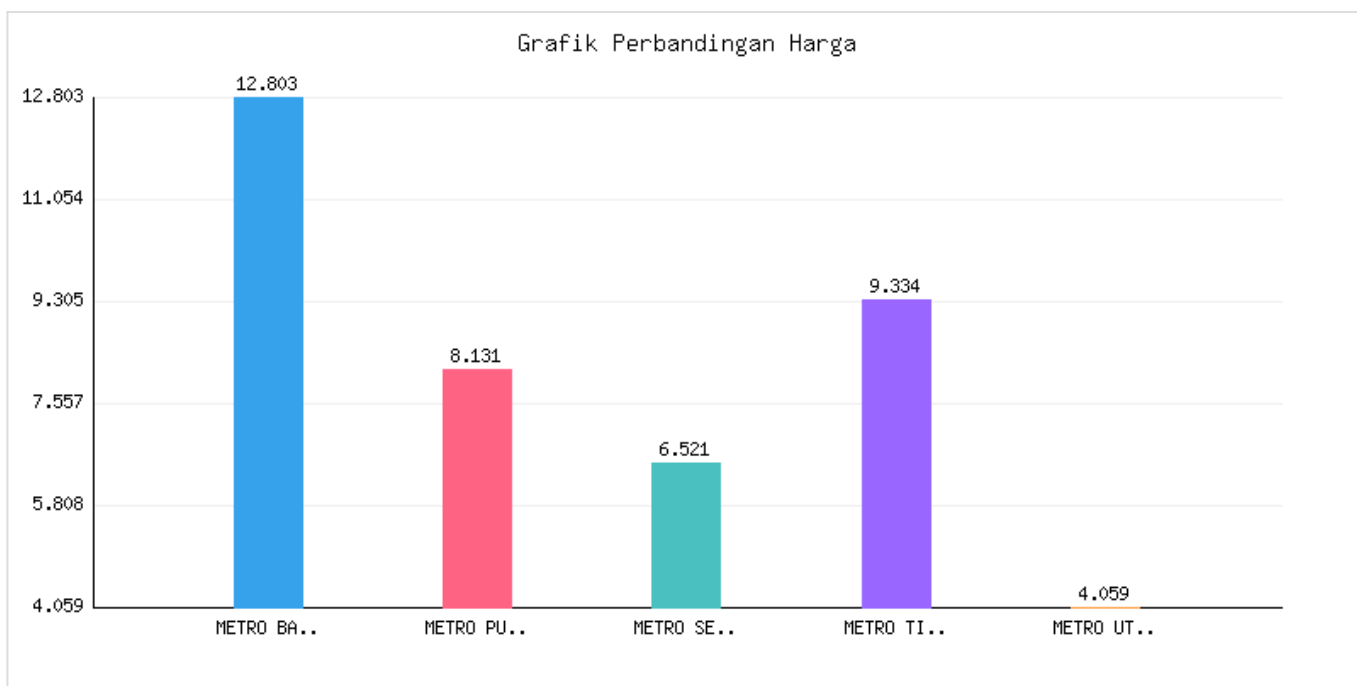

Jumlah Penduduk Usia Produktif dan Non Produktif Kota Metro Berdasarkan DKB Semester I Tahun 2024

Kategori: Kependudukan | Tanggal Upload: 16/08/2024 | Jumlah Data: 13 baris

Grafik Harga

Statistik Harga

Harga Tertinggi

Rp380.405

Harga Terendah

Rp51.220

Rata-rata Harga

Rp216.403

Tabel Data

KECAMATAN	USIA MUDA	USIA PRODUKTIF	USIA TUA
METRO BARAT	12803	39193	4183
METRO PUSAT	8131	24242	2473
METRO SELATAN	6521	20657	2163
METRO TIMUR	9334	29025	3026
METRO UTARA	4059	12961	1510
TOTAL	40848	126078	13355