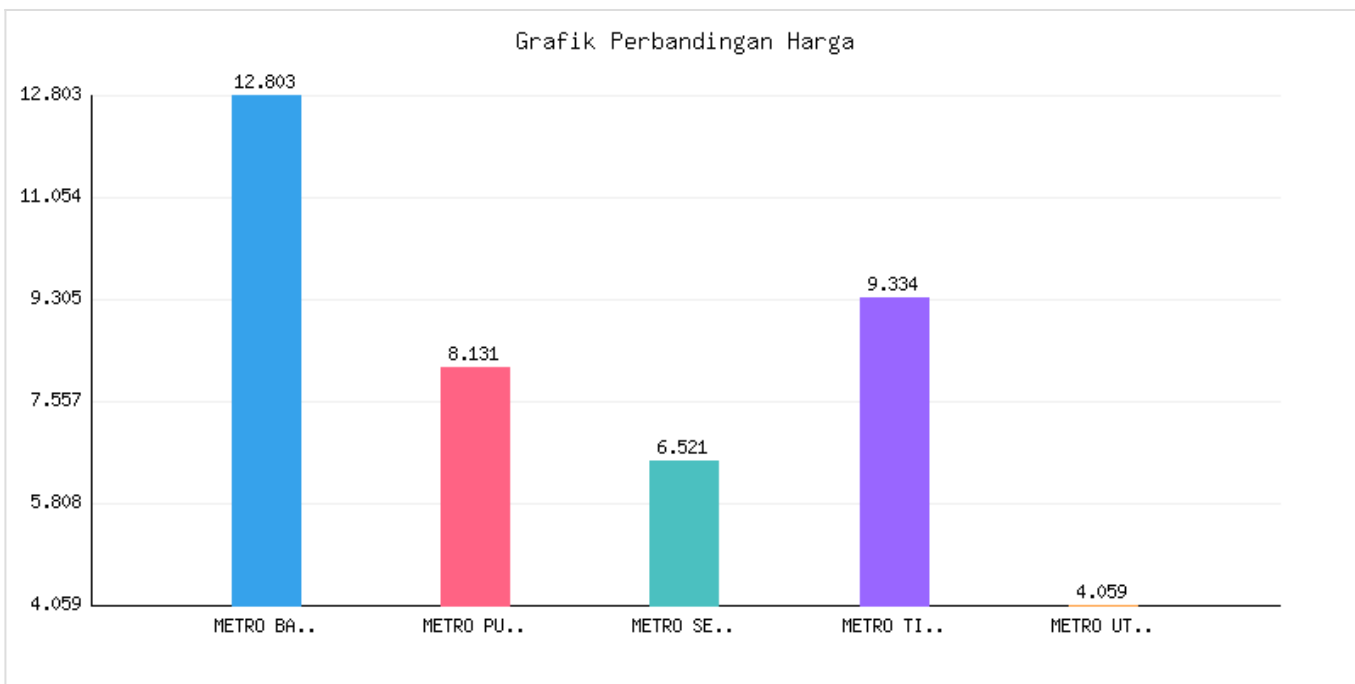

Jumlah Penduduk Usia Produktif dan Non Produktif Kota Metro Berdasarkan DKB Semester I Tahun 2024

Kategori: Kependudukan | Tanggal Upload: 16/08/2024 | Jumlah Data: 13 baris

Grafik Harga

Statistik Harga

Harga Tertinggi

Rp454.470

Harga Terendah

Rp38.081

Rata-rata Harga

Rp138.997

Tabel Data

KECAMATAN	USIA MUDA	USIA PRODUKTIF	USIA TUA
METRO BARAT	12803	39193	4183
METRO PUSAT	8131	24242	2473
METRO SELATAN	6521	20657	2163
METRO TIMUR	9334	29025	3026
METRO UTARA	4059	12961	1510
TOTAL	40848	126078	13355