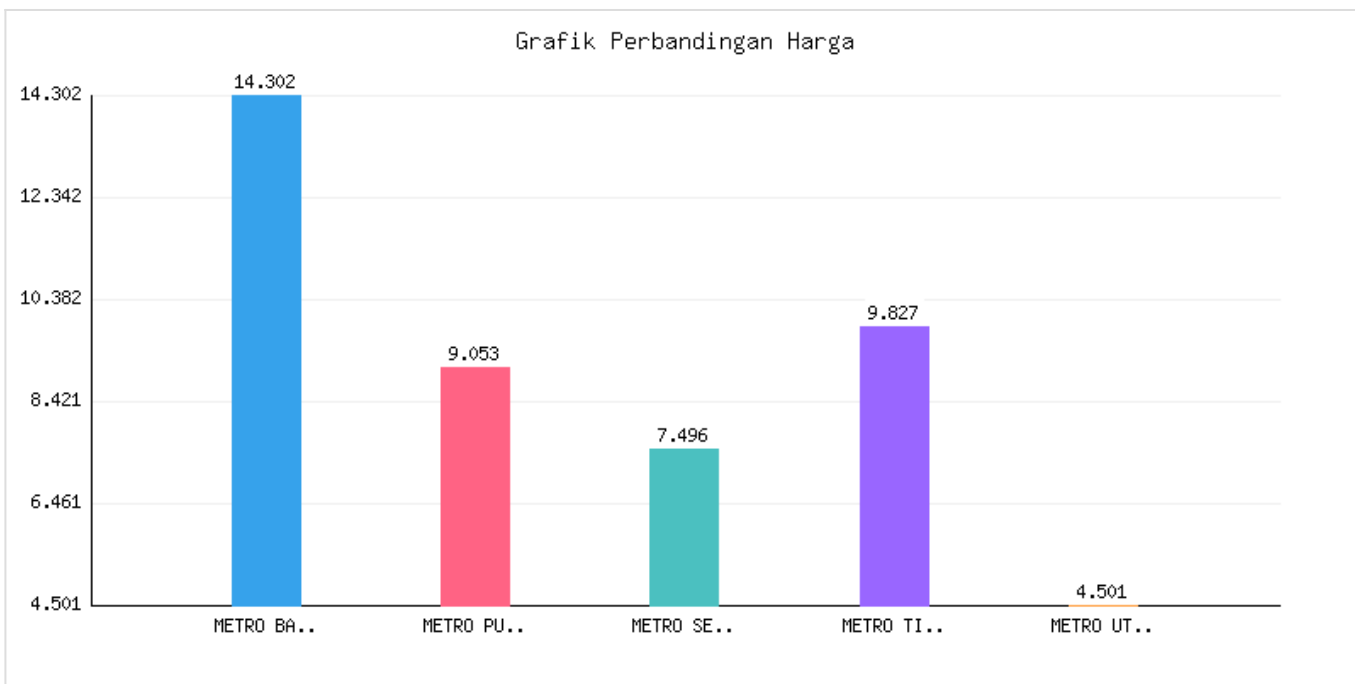

Jumlah Penduduk Kota Metro Berdasarkan Pendidikan Akhir Berdasarkan DKB Semester I Tahun 2024

Kategori: Kependudukan | Tanggal Upload: 16/08/2024 | Jumlah Data: 6 baris

Grafik Harga

Statistik Harga

Harga Tertinggi

Rp259.619

Harga Terendah

Rp39.055

Rata-rata Harga

Rp113.834

Tabel Data

| KECAMATAN | Tidak/Belum Sekolah | Belum Tamat SD/Sederajat | Tamat SD/Sederajat | SLTP/Sederajat | SLTA/Sederajat | Diploma I/II | Akademi/Diploma III/S.Muda | Diploma IV/S-1 | Strata II | Strata III |
|-----------|---------------------|--------------------------|--------------------|----------------|----------------|--------------|----------------------------|----------------|-----------|------------|
|-----------|---------------------|--------------------------|--------------------|----------------|----------------|--------------|----------------------------|----------------|-----------|------------|