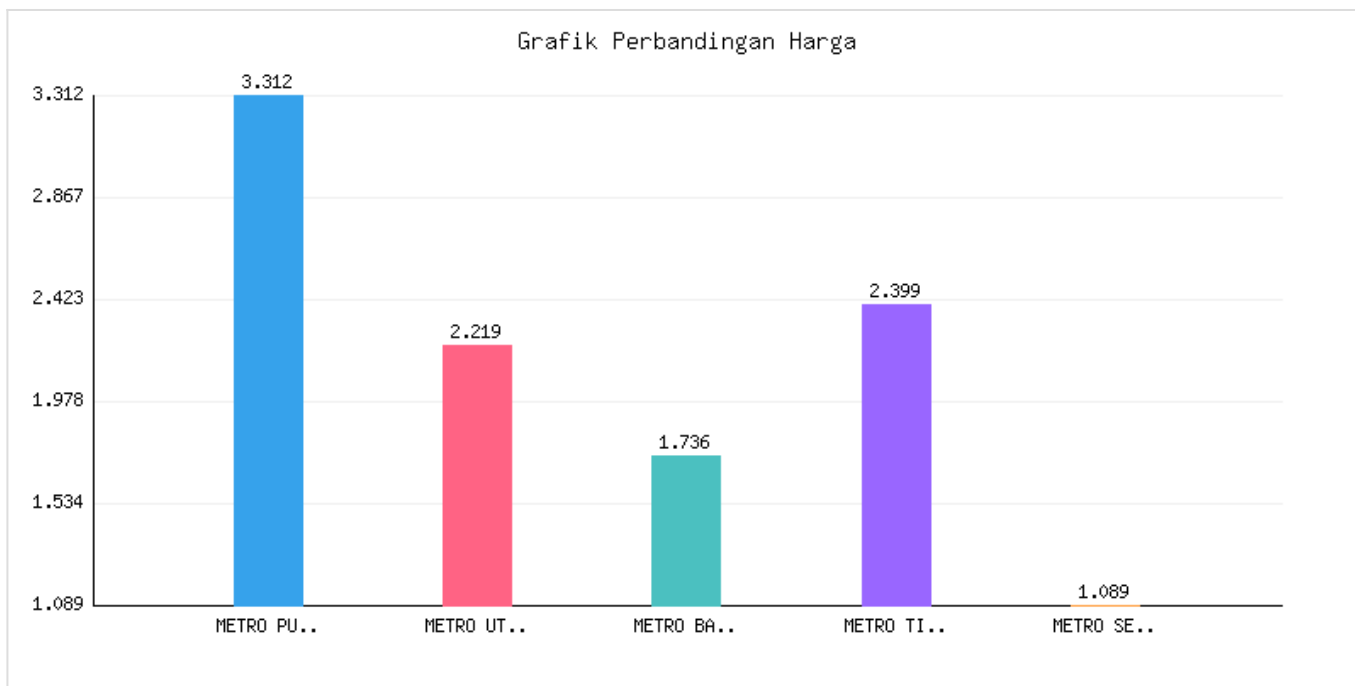

Jumlah Penduduk Kota Metro Berdasarkan Kelompok Umur Berdasarkan DKB Semester I Tahun 2024

Kategori: Kependudukan | Tanggal Upload: 16/08/2024 | Jumlah Data: 6 baris

Grafik Harga

Statistik Harga

Harga Tertinggi
Rp156.753

Harga Terendah
Rp68.571

Rata-rata Harga
Rp293.908

Tabel Data

KECAMATAN	0-4	5-9	10-14	15-19	20-24	25-29	30-34	35-39	40-44	45-49	50-54	55-59	60-64	65-69	70-74	> 75
METRO PUSAT	3322	4623	4868	4420	4437	4394	4244	4160	4278	4056	3647	3170	2387	1784	1158	1241
METRO UYAH	2219	2849	3031	2778	2713	2918	2748	2535	2590	2574	2174	1836	1374	1039	702	732
METRO BANAT	1791	2081	2406	2285	2362	2417	2282	2108	2176	2125	1848	1715	1239	934	609	620
METRO TIMUR	2390	2379	3657	3468	3300	3237	3112	3022	3121	3013	2668	2298	1786	1341	839	846

KECAMATAN	0-4	5-9	10-14	15-19	20-24	25-29	30-34	35-39	40-44	45-49	50-54	55-59	60-64	65-69	70-74	75	80	85	90	95	100
METRO SELATAN	1089	2326	3132	3294	3484	3540	3223	2774	1889	1493	1242	1014	821	626	381	201	101	51	21	11	6
TOTAL	10775	1458	14424	14245	14278	14311	13759	12099	10554	10281	11778	12033	9820	5724	3889	2842	1401	701	351	176	91