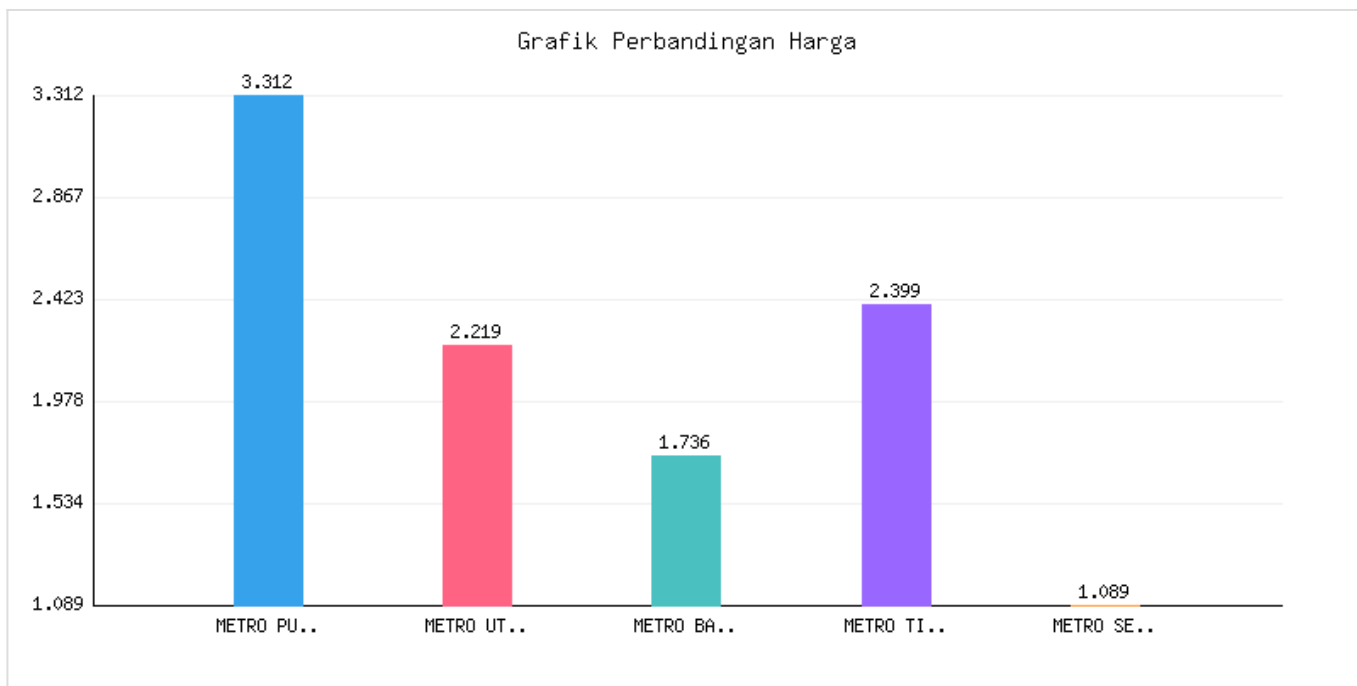

# Jumlah Penduduk Kota Metro Berdasarkan Kelompok Umur Berdasarkan DKB Semester I Tahun 2024

Kategori: Kependudukan | Tanggal Upload: 16/08/2024 | Jumlah Data: 6 baris

## Grafik Harga