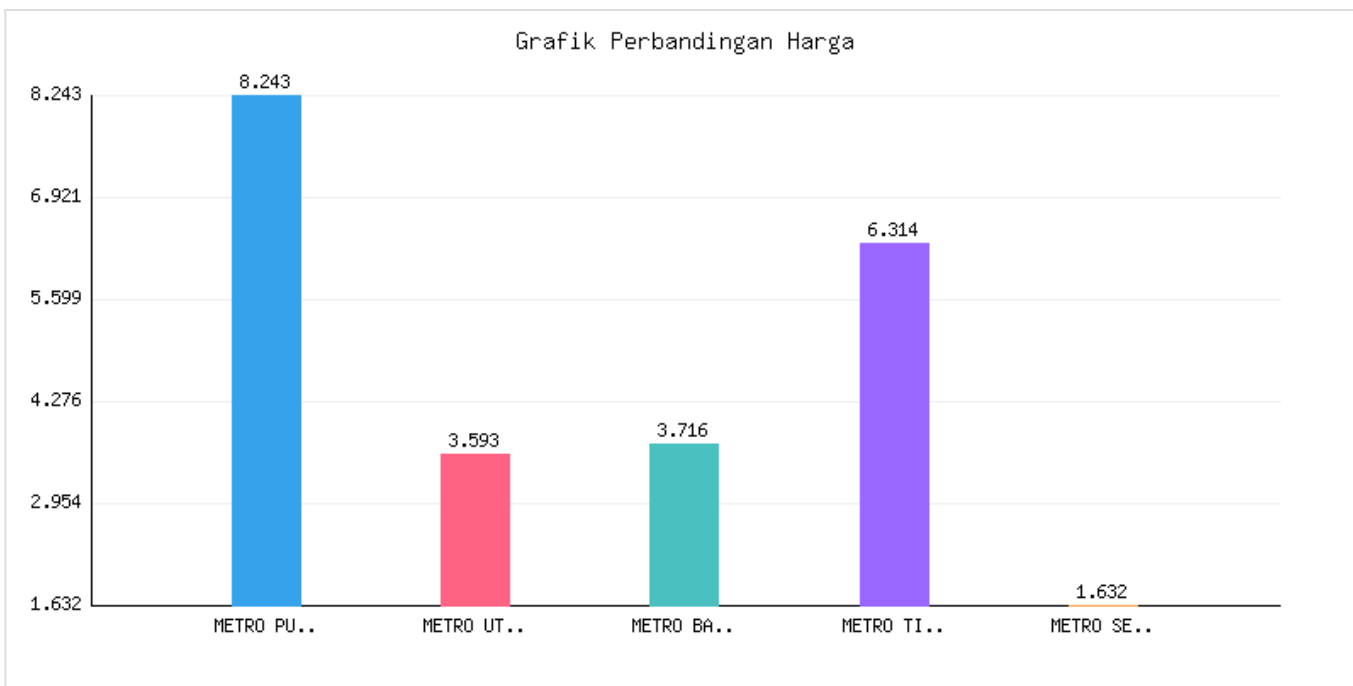

Jumlah Penduduk Kota Metro Berdasarkan Golongan Darah Berdasarkan DKB Semester I Tahun 2024

Kategori: Kependudukan | Tanggal Upload: 16/08/2024 | Jumlah Data: 6 baris

Grafik Harga

Statistik Harga

Harga Tertinggi
Rp248.573

Harga Terendah
Rp67.294

Rata-rata Harga
Rp197.522

Tabel Data

Kecamatan	Golongan Darah A	Golongan Darah B	Golongan Darah C	Golongan Darah D	Golongan Darah E	Golongan Darah F	Golongan Darah G	Golongan Darah H	Golongan Darah I	Golongan Darah J	Golongan Darah K	Golongan Darah L	Golongan Darah M	Golongan Darah N	Golongan Darah O	Golongan Darah P	Golongan Darah Q	Golongan Darah R	Golongan Darah S	Golongan Darah T	Golongan Darah U	Golongan Darah V	Golongan Darah W	Golongan Darah X	Golongan Darah Y	Golongan Darah Z	Tempo
METRO PULAU	6243	3779	3000	13882	1804	7	2130	8	337	9	2045	10	11227														
METRO LUSMA	3933	6225	1322	1525	2236	5	2605	2	806	3	2686	11	10084														
METRO BARAT	2718	6253	1423	7218	1302	2	1517	3	274	2	1475	12	8044														
METRO TIMUR	834	8628	2338	15479	1452	4	1586	5	425	10	1488	15	8659														