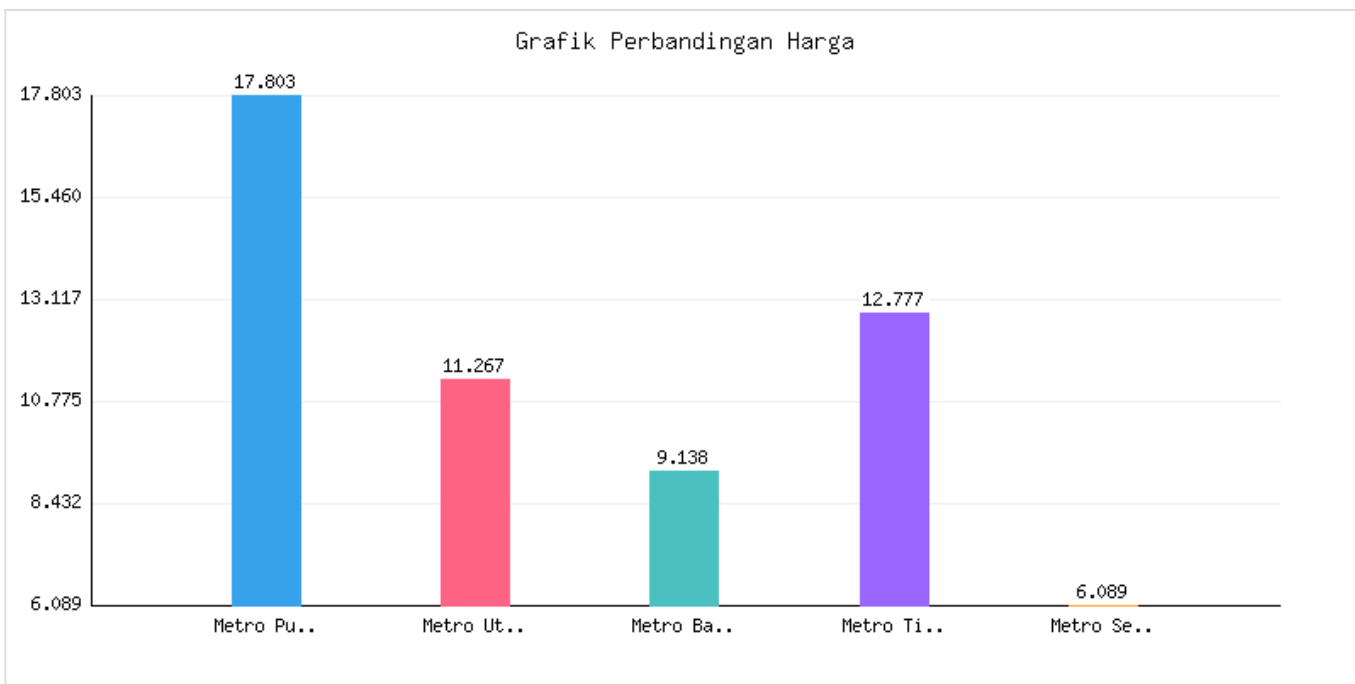

Jumlah Penduduk Lahir, Mati, Pindah, Datang Kota Metro Sampai Dengan Tanggal 31 Juli 2024

Kategori: Kependudukan | Tanggal Upload: 05/08/2024 | Jumlah Data: 7 baris

Grafik Harga

Statistik Harga

Harga Tertinggi

Rp128.097

Harga Terendah

Rp47.352

Rata-rata Harga

Rp292.926

Tabel Data

Kecamatan	Jumlah KK	Penduduk Awal Bulan	Lahir Bulan Ini	Mati Bulan Ini	Datang Bulan Ini	Pindah Bulan Ini	Jumlah KK	Penduduk Akhir Bulan Ini
Metro Pusat	17803	55866	23	11	68	64	17842	55882
Metro Utara	11267	34536	14	10	49	24	11294	34565
Metro Barat	9138	29123	16	10	24	28	9146	29125
Metro Timur	12777	40996	19	17	65	64	12791	40999
Metro Selatan	6089	18387	9	1	25	19	6098	18401
Jumlah	57074	178908	81	49	131	199	57171	178972