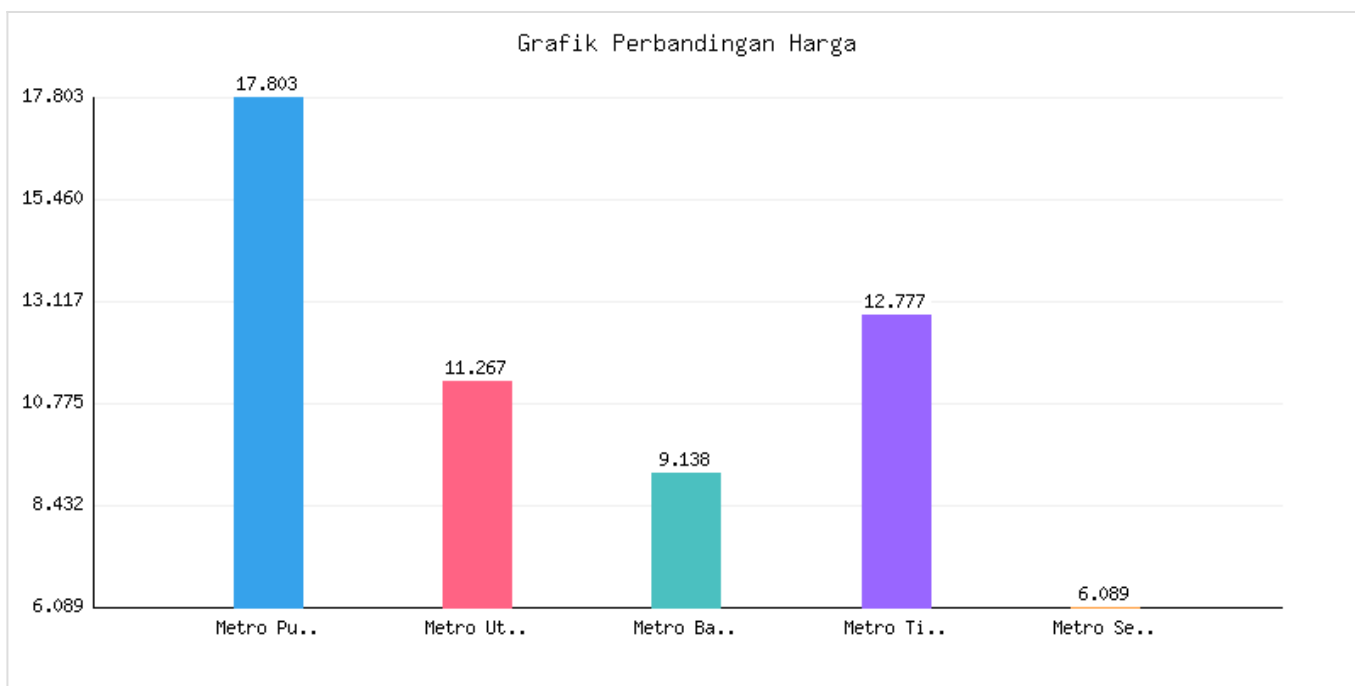

# Jumlah Penduduk Lahir, Mati, Pindah, Datang Kota Metro Sampai Dengan Tanggal 31 Juli 2024

Kategori: Kependudukan | Tanggal Upload: 05/08/2024 | Jumlah Data: 7 baris

## Grafik Harga