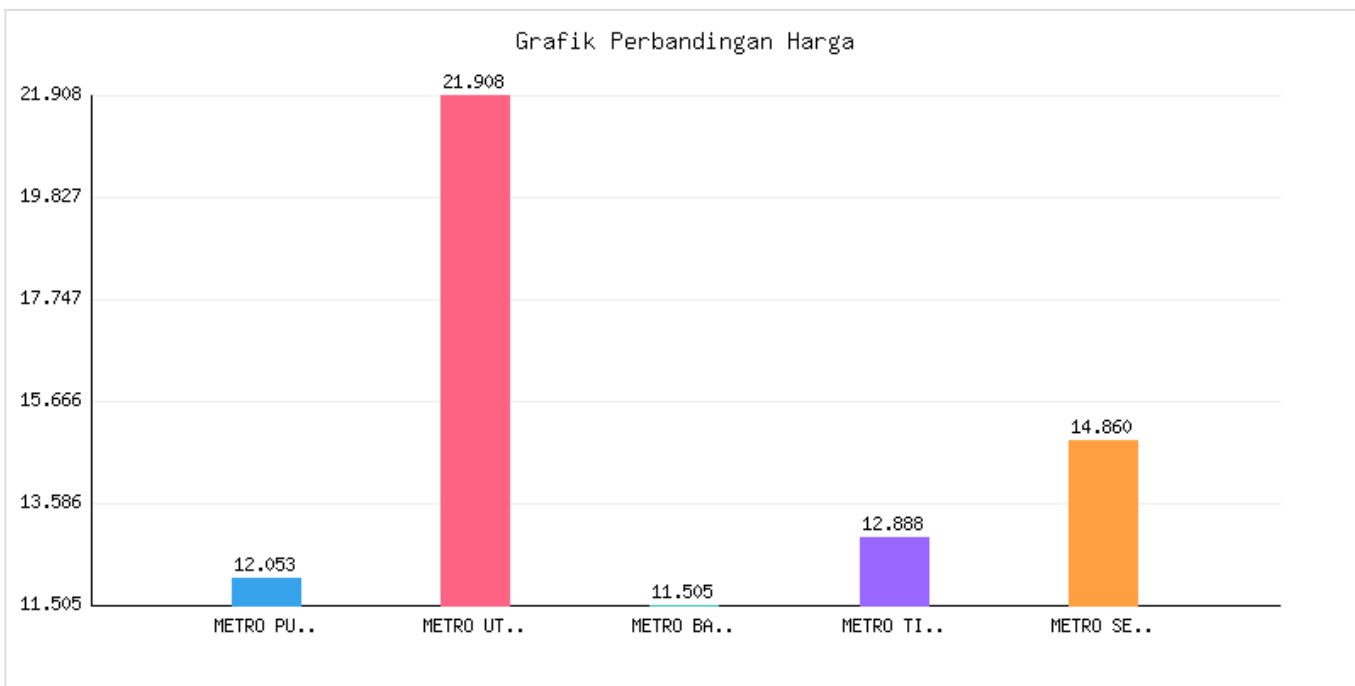

Jumlah Penyebaran dan Kepadatan Penduduk Kota Metro sampai dengan tanggal 31 Juli 2024

Kategori: Kependudukan | Tanggal Upload: 05/08/2024 | Jumlah Data: 8 baris

Grafik Harga

Statistik Harga

Harga Tertinggi
Rp166.058

Harga Terendah
Rp44.719

Rata-rata Harga
Rp199.850

Tabel Data

KECAMATAN	LUAS WILAYAH (km2)	JUMLAH PENDUDUK	PERSEBARAN PENDUDUK (%)	KEPADATAN PENDUDUK (Rm2)	JUMLAH KEPALA KELUARGA
METRO PUSAT	12053	55882	31.22	4636	17042
METRO UTARA	21908	34565	15.31	1578	11204
METRO BARAT	11505	29125	16.27	2532	9146