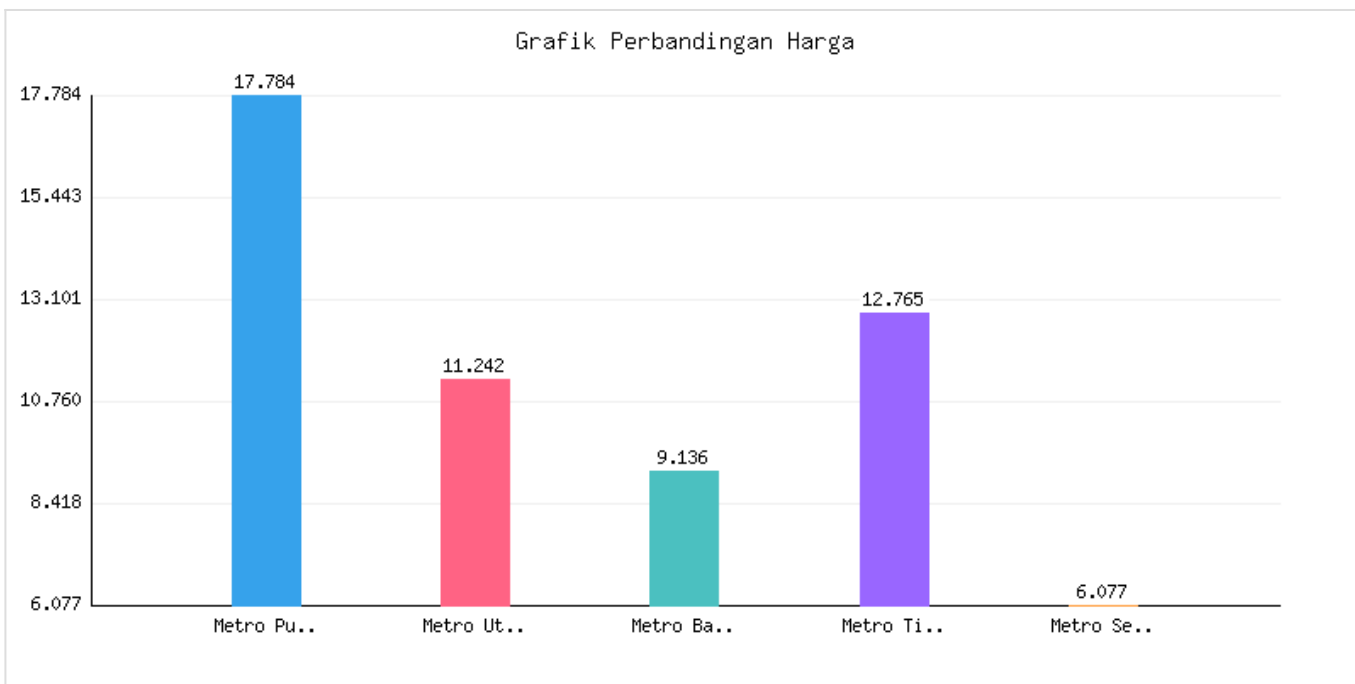

Jumlah Penduduk Lahir, Mati, Pindah, Datang Kota Metro Sampai Dengan Tanggal 15 Juli 2024

Kategori: Kependudukan | Tanggal Upload: 19/07/2024 | Jumlah Data: 7 baris

Grafik Harga

Statistik Harga

Harga Tertinggi

Rp432.245

Harga Terendah

Rp40.595

Rata-rata Harga

Rp99.756

Tabel Data

Kecamatan	Jumlah KK	Penduduk Awal Bulan	Lahir Bulan Ini	Mati Bulan Ini	Datang Bulan Ini	Pindah Bulan Ini	Jumlah KK	Penduduk Akhir Bulan Ini
Metro Pusat	17784	55843	26	13	55	45	17803	55866
Metro Utara	11242	34505	13	12	46	16	11267	34536
Metro Barat	9136	29099	23	10	28	17	9138	29123
Metro Timur	12765	40996	15	8	33	40	12777	40996
Metro Selatan	6077	18380	6	5	18	12	6089	18387
Jumlah	56947	178823	83	48	180	130	57074	178908