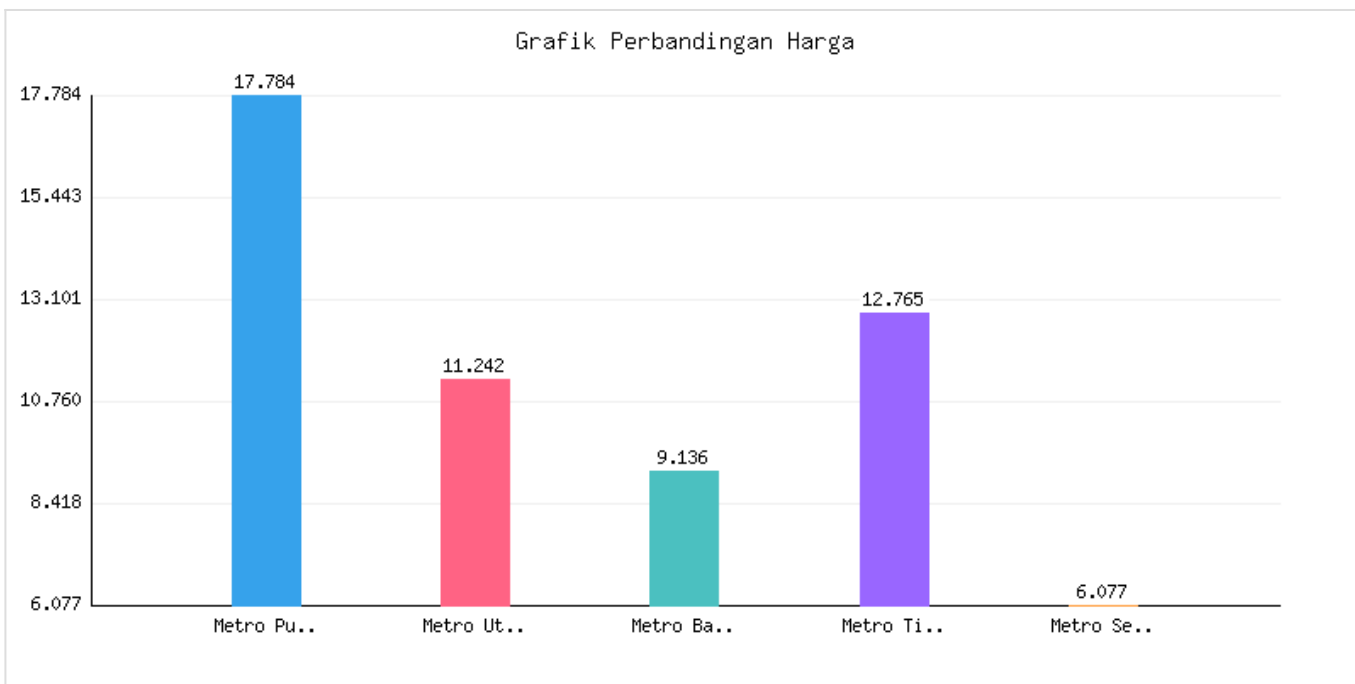

Jumlah Penduduk Lahir, Mati, Pindah, Datang Kota Metro Sampai Dengan Tanggal 15 Juli 2024

Kategori: Kependudukan | Tanggal Upload: 19/07/2024 | Jumlah Data: 7 baris

Grafik Harga

Statistik Harga

Harga Tertinggi

Rp174.014

Harga Terendah

Rp99.600

Rata-rata Harga

Rp190.506

Tabel Data

Kecamatan	Jumlah KK	Penduduk Awal Bulan	Lahir Bulan Ini	Mati Bulan Ini	Datang Bulan Ini	Pindah Bulan Ini	Jumlah KK	Penduduk Akhir Bulan Ini
Metro Pusat	17784	55843	26	13	55	45	17803	55866
Metro Utara	11242	34505	13	12	46	16	11267	34536
Metro Barat	9136	29099	23	10	28	17	9138	29123
Metro Timur	12765	40996	15	8	33	40	12777	40996
Metro Selatan	6077	18380	6	5	18	12	6089	18387
Jumlah	56947	178823	83	48	180	130	57074	178908