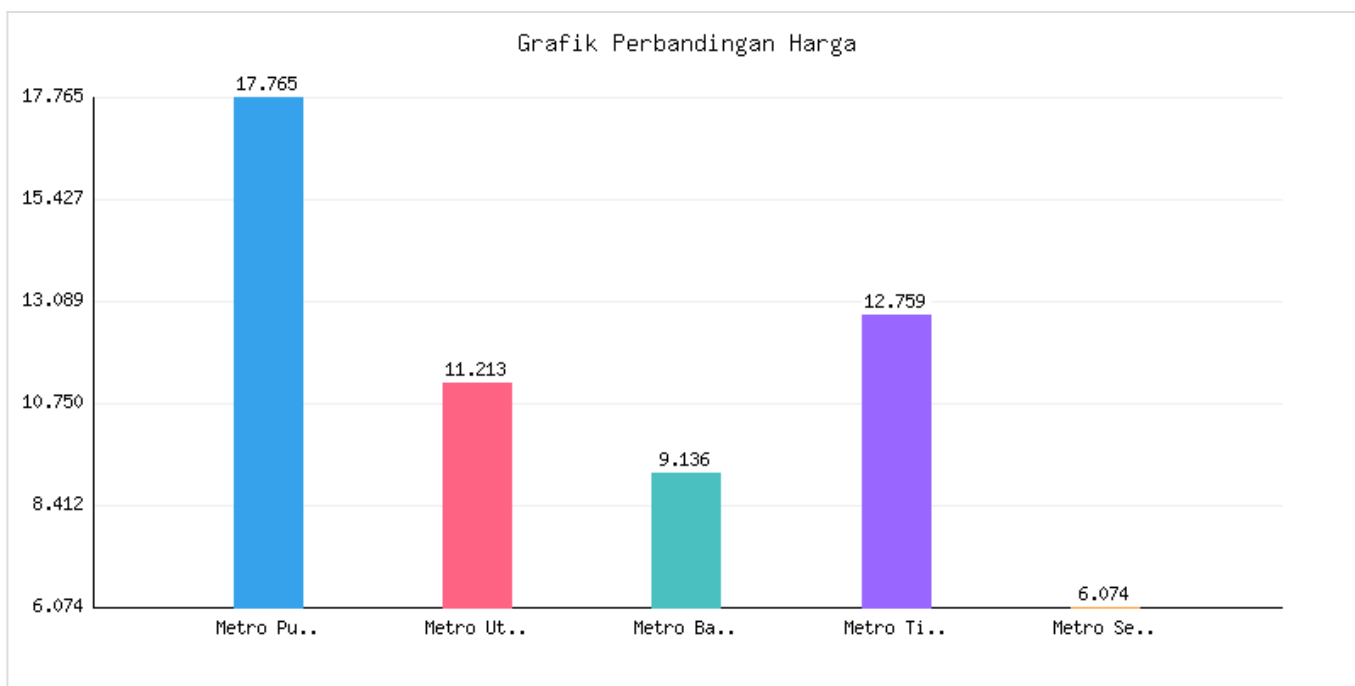

Jumlah Penduduk Lahir, Mati, Pindah, Datang Kota Metro Sampai Dengan Tanggal 30 Juni 2024

Kategori: Kependudukan | Tanggal Upload: 02/07/2024 | Jumlah Data: 7 baris

Grafik Harga

Statistik Harga

Harga Tertinggi

Rp245.241

Harga Terendah

Rp43.921

Rata-rata Harga

Rp115.570

Tabel Data

Kecamatan	Jumlah KK	Penduduk Awal Bulan	Lahir Bulan Ini	Mati Bulan Ini	Datang Bulan Ini	Pindah Bulan Ini	Jumlah KK	Penduduk Akhir Bulan Ini
Metro Pusat	17765	55820	21	12	50	36	17784	55843
Metro Utara	11213	34459	15	6	52	15	11242	34505
Metro Barat	9136	29106	12	6	10	23	9136	29099
Metro Timur	12759	41023	4	13	31	49	12765	40996
Metro Selatan	6074	18383	4	1	4	10	6077	18380
Jumlah	56947	178791	56	38	147	133	57004	178823