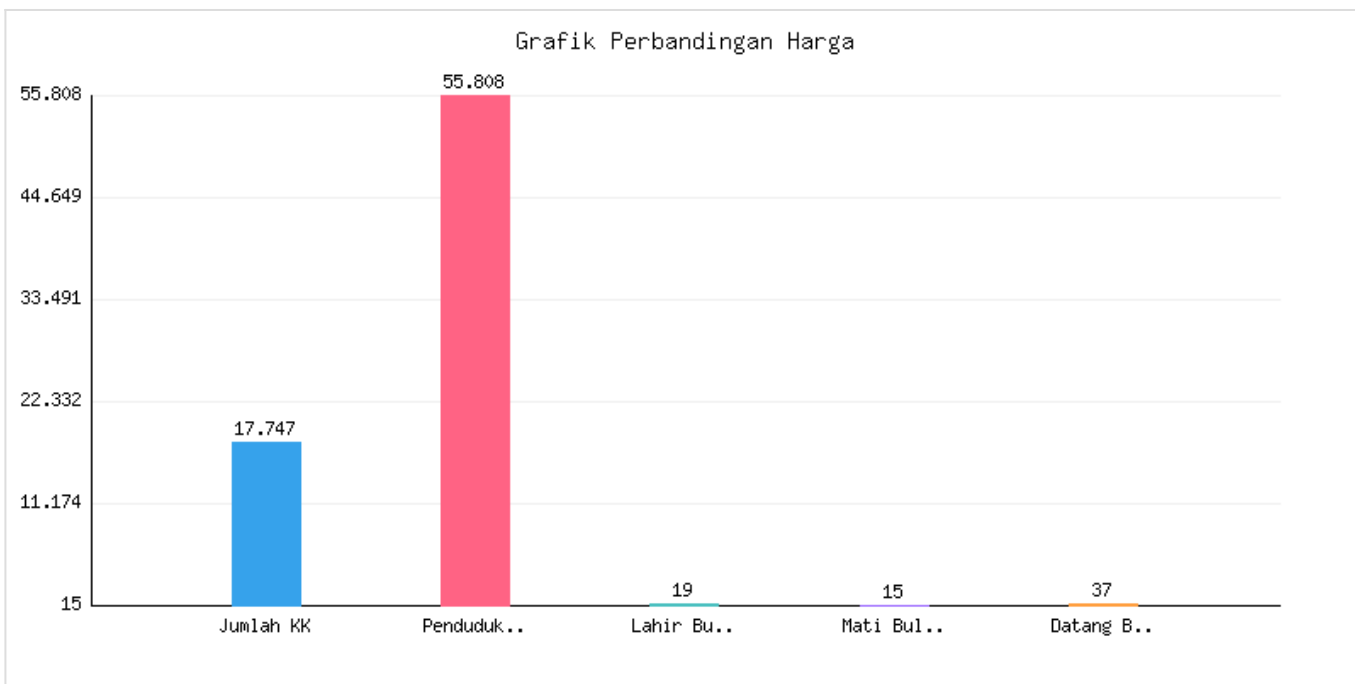

# Jumlah Penduduk Lahir, Mati, Pindah, Datang Kota Metro Sampai Dengan Tanggal 15 Juni 2024

Kategori: Kependudukan | Tanggal Upload: 21/06/2024 | Jumlah Data: 8 baris

## Grafik Harga