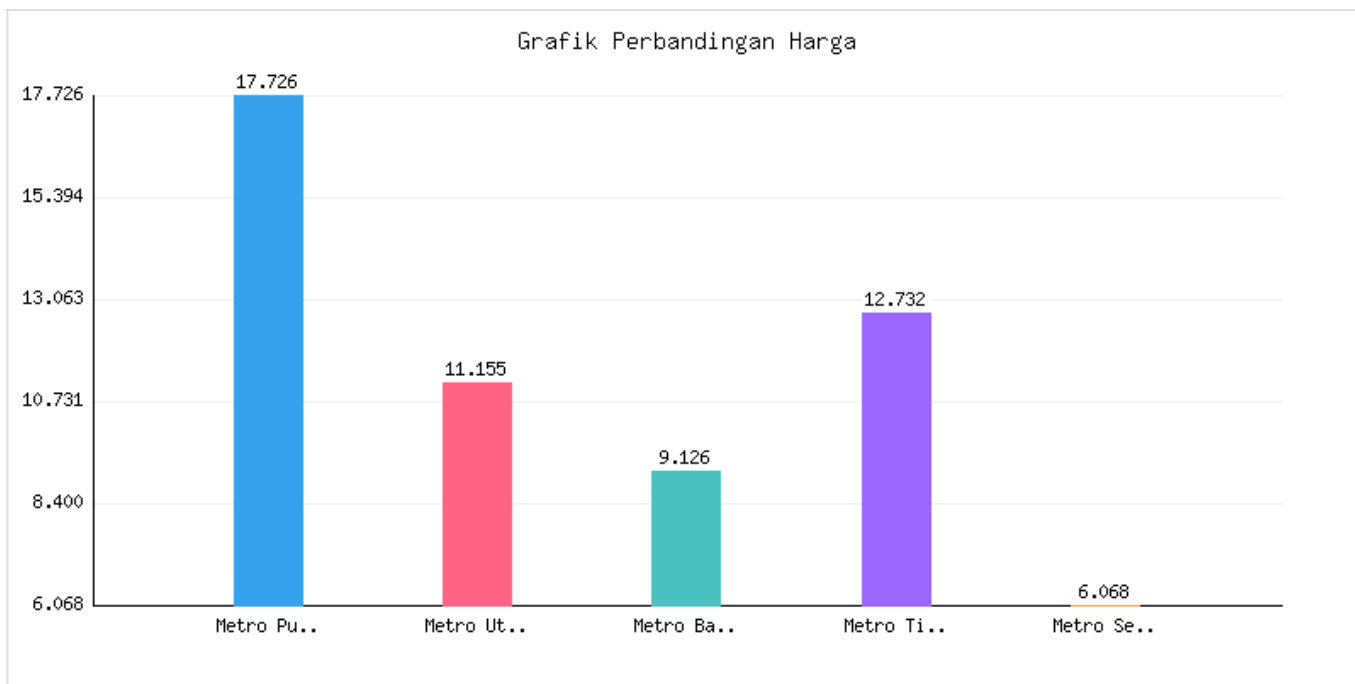

Jumlah Penduduk Lahir, Mati, Pindah, Datang Kota Metro Sampai Dengan Tanggal 31 Mei 2024

Kategori: Kependudukan | Tanggal Upload: 07/06/2024 | Jumlah Data: 7 baris

Grafik Harga

Statistik Harga

Harga Tertinggi

Rp326.757

Harga Terendah

Rp92.342

Rata-rata Harga

Rp235.324

Tabel Data

Kecamatan	Jumlah KK	Penduduk Awal Bulan	Lahir Bulan Ini	Mati Bulan Ini	Datang Bulan Ini	Pindah Bulan Ini	Jumlah KK	Penduduk Akhir Bulan Ini
Metro Pusat	17726	55797	31	19	39	40	17747	55808
Metro Utara	11155	34416	19	3	32	27	11193	34437
Metro Barat	9126	29083	14	7	21	18	9135	29093
Metro Timur	12732	40995	29	8	35	39	12744	41012
Metro Selatan	6068	18376	10	2	5	10	6069	18379
Jumlah	56807	178667	103	39	132	134	56888	178729