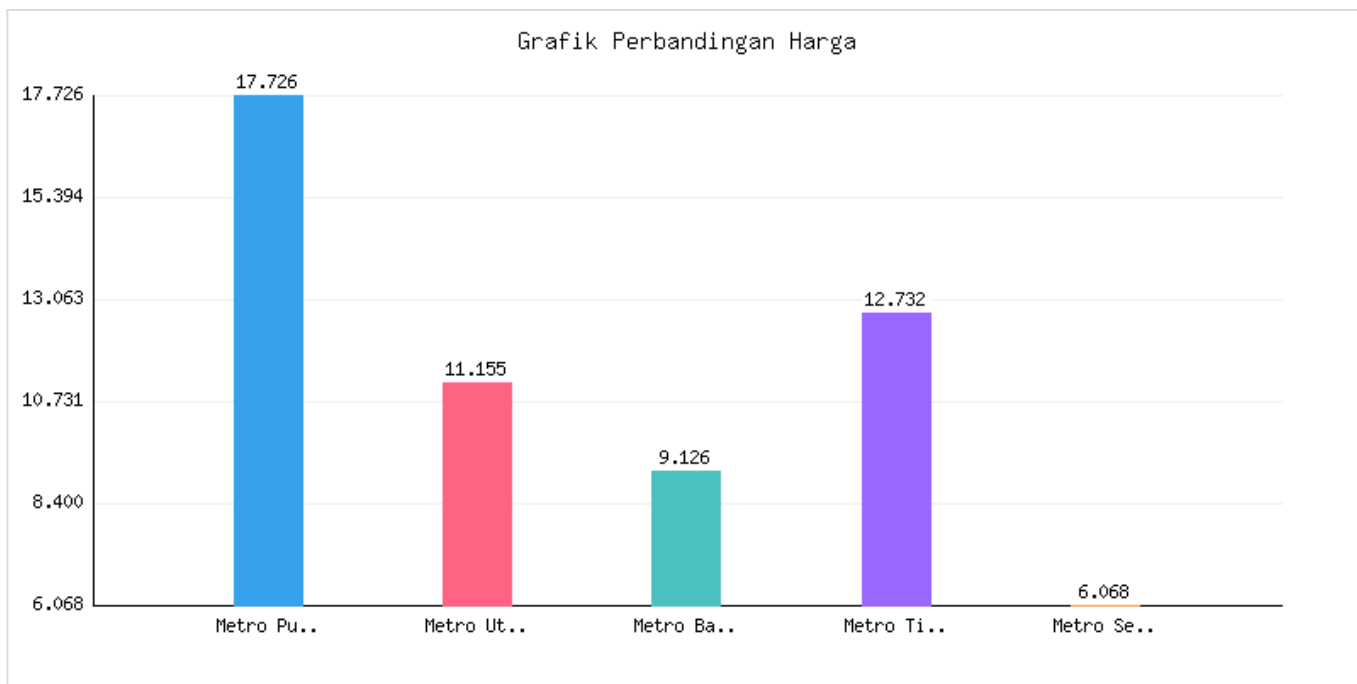

Jumlah Penduduk Lahir, Mati, Pindah, Datang Kota Metro Sampai Dengan Tanggal 31 Mei 2024

Kategori: Kependudukan | Tanggal Upload: 07/06/2024 | Jumlah Data: 7 baris

Grafik Harga

Statistik Harga

Harga Tertinggi

Rp488.456

Harga Terendah

Rp18.830

Rata-rata Harga

Rp197.075

Tabel Data

Kecamatan	Jumlah KK	Penduduk Awal Bulan	Lahir Bulan Ini	Mati Bulan Ini	Datang Bulan Ini	Pindah Bulan Ini	Jumlah KK	Penduduk Akhir Bulan Ini
Metro Pusat	17726	55797	31	19	39	40	17747	55808
Metro Utara	11155	34416	19	3	32	27	11193	34437
Metro Barat	9126	29083	14	7	21	18	9135	29093
Metro Timur	12732	40995	29	8	35	39	12744	41012
Metro Selatan	6068	18376	10	2	5	10	6069	18379
Jumlah	56807	178667	103	39	132	134	56888	178729