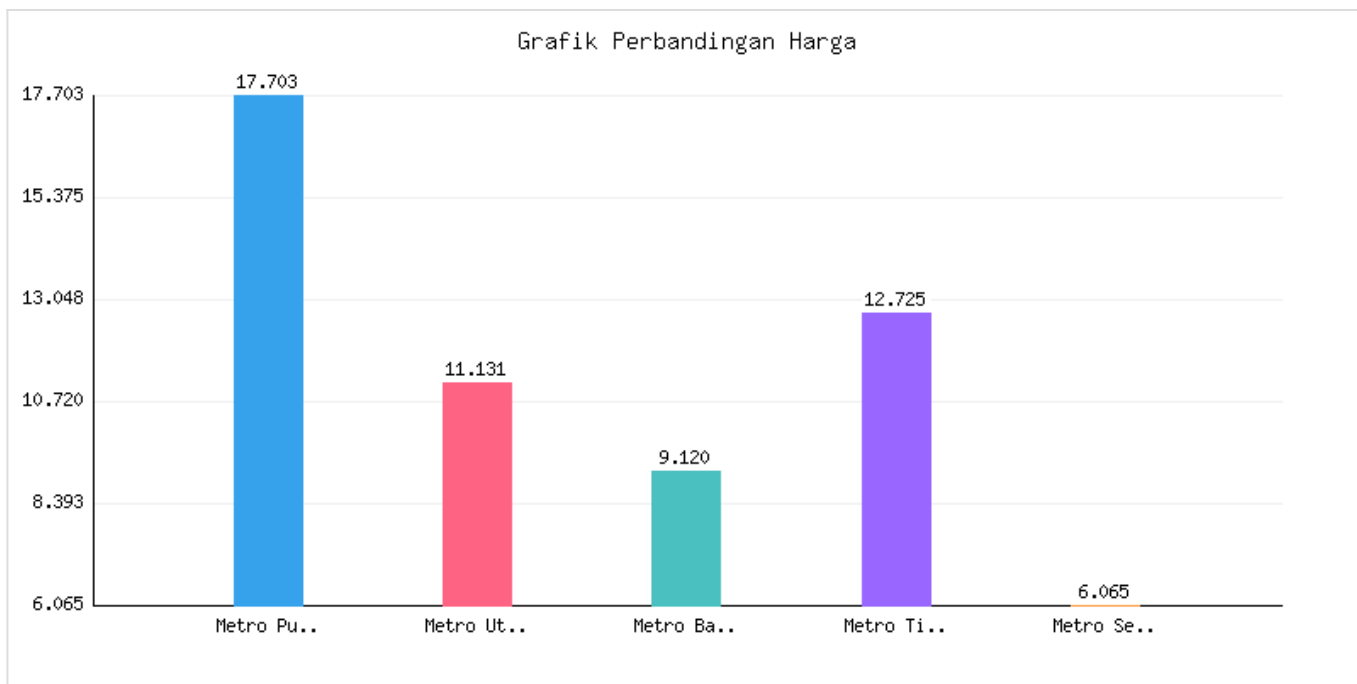

# Jumlah Penduduk Lahir, Mati, Pindah, Datang Kota Metro Sampai Dengan Tanggal 15 Mei 2024

Kategori: Kependudukan | Tanggal Upload: 17/05/2024 | Jumlah Data: 7 baris

## Grafik Harga