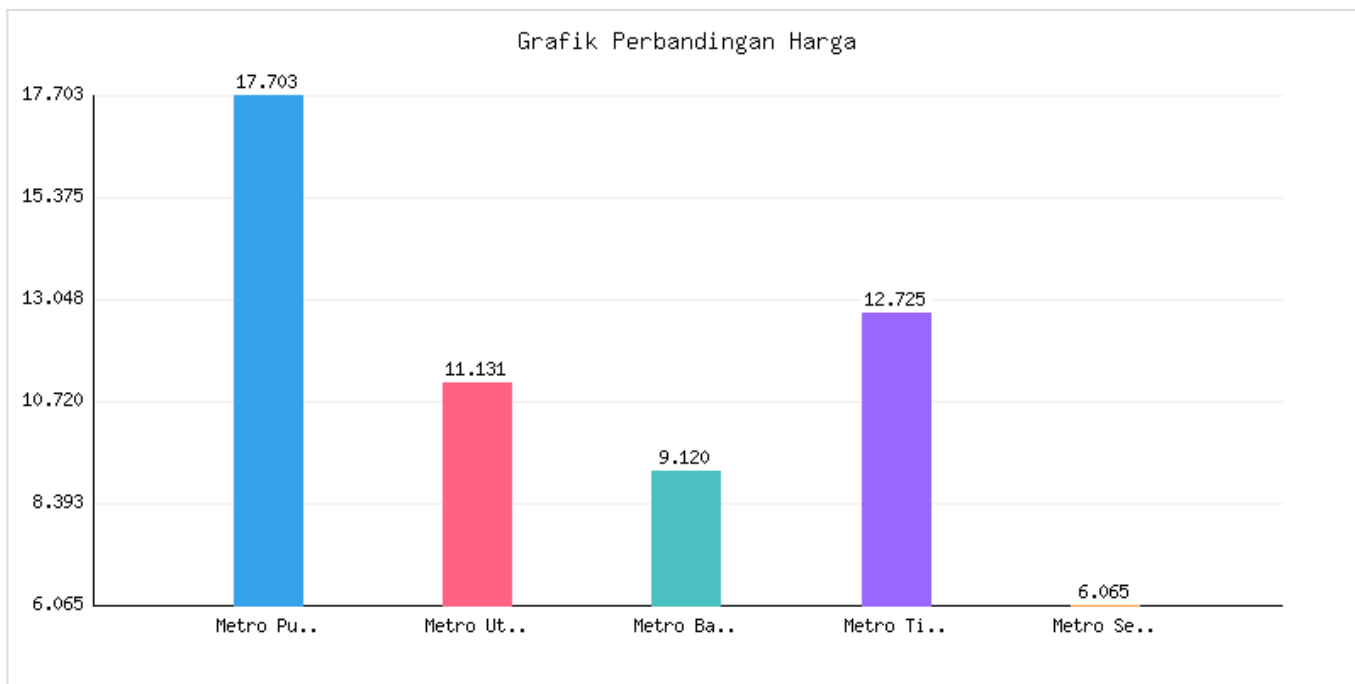

Jumlah Penduduk Lahir, Mati, Pindah, Datang Kota Metro Sampai Dengan Tanggal 15 Mei 2024

Kategori: Kependudukan | Tanggal Upload: 17/05/2024 | Jumlah Data: 7 baris

Grafik Harga

Statistik Harga

Harga Tertinggi

Rp418.883

Harga Terendah

Rp43.036

Rata-rata Harga

Rp175.536

Tabel Data

Kecamatan	Jumlah KK	Penduduk Awal Bulan	Lahir Bulan Ini	Mati Bulan Ini	Datang Bulan Ini	Pindah Bulan Ini	Jumlah KK	Penduduk Akhir Bulan Ini
Metro Pusat	17703	55791	28	7	34	49	17726	55797
Metro Utara	11131	34385	16	7	33	11	11155	34416
Metro Barat	9120	29076	16	5	15	19	9126	29083
Metro Timur	12725	40974	20	9	28	18	12732	40995
Metro Selatan	6065	18387	7	9	5	14	6068	18376
Jumlah	56744	178613	87	37	115	111	56807	178667