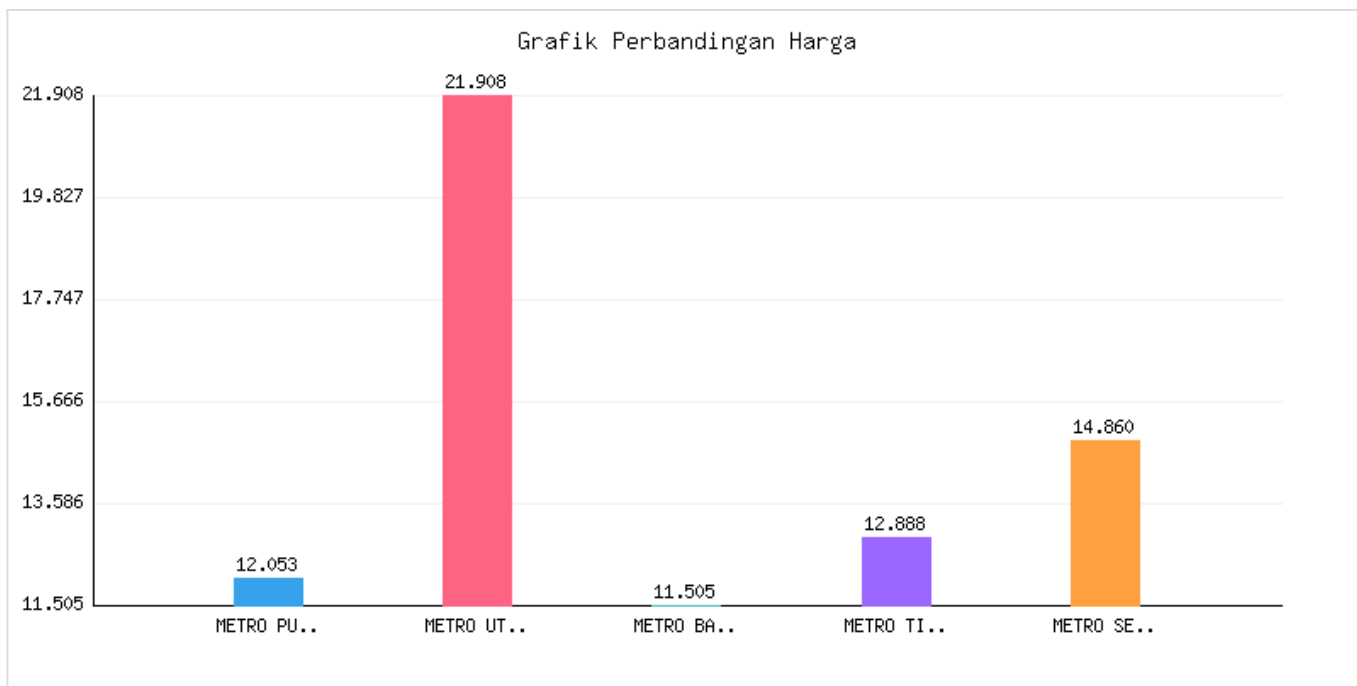

Jumlah Penyebaran dan Kepadatan Penduduk Kota Metro sampai dengan tanggal 15 Mei 2024

Kategori: Kependudukan | Tanggal Upload: 17/05/2024 | Jumlah Data: 8 baris

Grafik Harga

Statistik Harga

Harga Tertinggi
Rp117.418

Harga Terendah
Rp11.421

Rata-rata Harga
Rp274.337

Tabel Data

KECAMATAN	LUAS WILAYAH (km2)	JUMLAH PENDUDUK	PERSEBARAN PENDUDUK (%)	KEPADATAN PENDUDUK (Rm2)	JUMLAH KEPALA KELUARGA
METRO PUSAT	12053	55787	31.23	4629	17726
METRO UTARA	21908	34416	15.26	1571	11155
METRO BARAT	11505	29983	16.28	2528	9126