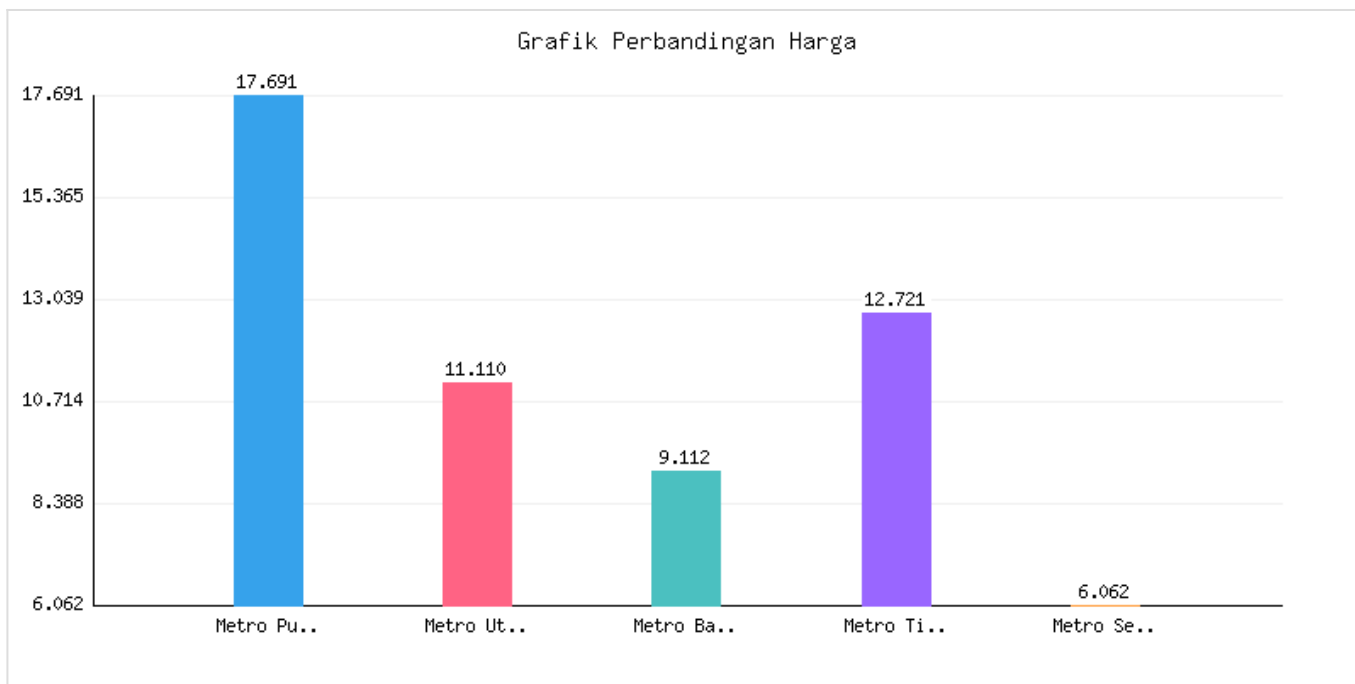

Jumlah Penduduk Lahir, Mati, Pindah, Datang Kota Metro Sampai Dengan Tanggal 30 April 2024

Kategori: Kependudukan | Tanggal Upload: 16/05/2024 | Jumlah Data: 7 baris

Grafik Harga

Statistik Harga

Harga Tertinggi

Rp100.516

Harga Terendah

Rp59.694

Rata-rata Harga

Rp183.964

Tabel Data

Kecamatan	Jumlah KK	Penduduk Awal Bulan	Lahir Bulan Ini	Mati Bulan Ini	Datang Bulan Ini	Pindah Bulan Ini	Jumlah KK	Penduduk Akhir Bulan Ini
Metro Pusat	17691	55813	16	18	28	48	17703	55791
Metro Utara	11110	34401	11	9	16	34	11131	34385
Metro Barat	9112	29066	16	7	38	37	9120	29076
Metro Timur	12721	40976	20	13	9	18	12725	40974
Metro Selatan	6062	18393	13	7	3	15	6065	18387
Jumlah	56696	178649	76	54	94	152	56744	178613