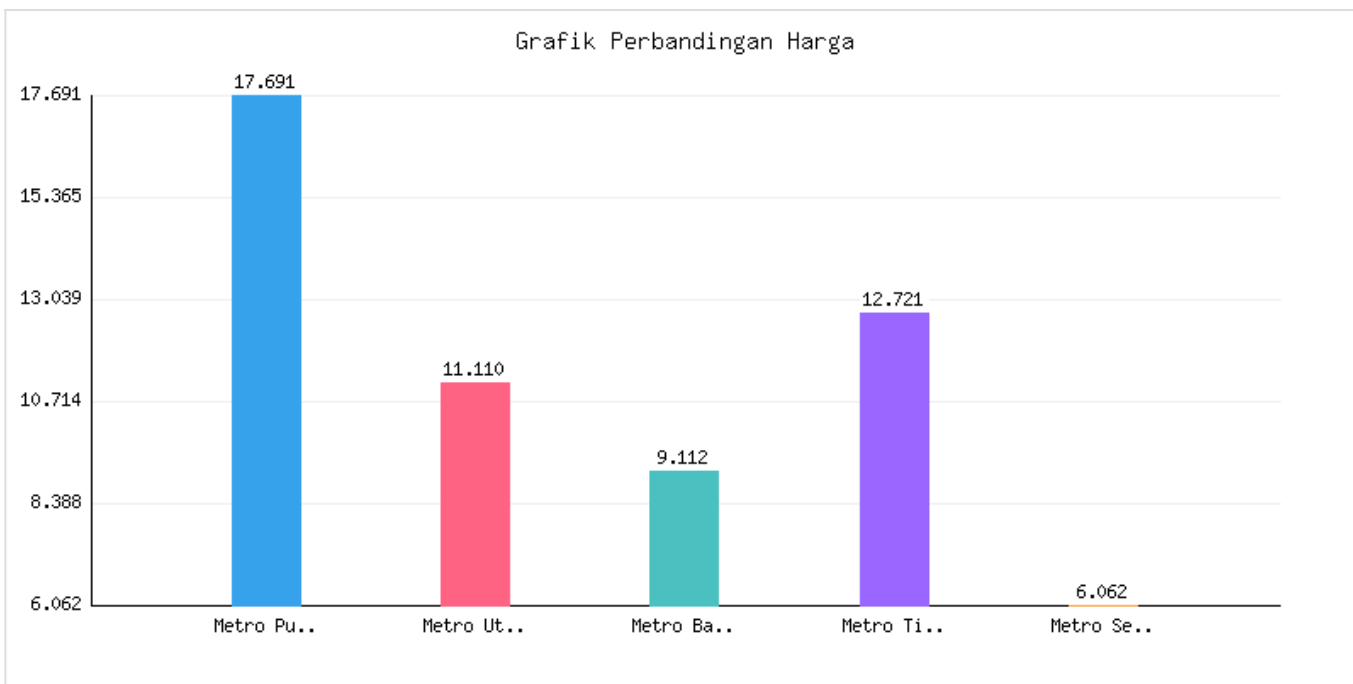

# Jumlah Penduduk Lahir, Mati, Pindah, Datang Kota Metro Sampai Dengan Tanggal 30 April 2024

Kategori: Kependudukan | Tanggal Upload: 16/05/2024 | Jumlah Data: 7 baris

## Grafik Harga