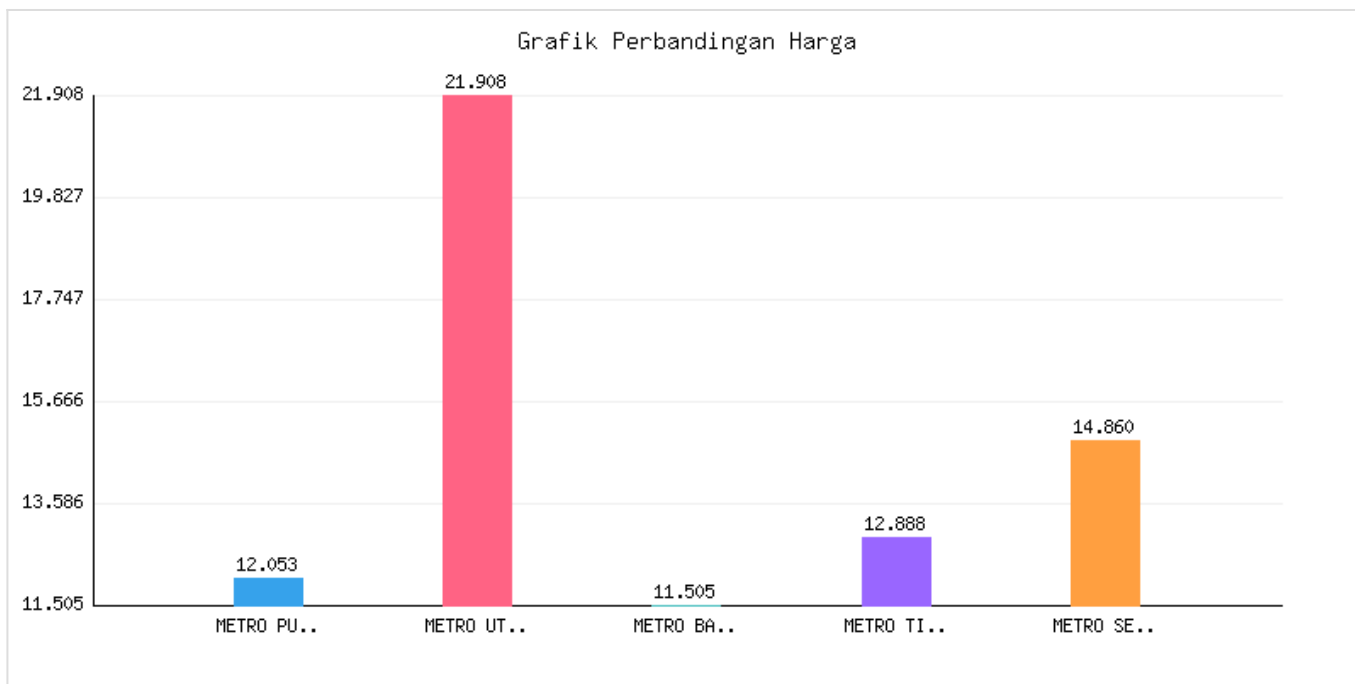

# Jumlah Penyebaran dan Kepadatan Penduduk Kota Metro sampai dengan tanggal 30 April 2024

Kategori: Kependudukan | Tanggal Upload: 16/05/2024 | Jumlah Data: 8 baris

## Grafik Harga