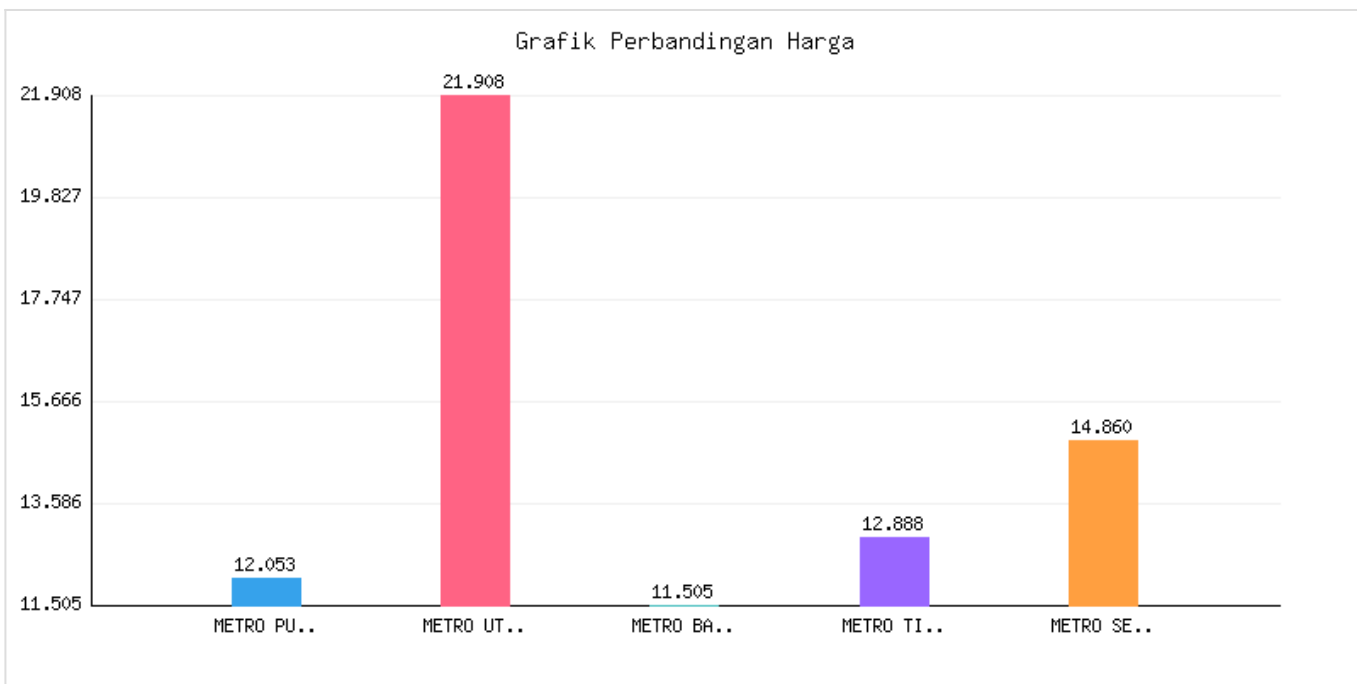

Jumlah Penyebaran dan Kepadatan Penduduk Kota Metro sampai dengan tanggal 30 April 2024

Kategori: Kependudukan | Tanggal Upload: 16/05/2024 | Jumlah Data: 8 baris

Grafik Harga

Statistik Harga

Harga Tertinggi
Rp335.269

Harga Terendah
Rp43.855

Rata-rata Harga
Rp276.615

Tabel Data

KECAMATAN	LUAS WILAYAH (km2)	JUMLAH PENDUDUK	PERSEBARAN PENDUDUK (%)	KEPADATAN PENDUDUK (Rm2)	JUMLAH KEPALA KELUARGA
METRO PUSAT	12053	55781	31.24	4629	17703
METRO UTARA	21908	34385	15.25	1570	11131
METRO BARAT	11505	29976	16.28	2527	9120

KECAMATAN	LUAS WILAYAH (km2)	JUMLAH PENDUDUK	PERSEBARAN PENDUDUK (%)	KEPADATAN PENDUDUK (R/WK2)	JUMLAH KEPALA KELUARGA
METRO TIMUR	12888	40974	22,94	3179	12725
METRO SELATAN	14860	18387	10,29	1237	6065
TOTAL	73214	178613	100	2440	50744