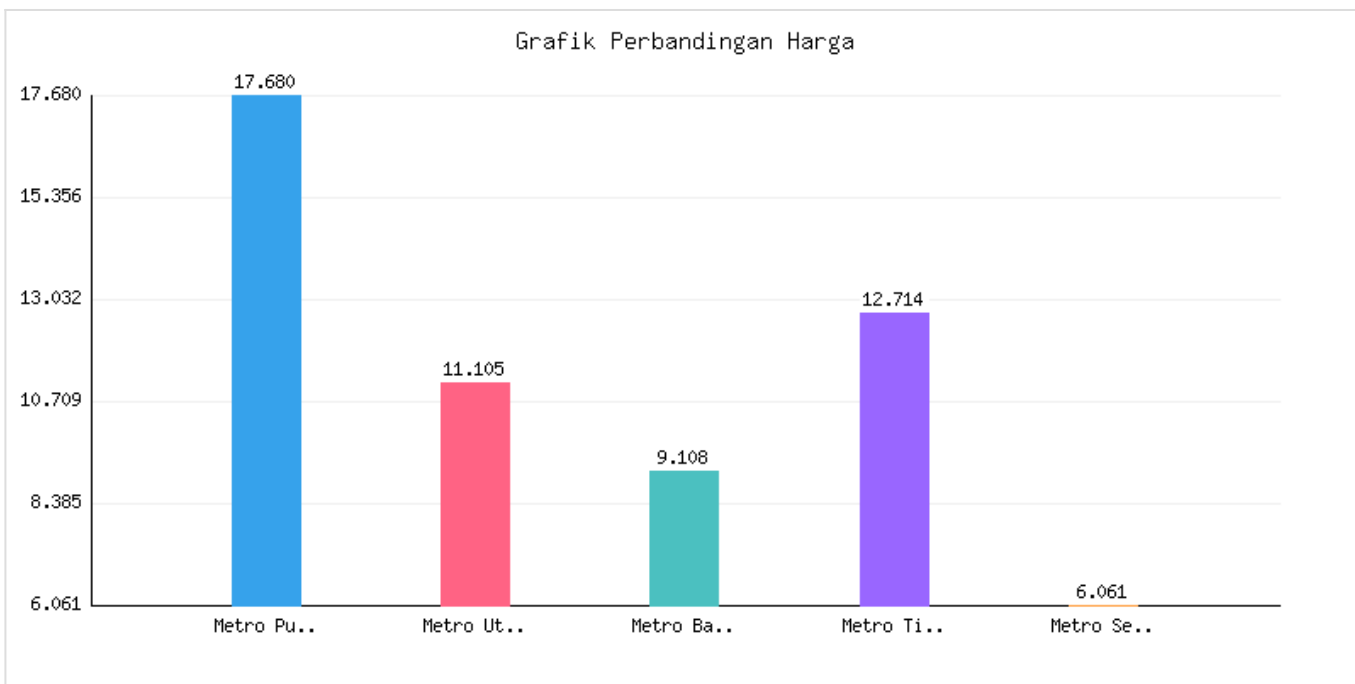

# Jumlah Penduduk Lahir, Mati, Pindah, Datang Kota Metro Sampai Dengan Tanggal 15 April 2024

Kategori: Kependudukan | Tanggal Upload: 16/04/2024 | Jumlah Data: 7 baris

## Grafik Harga