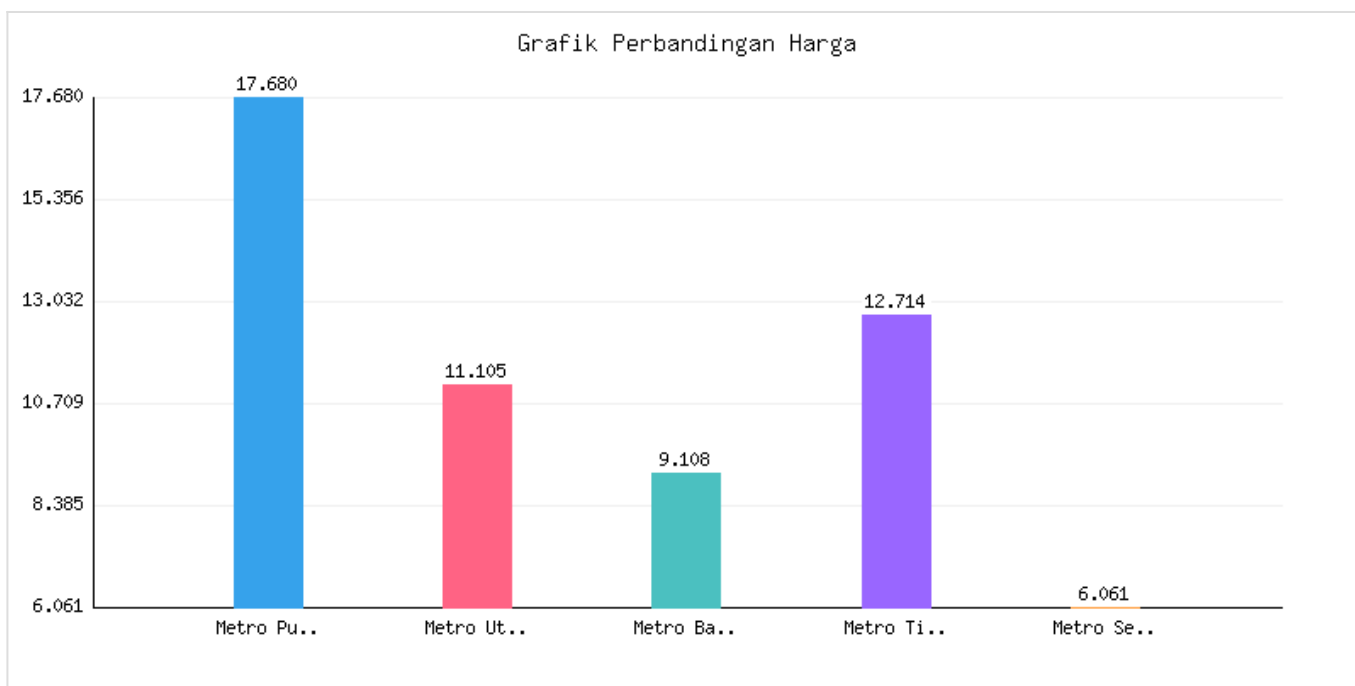

Jumlah Penduduk Lahir, Mati, Pindah, Datang Kota Metro Sampai Dengan Tanggal 15 April 2024

Kategori: Kependudukan | Tanggal Upload: 16/04/2024 | Jumlah Data: 7 baris

Grafik Harga

Statistik Harga

Harga Tertinggi

Rp224.943

Harga Terendah

Rp79.795

Rata-rata Harga

Rp196.170

Tabel Data

Kecamatan	Jumlah KK	Penduduk Awal Bulan	Lahir Bulan Ini	Mati Bulan Ini	Datang Bulan Ini	Pindah Bulan Ini	Jumlah KK	Penduduk Akhir Bulan Ini
Metro Pusat	17680	55806	8	8	13	6	17691	55813
Metro Utara	11105	34397	5	2	5	4	11110	34401
Metro Barat	9108	29071	0	3	3	5	9112	29066
Metro Timur	12714	40968	5	6	13	4	12721	40976
Metro Selatan	6061	18392	2	3	7	5	6062	18393
Jumlah	56668	178634	20	22	41	24	56668	178649