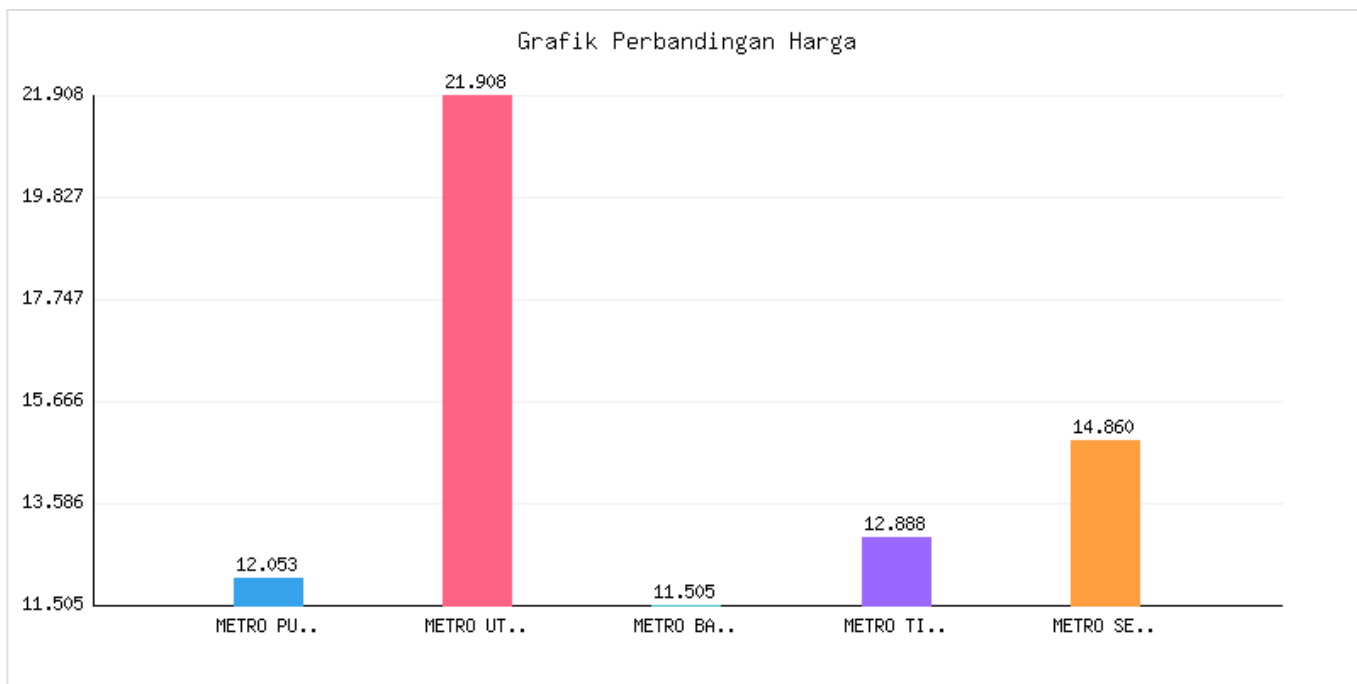

Jumlah Penyebaran dan Kepadatan Penduduk Kota Metro sampai dengan tanggal 15 April 2024

Kategori: Kependudukan | Tanggal Upload: 16/04/2024 | Jumlah Data: 8 baris

Grafik Harga

Statistik Harga

Harga Tertinggi
Rp273.162

Harga Terendah
Rp75.195

Rata-rata Harga
Rp121.724

Tabel Data

KECAMATAN	LUAS WILAYAH (km2)	JUMLAH PENDUDUK	PERSEBARAN PENDUDUK (%)	KEPADATAN PENDUDUK (Rm2)	JUMLAH KEPALA KELUARGA
METRO PUSAT	12053	55813	31.24	4631	17091
METRO UTARA	21908	34401	15.26	1570	11110
METRO BARAT	11505	29066	16.27	2526	9112