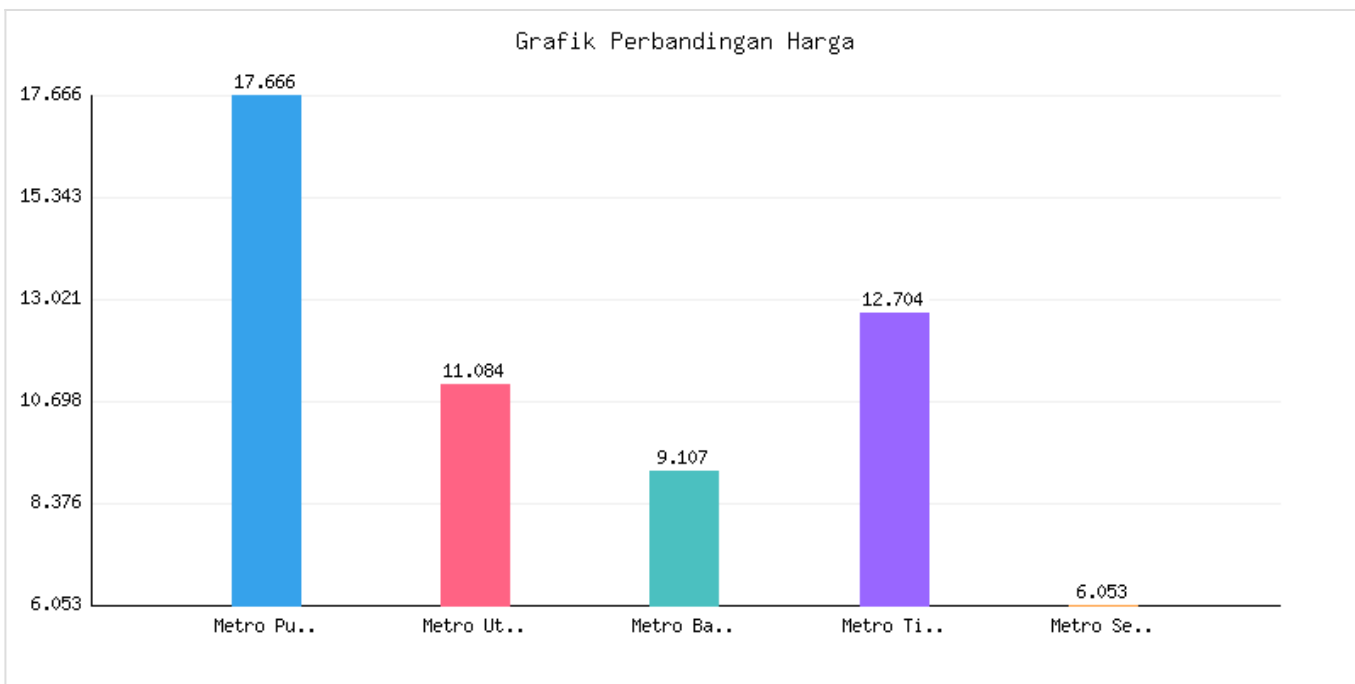

Jumlah Penduduk Lahir, Mati, Pindah, Datang Kota Metro Sampai Dengan Tanggal 31 Maret 2024

Kategori: Kependudukan | Tanggal Upload: 02/04/2024 | Jumlah Data: 7 baris

Grafik Harga

Statistik Harga

Harga Tertinggi

Rp183.100

Harga Terendah

Rp12.846

Rata-rata Harga

Rp149.406

Tabel Data

Kecamatan	Jumlah KK	Penduduk Awal Bulan	Lahir Bulan Ini	Mati Bulan Ini	Datang Bulan Ini	Pindah Bulan Ini	Jumlah KK	Penduduk Akhir Bulan Ini
Metro Pusat	17666	55759	22	6	43	12	17680	55806
Metro Utara	11084	34380	14	1	19	15	11105	34397
Metro Barat	9107	29062	6	10	21	8	9108	29071
Metro Timur	12704	40951	4	8	35	14	12714	40968
Metro Selatan	6053	18381	6	1	16	10	6061	18392
Jumlah	56614	178533	52	26	134	59	56668	178634