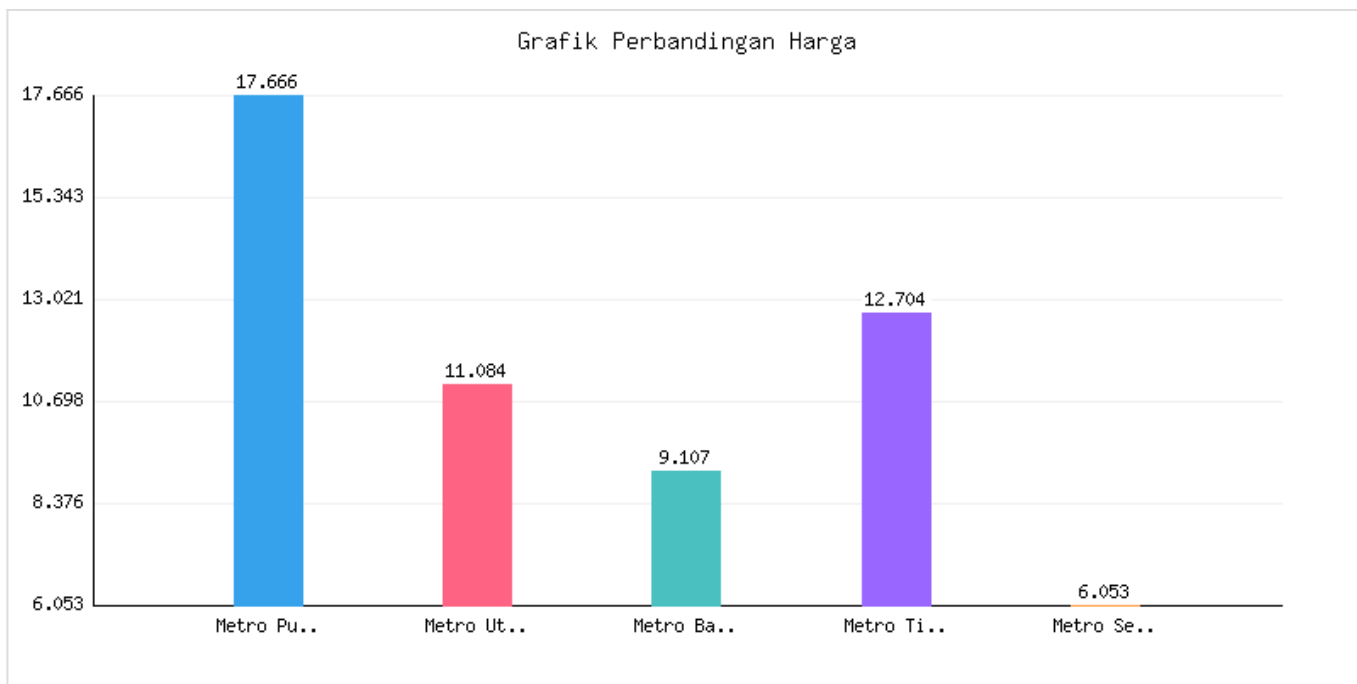

Jumlah Penduduk Lahir, Mati, Pindah, Datang Kota Metro Sampai Dengan Tanggal 31 Maret 2024

Kategori: Kependudukan | Tanggal Upload: 02/04/2024 | Jumlah Data: 7 baris

Grafik Harga

Statistik Harga

Harga Tertinggi

Rp260.970

Harga Terendah

Rp60.458

Rata-rata Harga

Rp58.719

Tabel Data

Kecamatan	Jumlah KK	Penduduk Awal Bulan	Lahir Bulan Ini	Mati Bulan Ini	Datang Bulan Ini	Pindah Bulan Ini	Jumlah KK	Penduduk Akhir Bulan Ini
Metro Pusat	17666	55759	22	6	43	12	17680	55806
Metro Utara	11084	34380	14	1	19	15	11105	34397
Metro Barat	9107	29062	6	10	21	8	9108	29071
Metro Timur	12704	40951	4	8	35	14	12714	40968
Metro Selatan	6053	18381	6	1	16	10	6061	18392
Jumlah	56614	178533	52	26	134	59	56668	178634