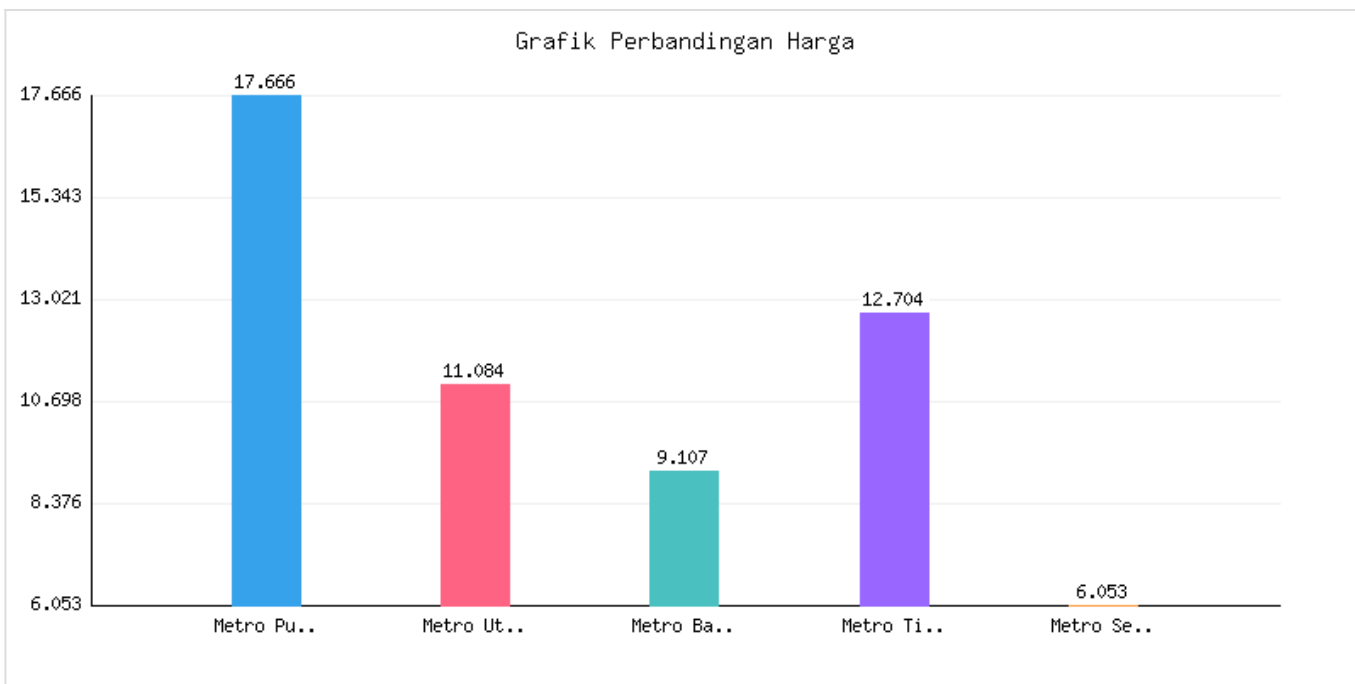

Jumlah Penduduk Lahir, Mati, Pindah, Datang Kota Metro Sampai Dengan Tanggal 31 Maret 2024

Kategori: Kependudukan | Tanggal Upload: 02/04/2024 | Jumlah Data: 7 baris

Grafik Harga

Statistik Harga

Harga Tertinggi

Rp253.097

Harga Terendah

Rp11.069

Rata-rata Harga

Rp259.229

Tabel Data

Kecamatan	Jumlah KK	Penduduk Awal Bulan	Lahir Bulan Ini	Mati Bulan Ini	Datang Bulan Ini	Pindah Bulan Ini	Jumlah KK	Penduduk Akhir Bulan Ini
Metro Pusat	17666	55759	22	6	43	12	17680	55806
Metro Utara	11084	34380	14	1	19	15	11105	34397
Metro Barat	9107	29062	6	10	21	8	9108	29071
Metro Timur	12704	40951	4	8	35	14	12714	40968
Metro Selatan	6053	18381	6	1	16	10	6061	18392
Jumlah	56614	178533	52	26	134	59	56668	178634