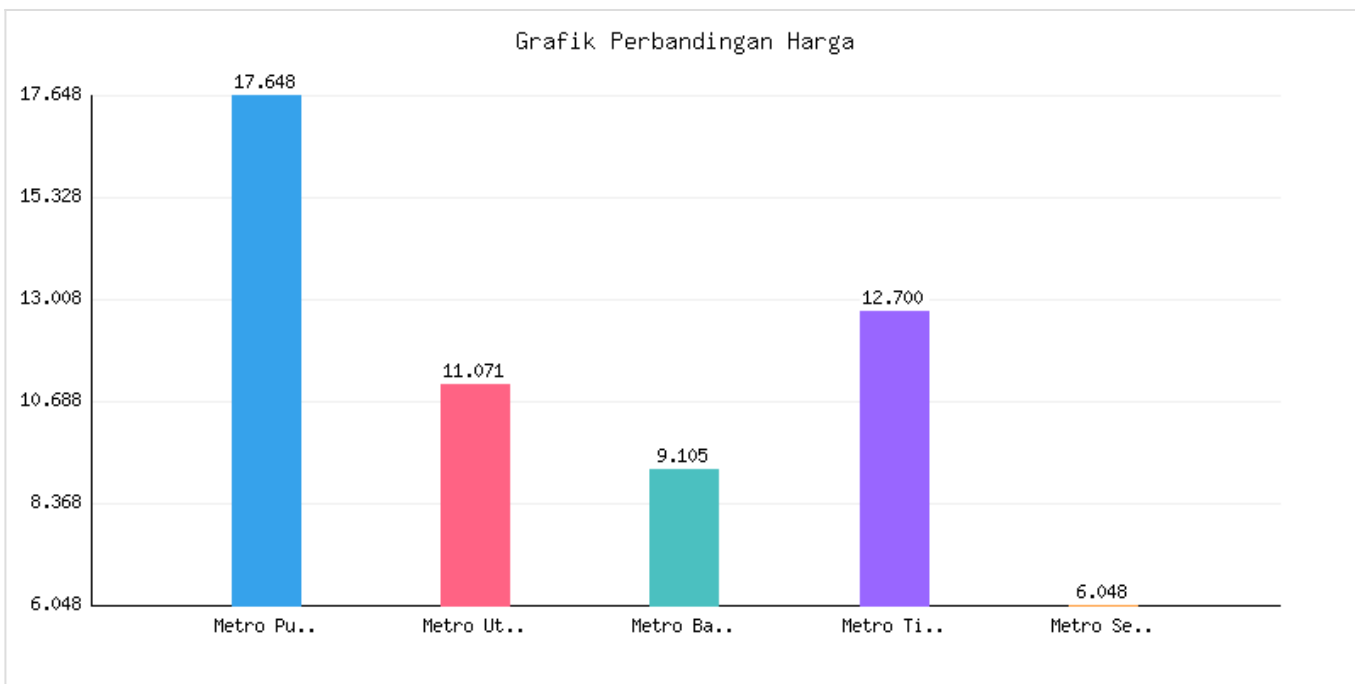

Jumlah Penduduk Lahir, Mati, Pindah, Datang Kota Metro Sampai Dengan Tanggal 15 Maret 2024

Kategori: Kependudukan | Tanggal Upload: 26/03/2024 | Jumlah Data: 7 baris

Grafik Harga

Statistik Harga

Harga Tertinggi

Rp194.319

Harga Terendah

Rp95.727

Rata-rata Harga

Rp148.183

Tabel Data

Kecamatan	Jumlah KK	Penduduk Awal Bulan	Lahir Bulan Ini	Mati Bulan Ini	Datang Bulan Ini	Pindah Bulan Ini	Jumlah KK	Penduduk Akhir Bulan Ini
Metro Pusat	17648	55737	15	8	40	25	17666	55759
Metro Utara	11071	34381	7	7	7	8	11084	34380
Metro Barat	9105	29053	6	5	24	16	9107	29062
Metro Timur	12700	40954	6	9	13	13	12704	40951
Metro Selatan	6048	18381	4	4	7	7	6053	18381
Jumlah	56572	178506	38	33	91	69	56614	178533