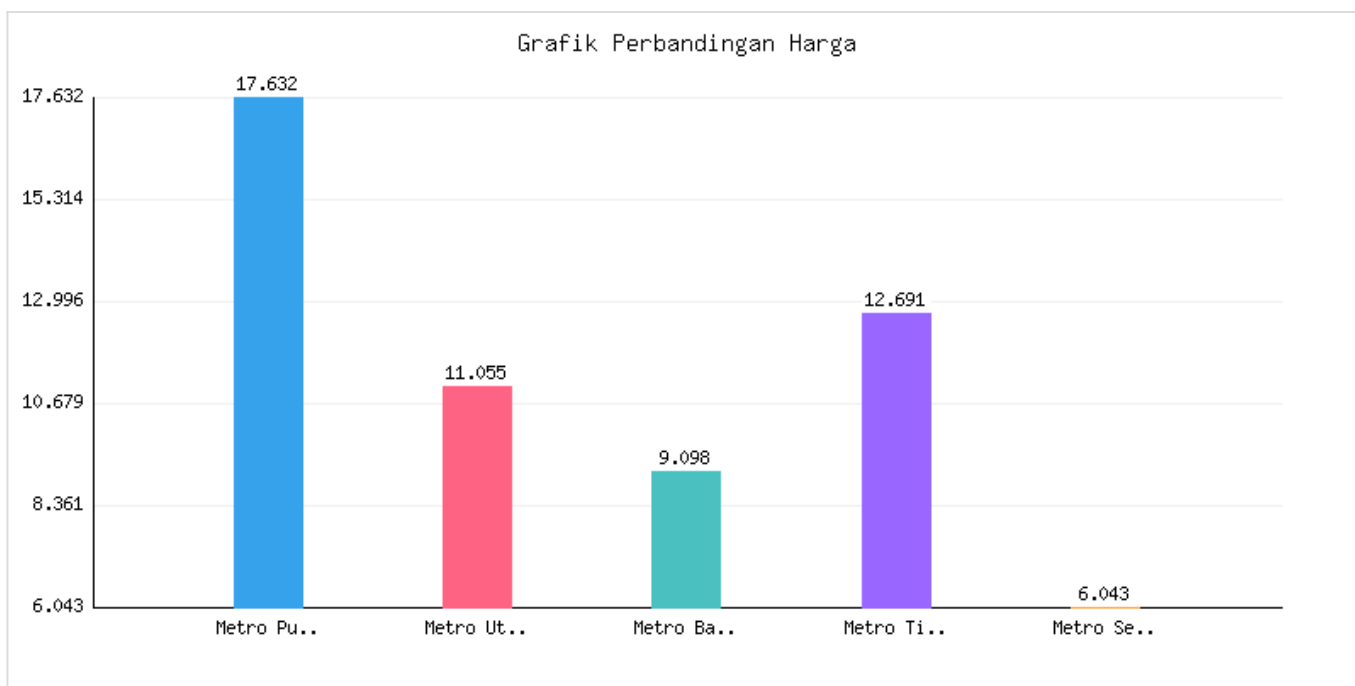

Jumlah Penduduk Lahir, Mati, Pindah, Datang Kota Metro Sampai Dengan Tanggal 29 Februari 2024

Kategori: Kependudukan | Tanggal Upload: 05/03/2024 | Jumlah Data: 7 baris

Grafik Harga

Statistik Harga

Harga Tertinggi

Rp493.978

Harga Terendah

Rp27.776

Rata-rata Harga

Rp269.765

Tabel Data

Kecamatan	Jumlah KK	Penduduk Awal Bulan	Lahir Bulan Ini	Mati Bulan Ini	Datang Bulan Ini	Pindah Bulan Ini	Jumlah KK	Penduduk Akhir Bulan Ini
Metro Pusat	17632	55739	24	17	35	44	17648	55737
Metro Utara	11055	34364	10	5	30	18	11071	34381
Metro Barat	9098	29054	14	4	8	19	9105	29053
Metro Timur	12691	40959	10	13	19	21	12700	40954
Metro Selatan	6043	18377	4	3	16	13	6048	18381
Jumlah	56519	178493	62	42	108	115	56572	178506