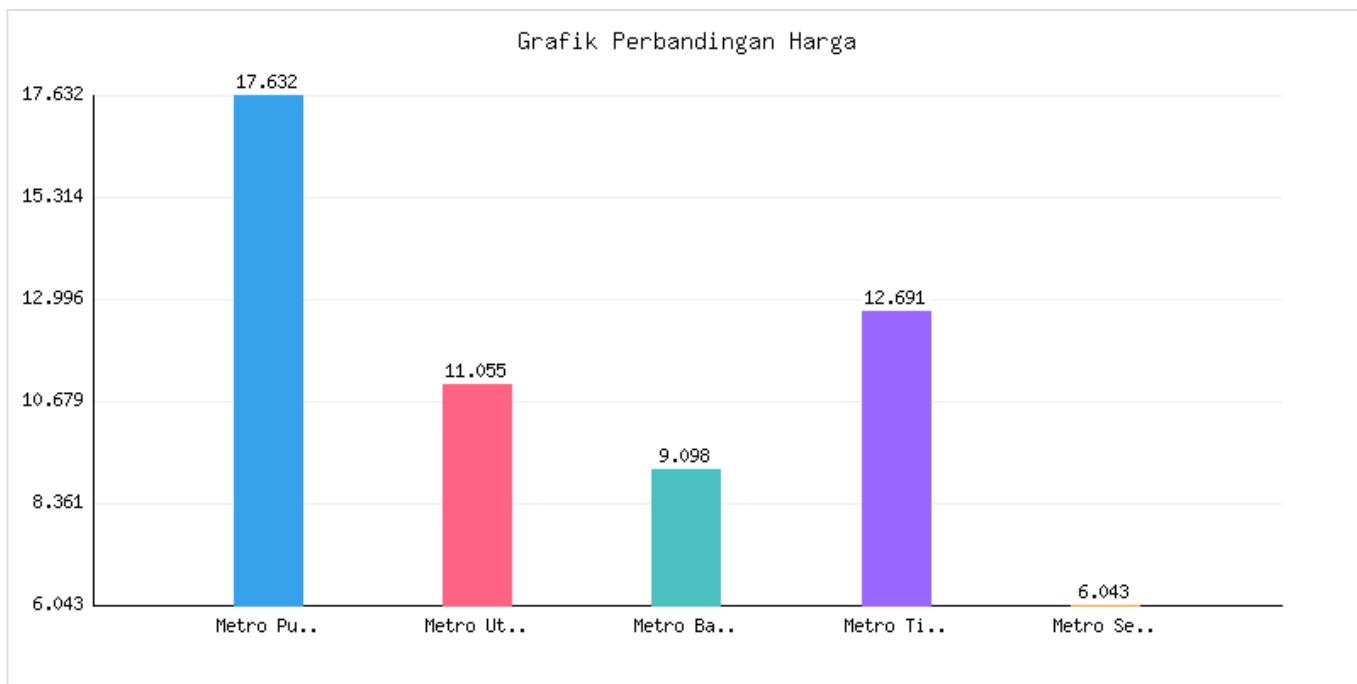

# Jumlah Penduduk Lahir, Mati, Pindah, Datang Kota Metro Sampai Dengan Tanggal 29 Februari 2024

Kategori: Kependudukan | Tanggal Upload: 05/03/2024 | Jumlah Data: 7 baris

## Grafik Harga