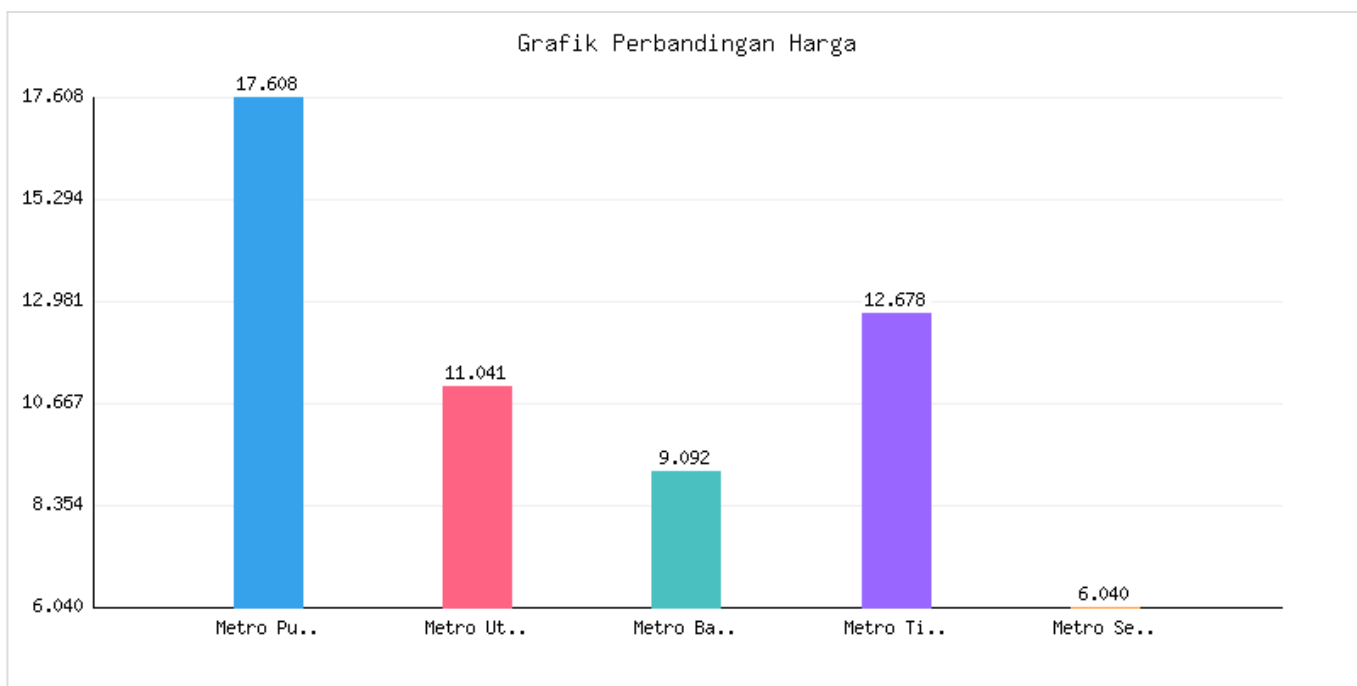

Jumlah Penduduk Lahir, Mati, Pindah, Datang Kota Metro Sampai Dengan Tanggal 15 Februari 2024

Kategori: Kependudukan | Tanggal Upload: 19/02/2024 | Jumlah Data: 7 baris

Grafik Harga

Statistik Harga

Harga Tertinggi

Rp449.415

Harga Terendah

Rp42.891

Rata-rata Harga

Rp211.787

Tabel Data

Kecamatan	Jumlah KK	Penduduk Awal Bulan	Lahir Bulan Ini	Mati Bulan Ini	Datang Bulan Ini	Pindah Bulan Ini	Jumlah KK	Penduduk Akhir Bulan Ini
Metro Pusat	17608	55722	21	12	28	20	17632	55739
Metro Utara	11041	34351	9	5	22	13	11055	34364
Metro Barat	9092	29045	12	9	17	11	9098	29054
Metro Timur	12678	40960	12	16	25	22	12691	40959
Metro Selatan	6040	18370	8	3	8	6	6043	18377
Jumlah	56459	178449	62	45	100	72	56519	178493