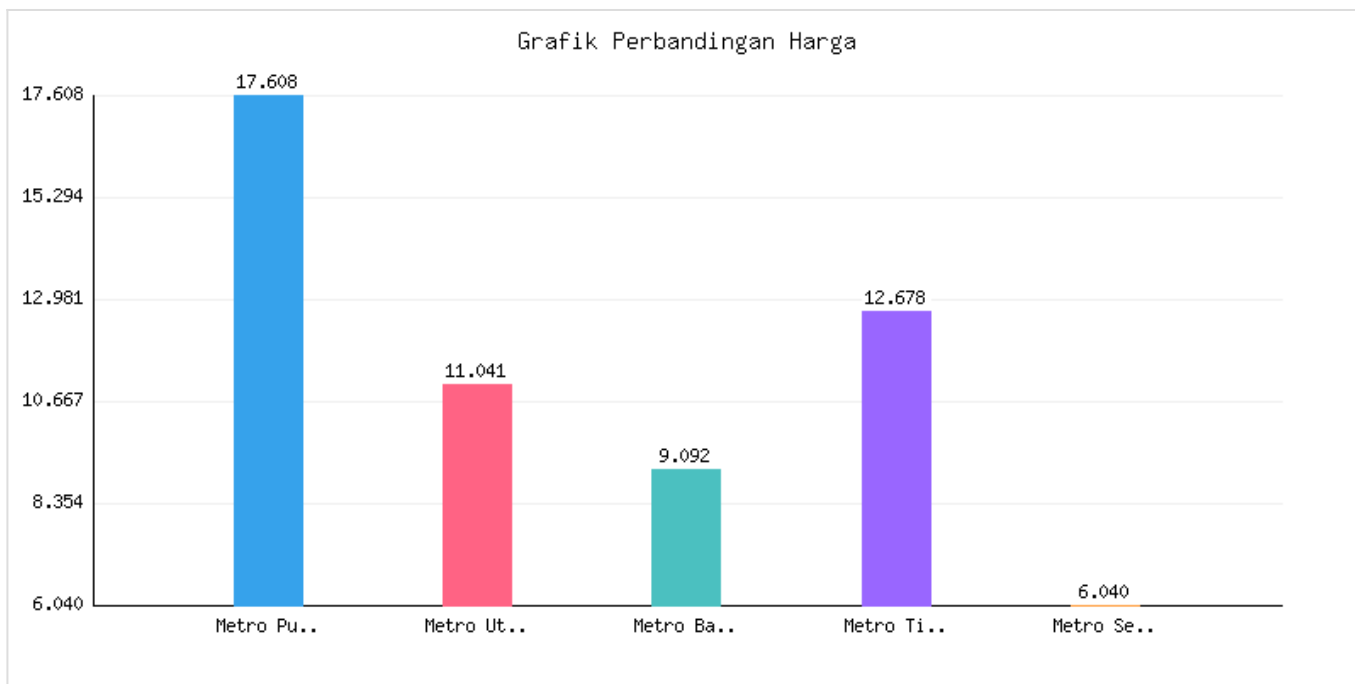

Jumlah Penduduk Lahir, Mati, Pindah, Datang Kota Metro Sampai Dengan Tanggal 15 Februari 2024

Kategori: Kependudukan | Tanggal Upload: 19/02/2024 | Jumlah Data: 7 baris

Grafik Harga

Statistik Harga

Harga Tertinggi

Rp202.308

Harga Terendah

Rp47.235

Rata-rata Harga

Rp261.614

Tabel Data

Kecamatan	Jumlah KK	Penduduk Awal Bulan	Lahir Bulan Ini	Mati Bulan Ini	Datang Bulan Ini	Pindah Bulan Ini	Jumlah KK	Penduduk Akhir Bulan Ini
Metro Pusat	17608	55722	21	12	28	20	17632	55739
Metro Utara	11041	34351	9	5	22	13	11055	34364
Metro Barat	9092	29045	12	9	17	11	9098	29054
Metro Timur	12678	40960	12	16	25	22	12691	40959
Metro Selatan	6040	18370	8	3	8	6	6043	18377
Jumlah	56459	178449	62	45	100	72	56519	178493