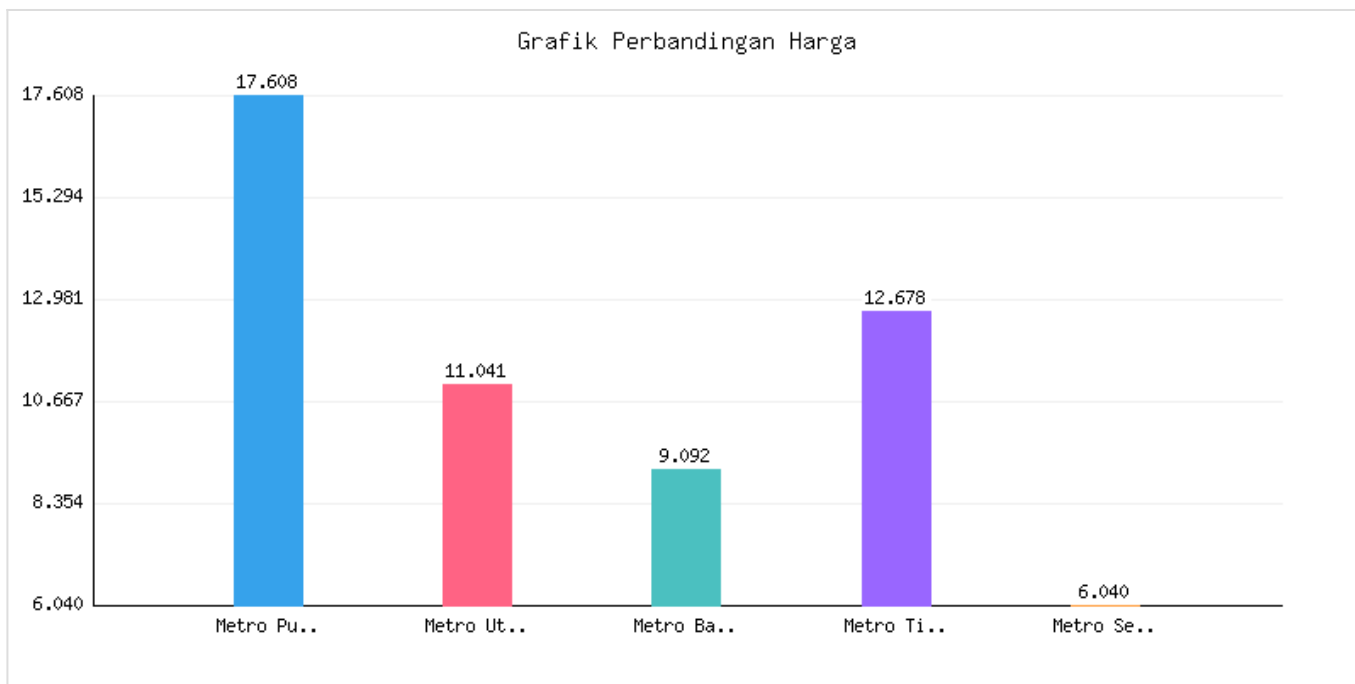

# Jumlah Penduduk Lahir, Mati, Pindah, Datang Kota Metro Sampai Dengan Tanggal 15 Februari 2024

Kategori: Kependudukan | Tanggal Upload: 19/02/2024 | Jumlah Data: 7 baris

## Grafik Harga

## Tabel Data

Kecamatan	Jumlah KK	Penduduk Awal Bulan	Lahir Bulan Ini	Mati Bulan Ini	Datang Bulan Ini	Pindah Bulan Ini	Jumlah KK	Penduduk Akhir Bulan Ini
Metro Pusat	17608	55722	21	12	28	20	17632	55739
Metro Utara	11041	34351	9	5	22	13	11055	34364
Metro Barat	9092	29045	12	9	17	11	9098	29054
Metro Timur	12678	40960	12	16	25	22	12691	40959
Metro Selatan	6040	18370	8	3	8	6	6043	18377
Jumlah	56459	178449	62	45	100	72	56519	178493