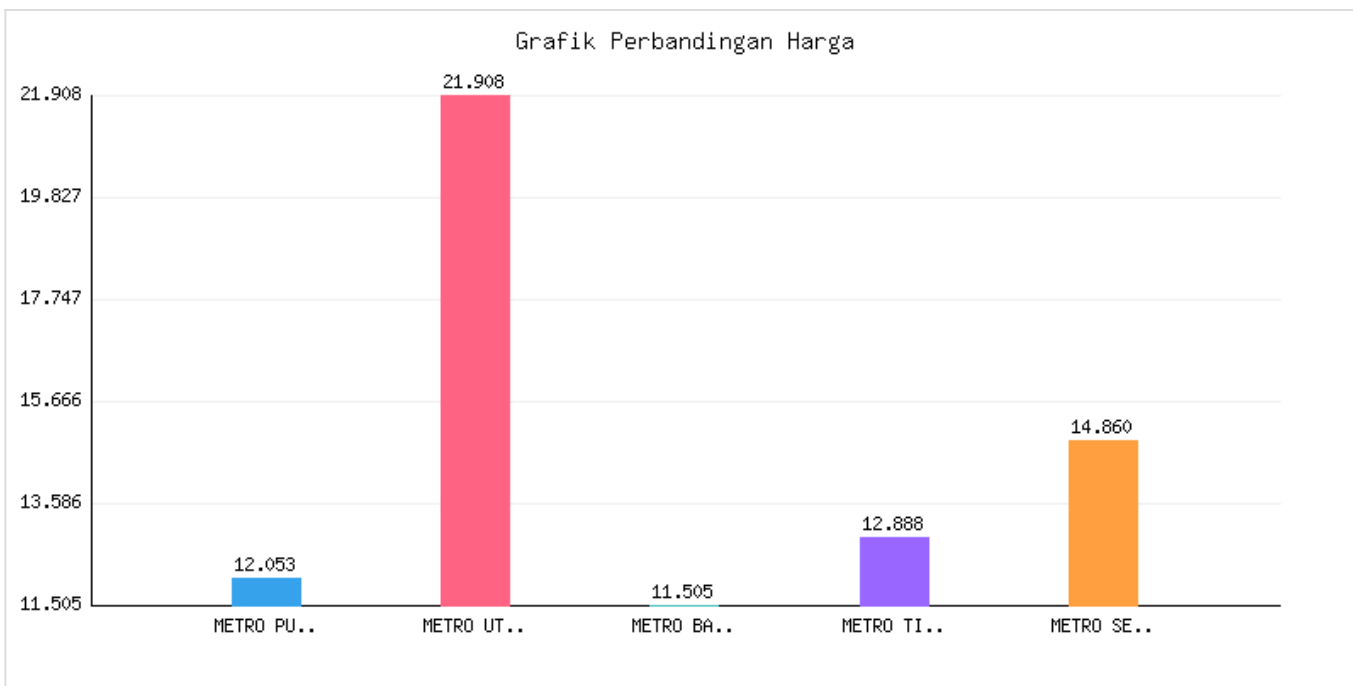

Jumlah Penyebaran dan Kepadatan Penduduk Kota Metro sampai dengan tanggal 15 Februari 2024

Kategori: Kependudukan | Tanggal Upload: 19/02/2024 | Jumlah Data: 8 baris

Grafik Harga

Statistik Harga

Harga Tertinggi
Rp371.266

Harga Terendah
Rp53.834

Rata-rata Harga
Rp275.082

Tabel Data

KECAMATAN	LUAS WILAYAH (km2)	JUMLAH PENDUDUK	PERSEBARAN PENDUDUK (%)	KEPADATAN PENDUDUK (Rm2)	JUMLAH KEPALA KELUARGA
METRO PUSAT	12053	55739	31.23	4624	17632
METRO UTARA	21908	34364	15.25	1569	11055
METRO BARAT	11505	29954	16.28	2525	9098