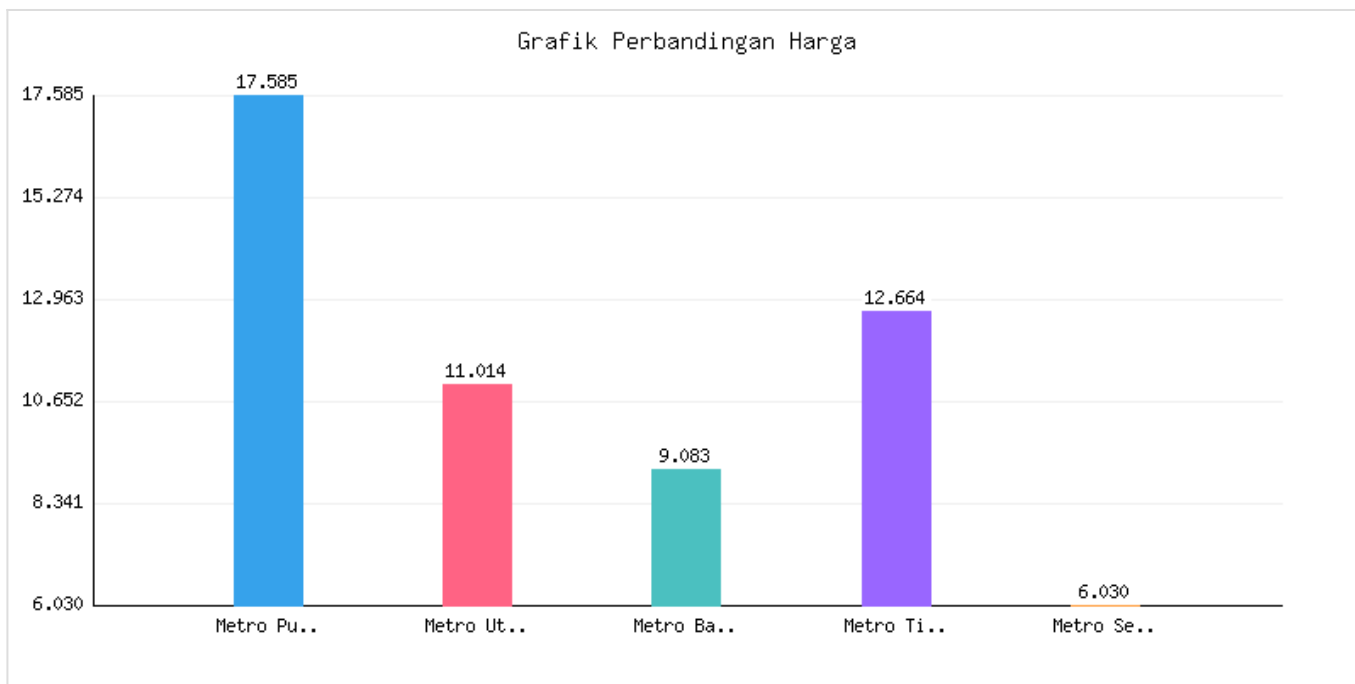

Jumlah Penduduk Lahir, Mati, Pindah, Datang Kota Metro Sampai Dengan Tanggal 31 Januari 2024

Kategori: Kependudukan | Tanggal Upload: 19/02/2024 | Jumlah Data: 7 baris

Grafik Harga

Statistik Harga

Harga Tertinggi

Rp129.638

Harga Terendah

Rp10.555

Rata-rata Harga

Rp284.711

Tabel Data

Kecamatan	Jumlah KK	Penduduk Awal Bulan	Lahir Bulan Ini	Mati Bulan Ini	Datang Bulan Ini	Pindah Bulan Ini	Jumlah KK	Penduduk Akhir Bulan Ini
Metro Pusat	17585	55729	28	17	37	55	17608	55722
Metro Utara	11014	34318	13	10	51	21	11041	34351
Metro Barat	9083	29013	17	11	46	20	9092	29045
Metro Timur	12664	40949	16	9	47	43	12678	40960
Metro Selatan	6030	18365	4	4	18	13	6040	18370
Jumlah	56376	178374	78	51	199	152	56459	178448