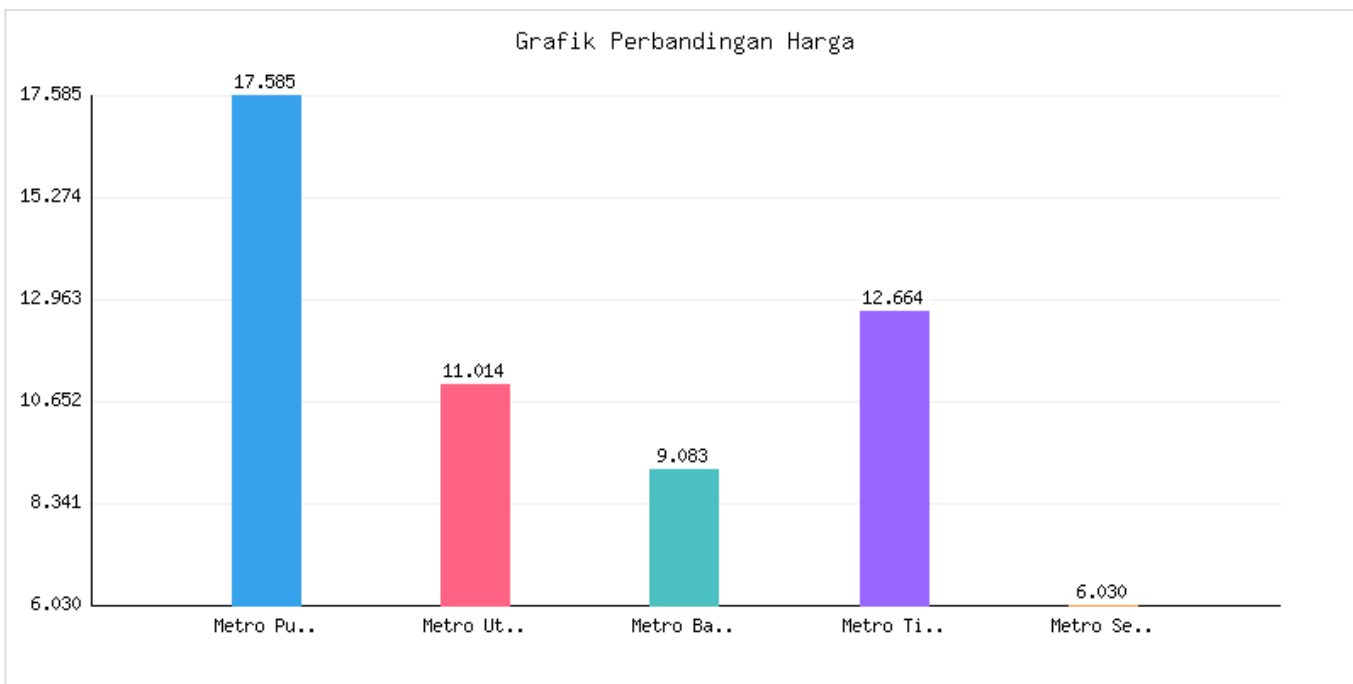

Jumlah Penduduk Lahir, Mati, Pindah, Datang Kota Metro Sampai Dengan Tanggal 31 Januari 2024

Kategori: Kependudukan | Tanggal Upload: 19/02/2024 | Jumlah Data: 7 baris

Grafik Harga

Statistik Harga

Harga Tertinggi

Rp384.646

Harga Terendah

Rp29.938

Rata-rata Harga

Rp98.221

Tabel Data

Kecamatan	Jumlah KK	Penduduk Awal Bulan	Lahir Bulan Ini	Mati Bulan Ini	Datang Bulan Ini	Pindah Bulan Ini	Jumlah KK	Penduduk Akhir Bulan Ini
Metro Pusat	17585	55729	28	17	37	55	17608	55722
Metro Utara	11014	34318	13	10	51	21	11041	34351
Metro Barat	9083	29013	17	11	46	20	9092	29045
Metro Timur	12664	40949	16	9	47	43	12678	40960
Metro Selatan	6030	18365	4	4	18	13	6040	18370
Jumlah	56376	178374	78	51	199	152	56459	178448