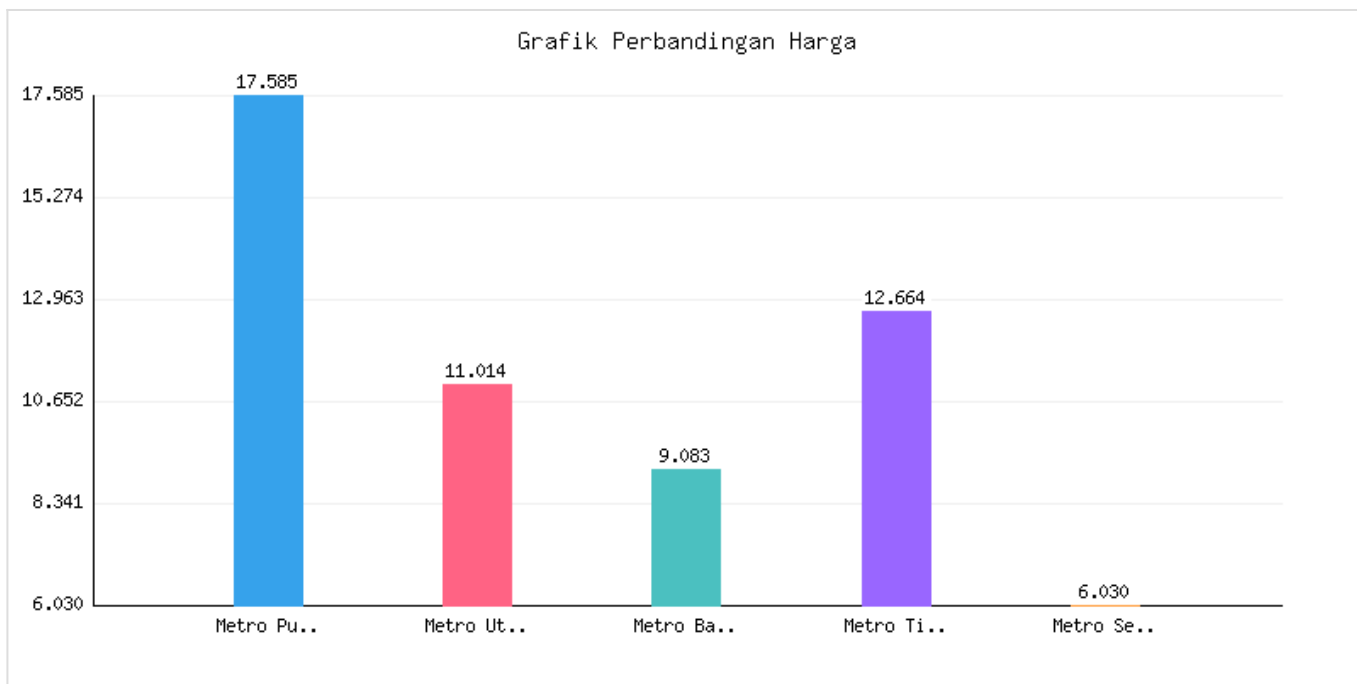

Jumlah Penduduk Lahir, Mati, Pindah, Datang Kota Metro Sampai Dengan Tanggal 31 Januari 2024

Kategori: Kependudukan | Tanggal Upload: 19/02/2024 | Jumlah Data: 7 baris

Grafik Harga

Statistik Harga

Harga Tertinggi

Rp393.761

Harga Terendah

Rp14.345

Rata-rata Harga

Rp105.082

Tabel Data

Kecamatan	Jumlah KK	Penduduk Awal Bulan	Lahir Bulan Ini	Mati Bulan Ini	Datang Bulan Ini	Pindah Bulan Ini	Jumlah KK	Penduduk Akhir Bulan Ini
Metro Pusat	17585	55729	28	17	37	55	17608	55722
Metro Utara	11014	34318	13	10	51	21	11041	34351
Metro Barat	9083	29013	17	11	46	20	9092	29045
Metro Timur	12664	40949	16	9	47	43	12678	40960
Metro Selatan	6030	18365	4	4	18	13	6040	18370
Jumlah	56376	178374	78	51	199	152	56459	178448