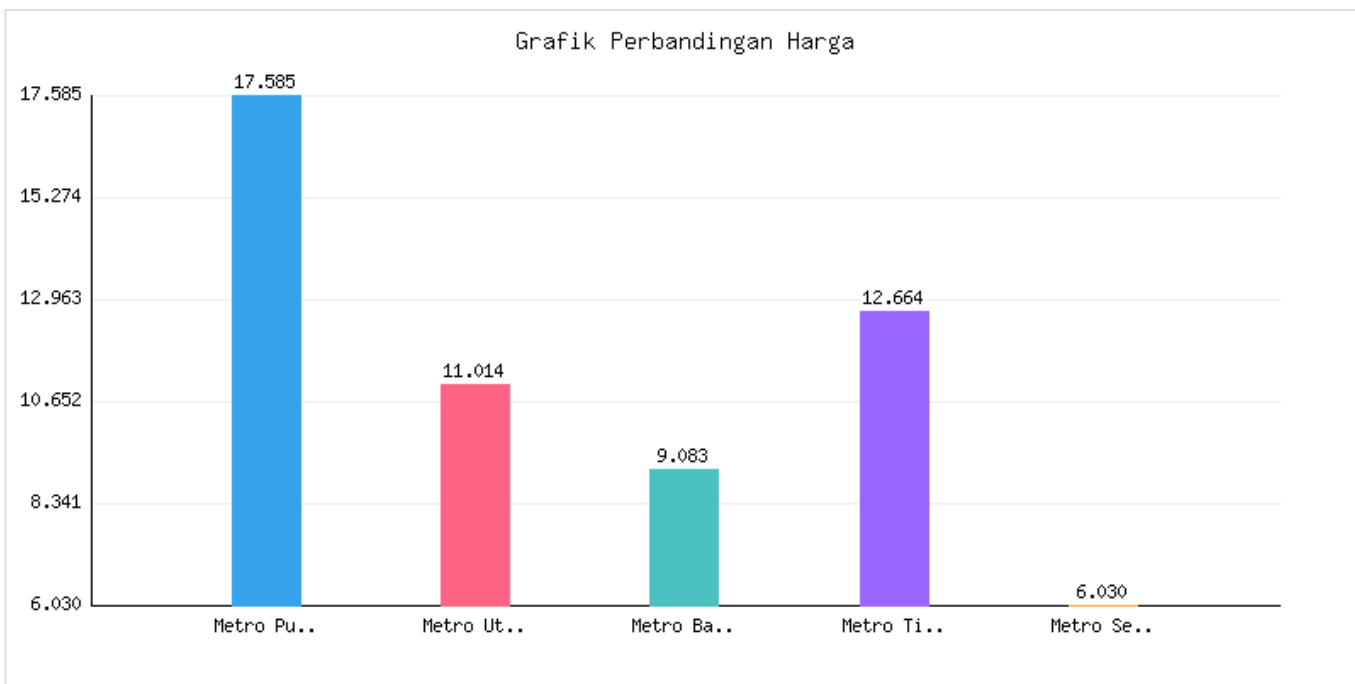

# Jumlah Penduduk Lahir, Mati, Pindah, Datang Kota Metro Sampai Dengan Tanggal 31 Januari 2024

Kategori: Kependudukan | Tanggal Upload: 19/02/2024 | Jumlah Data: 7 baris

## Grafik Harga