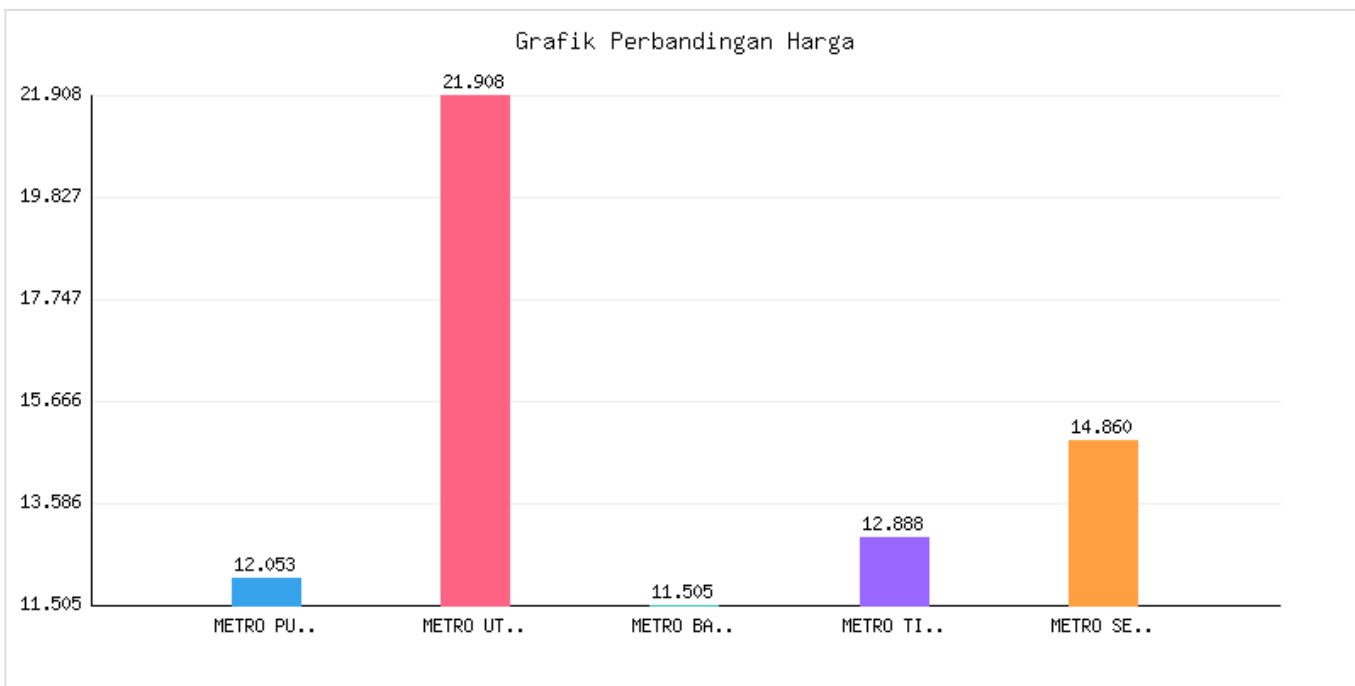

Jumlah Penyebaran dan Kepadatan Penduduk Kota Metro sampai dengan tanggal 31 Januari 2024

Kategori: Kependudukan | **Tanggal Upload:** 19/02/2024 | **Jumlah Data:** 8 baris

Grafik Harga

Statistik Harga

Harga Tertinggi
Rp121.493

Harga Terendah
Rp47.985

Rata-rata Harga
Rp93.698

Tabel Data

KECAMATAN	LUAS WILAYAH (km2)	JUMLAH PENDUDUK	PERSEBARAN PENDUDUK (%)	KEPADATAN PENDUDUK (RUMAH/KM2)	JUMLAH KEPALA KELUARGA
METRO PUSAT	12053	55722	31.23	4623	17608
METRO UTARA	21908	34351	15.25	1568	11041
METRO BARAT	11505	29645	16.28	2525	9092