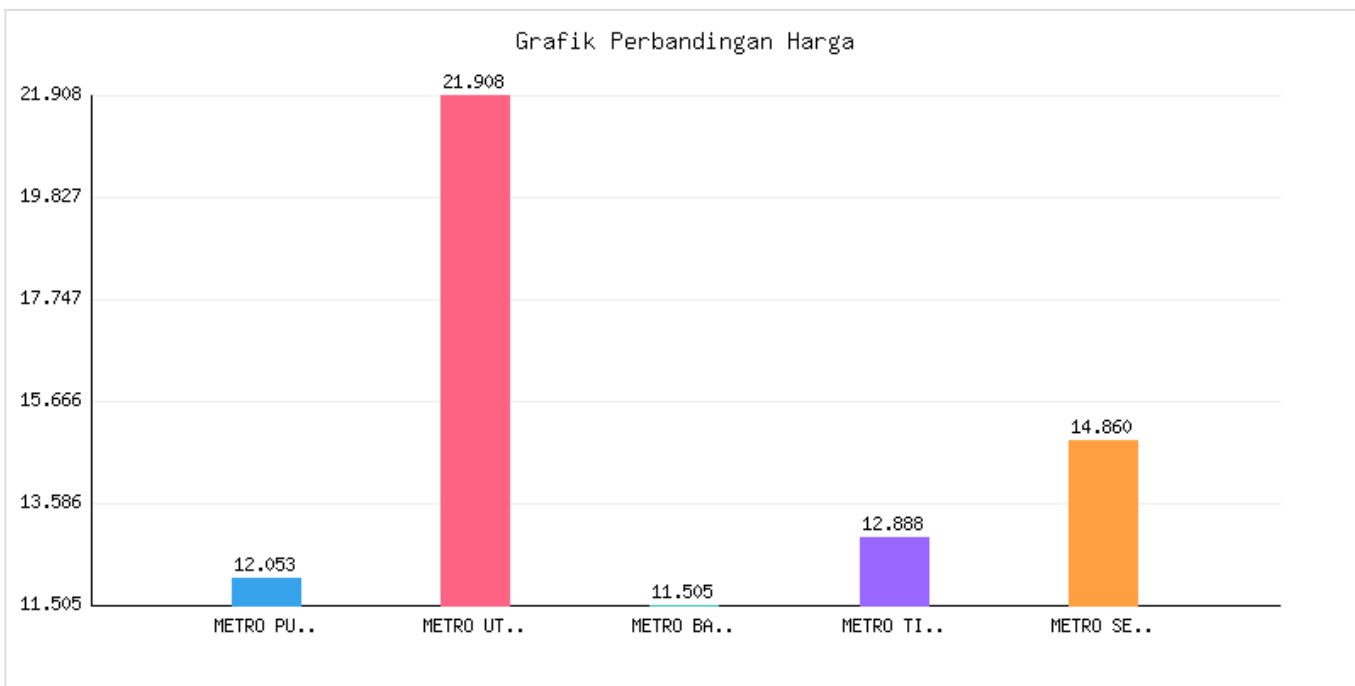

Jumlah Penyebaran dan Kepadatan Penduduk Kota Metro sampai dengan tanggal 31 Januari 2024

Kategori: Kependudukan | Tanggal Upload: 19/02/2024 | Jumlah Data: 8 baris

Grafik Harga

Statistik Harga

Harga Tertinggi
Rp246.687

Harga Terendah
Rp50.470

Rata-rata Harga
Rp265.775

Tabel Data

KECAMATAN	LUAS WILAYAH (km2)	JUMLAH PENDUDUK	PERSEBARAN PENDUDUK (%)	KEPADATAN PENDUDUK (Rm2)	JUMLAH KEPALA KELUARGA
METRO PUSAT	12053	55722	31.23	4623	17608
METRO UTARA	21908	34351	15.25	1568	11041
METRO BARAT	11505	29645	16.28	2525	9092