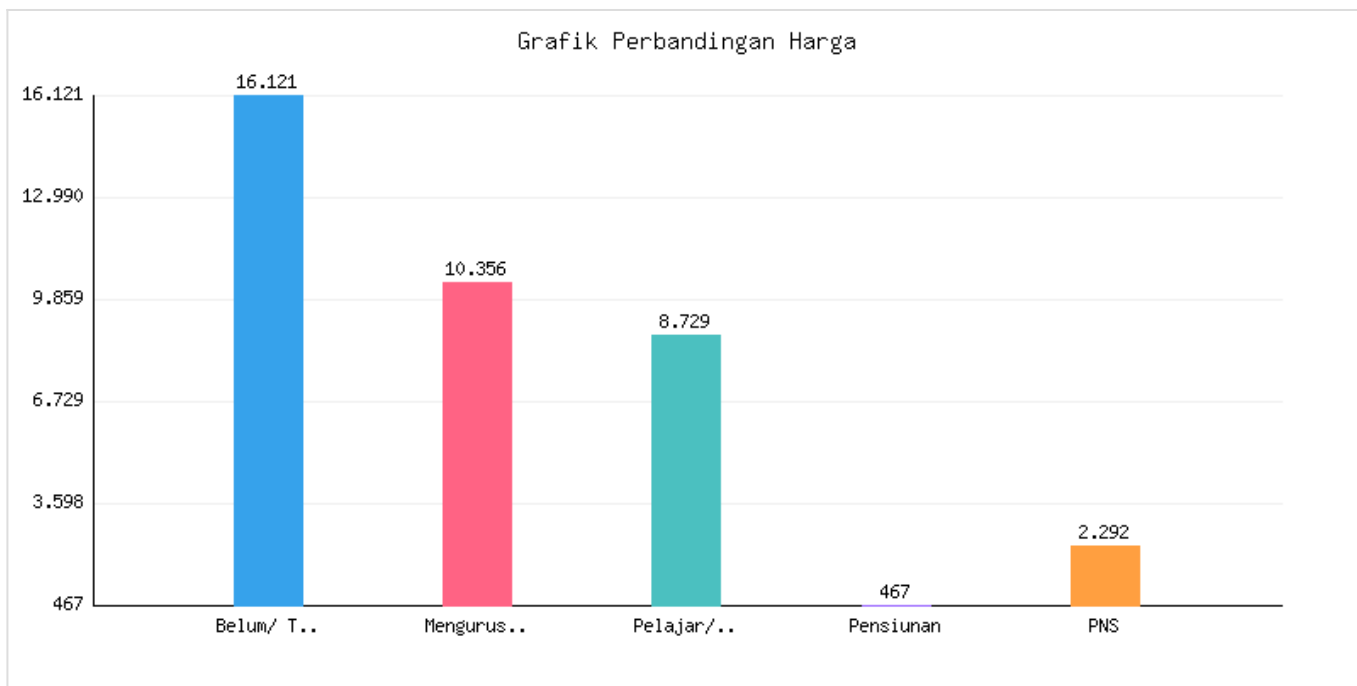

Jumlah Penduduk Kota Metro Berdasarkan Pekerjaan Berdasarkan DKB Semester II Tahun 2023

Kategori: Kependudukan | **Tanggal Upload:** 30/01/2024 | **Jumlah Data:** 99 baris

Grafik Harga

Statistik Harga

Harga Tertinggi
Rp377.719

Harga Terendah
Rp56.835

Rata-rata Harga
Rp149.957

Tabel Data

JENIS PEKERJAAN	METRO PUSAT	METRO UTARA	METRO BARAT	METRO TIMUR	METRO SELATAN	TOTAL
Belum/ Tidak Bekerja	16121	9073	8400	10586	4762	46942
Mengurus Rumah Tangga	10356	7431	3541	7323	3499	34150