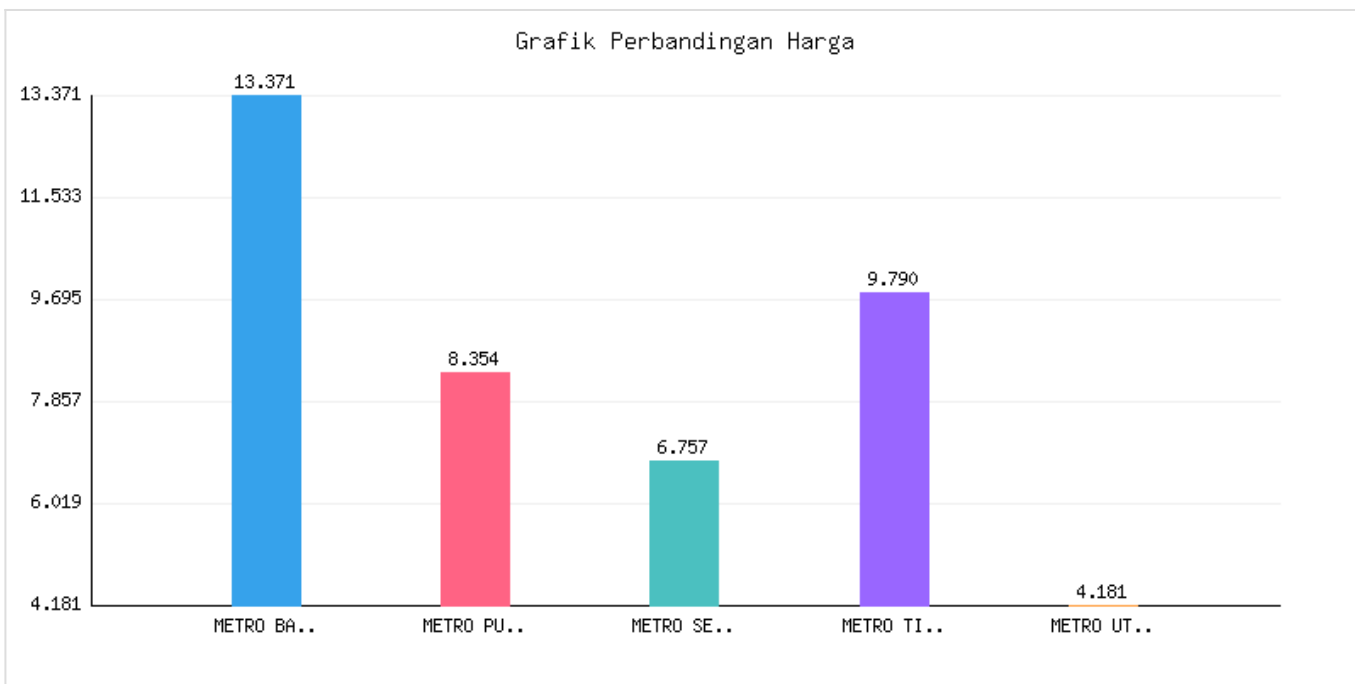

Jumlah Penduduk Usia Produktif dan Non Produktif Kota Metro Berdasarkan DKB Semester II Tahun 2023

Kategori: Kependudukan | Tanggal Upload: 22/01/2024 | Jumlah Data: 13 baris

Grafik Harga

Statistik Harga

Harga Tertinggi

Rp452.408

Harga Terendah

Rp74.465

Rata-rata Harga

Rp238.327

Tabel Data

KECAMATAN	USIA MUDA	USIA PRODUKTIF	USIA TUA
METRO BARAT	13371	38544	3825
METRO PUSAT	8354	23717	2235
METRO SELATAN	6757	20298	1959
METRO TIMUR	9790	28428	2750
METRO UTARA	4181	12797	1375
TOTAL	42453	123784	12144