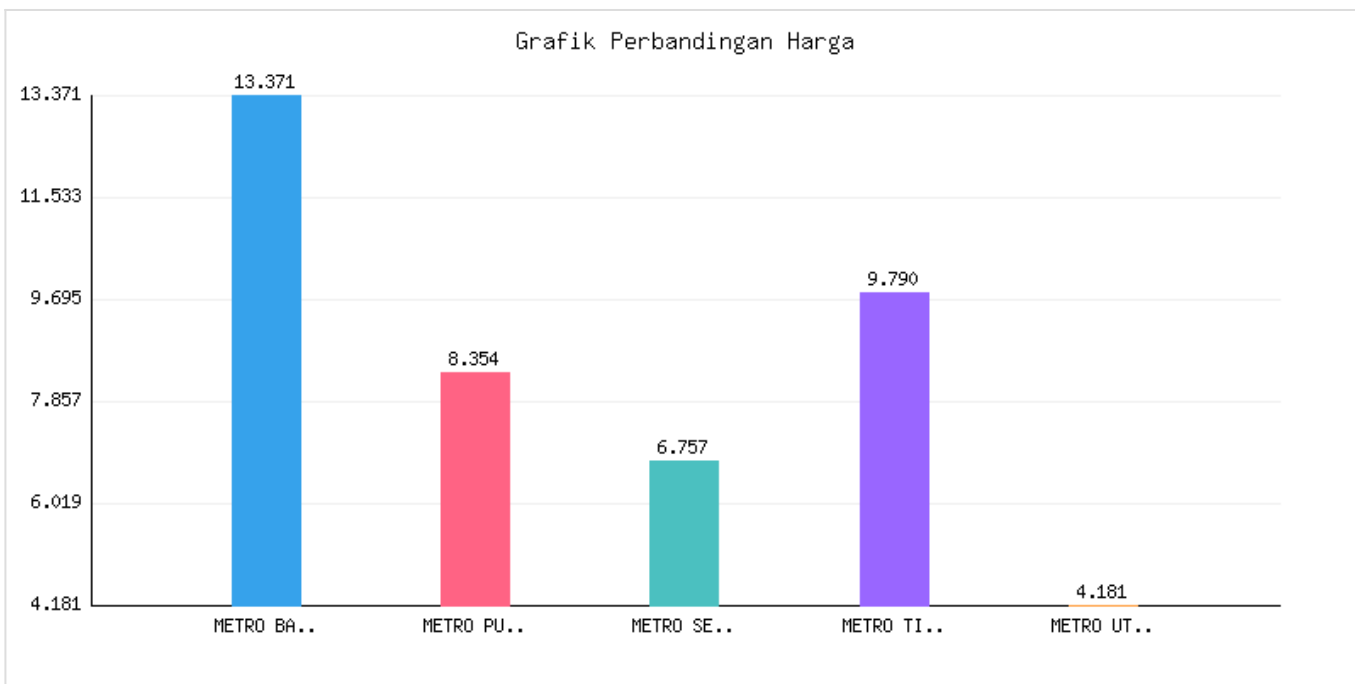

Jumlah Penduduk Usia Produktif dan Non Produktif Kota Metro Berdasarkan DKB Semester II Tahun 2023

Kategori: Kependudukan | Tanggal Upload: 22/01/2024 | Jumlah Data: 13 baris

Grafik Harga

Statistik Harga

Harga Tertinggi

Rp357.892

Harga Terendah

Rp18.821

Rata-rata Harga

Rp176.899

Tabel Data

KECAMATAN	USIA MUDA	USIA PRODUKTIF	USIA TUA
METRO BARAT	13371	38544	3825
METRO PUSAT	8354	23717	2235
METRO SELATAN	6757	20298	1959
METRO TIMUR	9790	28428	2750
METRO UTARA	4181	12797	1375
TOTAL	42453	123784	12144