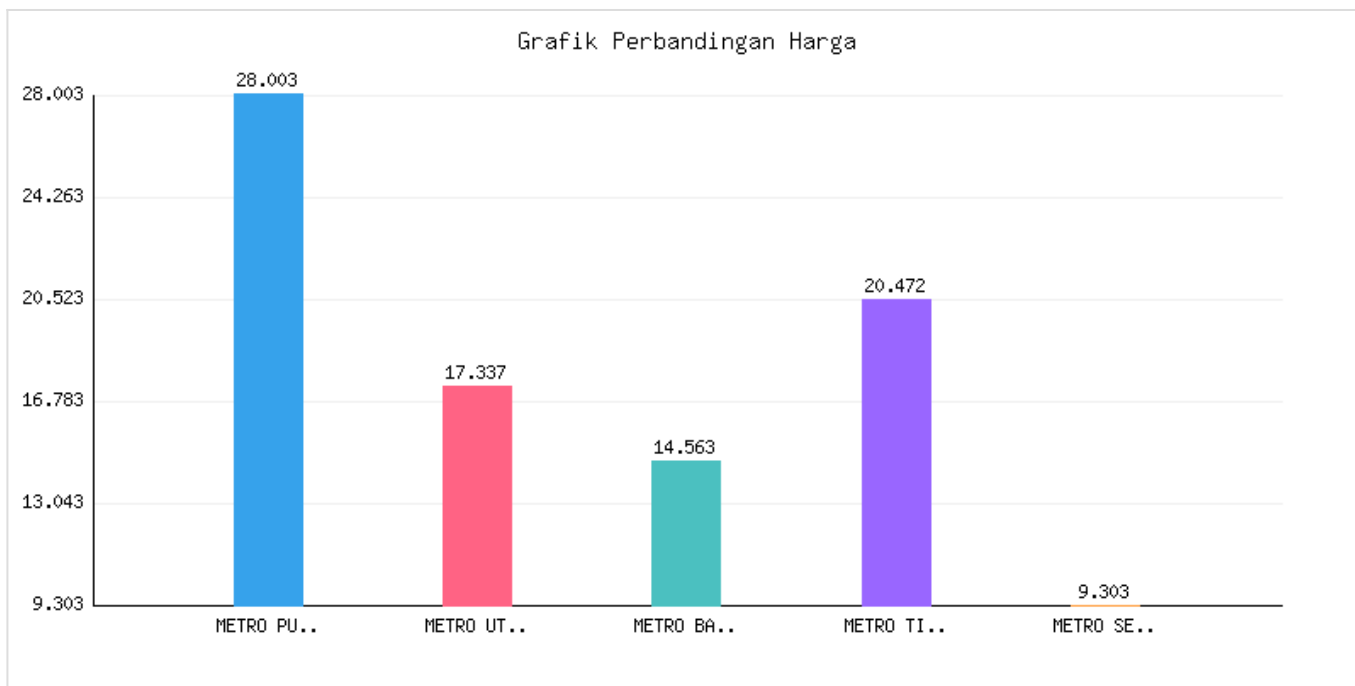

Jumlah Penduduk, Kepadatan dan Kepala Keluarga Kota Metro Berdasarkan DKB Semester II Tahun 2023

Kategori: Kependudukan | Tanggal Upload: 22/01/2024 | Jumlah Data: 6 baris

Grafik Harga

Statistik Harga

Harga Tertinggi
Rp451.892

Harga Terendah
Rp44.247

Rata-rata Harga
Rp70.635

Tabel Data

KECAMATAN	PENDUDUK LAGU-LAGU	PENDUDUK PERSEMPAAN	JUMLAH PENDUDUK	JUMLAH KEPALA KELUARGA	JUMLAH KEPADATAN PENDUDUK	LUAS WILAYAH
METRO PUSAT	28003	27337	55340	3758	14625	12053
METRO UTARA	17337	16909	34246	2298	1486	21098
METRO BARAT	14563	14451	29014	9078	3222	11500