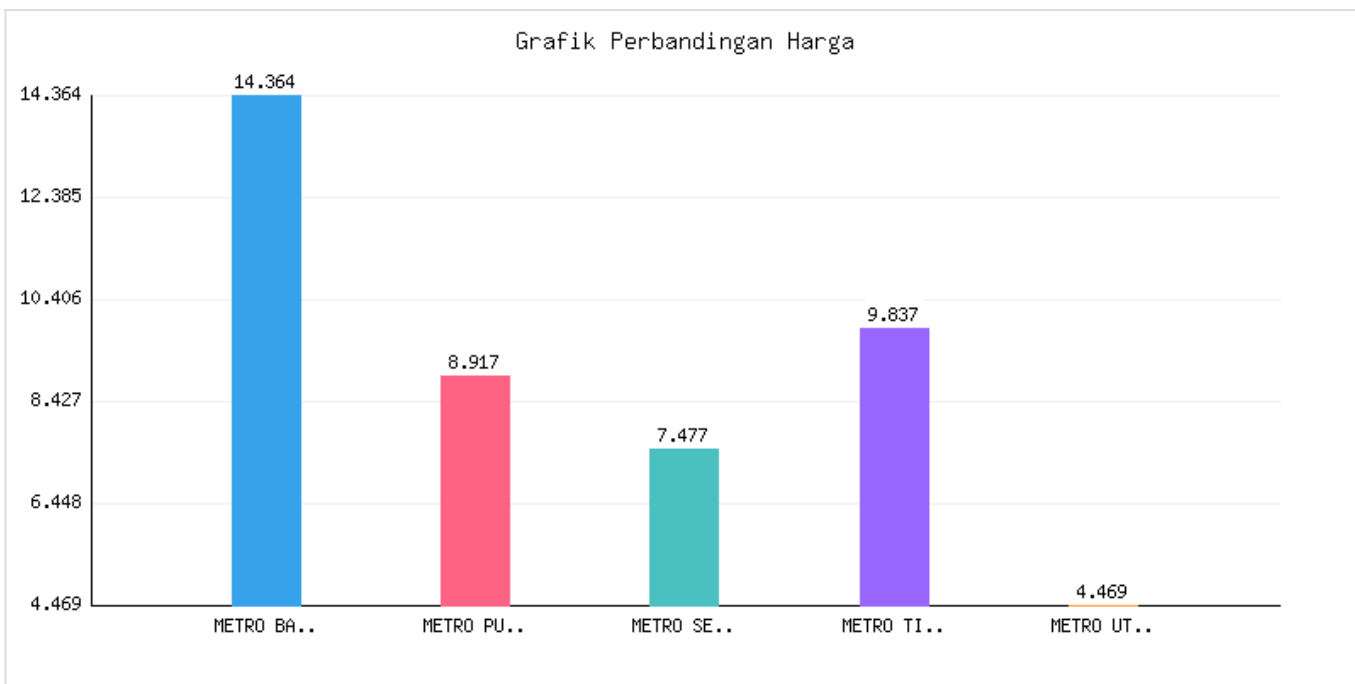

Jumlah Penduduk Kota Metro Berdasarkan Pendidikan Akhir Berdasarkan DKB Semester II Tahun 2023

Kategori: Kependudukan | Tanggal Upload: 22/01/2024 | Jumlah Data: 6 baris

Grafik Harga

Statistik Harga

Harga Tertinggi

Rp128.547

Harga Terendah

Rp99.384

Rata-rata Harga

Rp259.895

Tabel Data

KECAMATAN	Tidak/Belum Sekolah	Belum Tamat SD/Sederajat	Tamat SD/Sederajat	SLTP/Sederajat	SLTA/Sederajat	Diploma I/II	Akademi/Diploma III/S.Muda	Diploma IV/S-1	Strata II	Strata III
-----------	---------------------	--------------------------	--------------------	----------------	----------------	--------------	----------------------------	----------------	-----------	------------