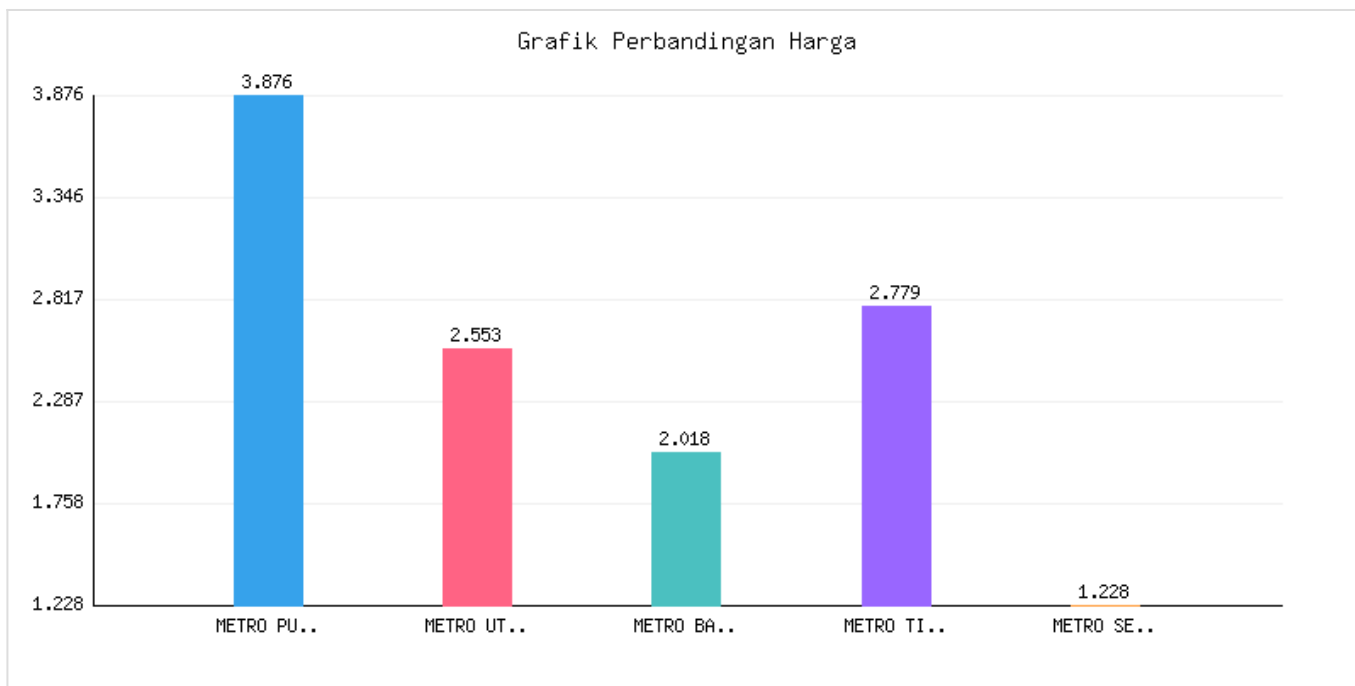

Jumlah Penduduk Kota Metro Berdasarkan Kelompok Umur Berdasarkan DKB Semester II Tahun 2023

Kategori: Kependudukan | Tanggal Upload: 22/01/2024 | Jumlah Data: 6 baris

Grafik Harga

Statistik Harga

Harga Tertinggi
Rp488.396

Harga Terendah
Rp29.951

Rata-rata Harga
Rp194.860

Tabel Data

KECAMATAN	0-4	5-9	10-14	15-19	20-24	25-29	30-34	35-39	40-44	45-49	50-54	55-59	60-64	65-69	70-74	75
METRO PUSAT	3876	4657	4838	4248	4463	4322	4161	4181	4288	3979	3621	2982	2387	1638	1081	1106
METRO UTARA	2551	2849	2952	2668	2738	2887	2672	2487	2602	2450	2221	1639	1179	872	613	630
METRO BARAT	2028	2334	2400	2254	2384	2468	2140	2113	2175	2118	1935	1540	1229	856	549	554
METRO TIMUR	2779	3336	3675	3258	3288	3241	3070	2995	3086	2930	2640	2201	1718	1264	742	744

KECAMATAN	0-4	5-9	10-14	15-19	20-24	25-29	30-34	35-39	40-44	45-49	50-54	55-59	60-64	65-69	70-74	75	80	85	90	95	100
METRO SELATAN	1229	1482	1471	1290	1448	1630	1272	1416	1460	1216	958	802	663	382	400						
TOTAL	12454	14698	15341	13683	14429	15382	13648	15009	15937	11737	9230	7475	6201	3397	3494						