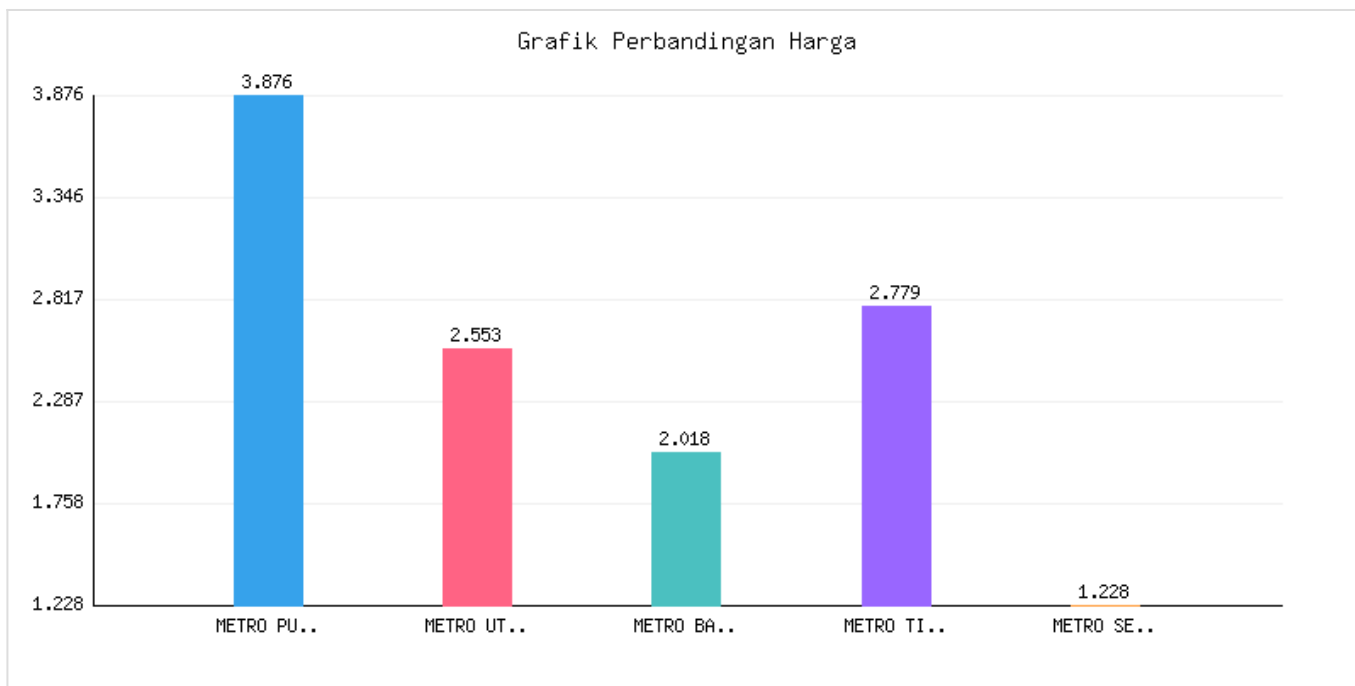

# Jumlah Penduduk Kota Metro Berdasarkan Kelompok Umur Berdasarkan DKB Semester II Tahun 2023

Kategori: Kependudukan | Tanggal Upload: 22/01/2024 | Jumlah Data: 6 baris

## Grafik Harga