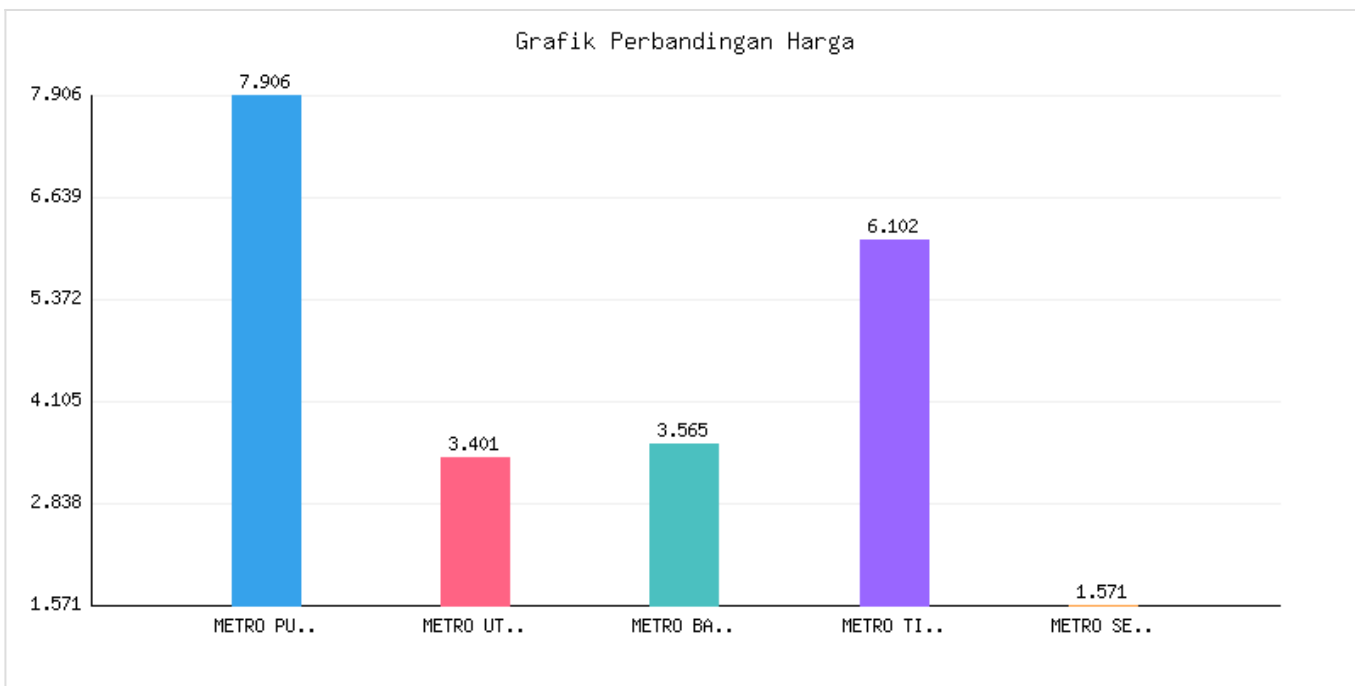

Jumlah Penduduk Kota Metro Berdasarkan Golongan Darah Berdasarkan DKB Semester II Tahun 2023

Kategori: Kependudukan | Tanggal Upload: 22/01/2024 | Jumlah Data: 6 baris

Grafik Harga

Statistik Harga

Harga Tertinggi
Rp315.828

Harga Terendah
Rp85.916

Rata-rata Harga
Rp265.341

Tabel Data

KECAMATAN	COLONGAN DARAH A	COLONGAN DARAH B	COLONGAN DARAH C	COLONGAN DARAH D	COLONGAN DARAH E	COLONGAN DARAH F	COLONGAN DARAH G	COLONGAN DARAH H	COLONGAN DARAH I	COLONGAN DARAH J	COLONGAN DARAH K	COLONGAN DARAH L	COLONGAN DARAH M	COLONGAN DARAH N	COLONGAN DARAH O	COLONGAN DARAH P	COLONGAN DARAH Q	COLONGAN DARAH R	COLONGAN DARAH S	COLONGAN DARAH T	COLONGAN DARAH U	COLONGAN DARAH V	COLONGAN DARAH W	COLONGAN DARAH X	COLONGAN DARAH Y	COLONGAN DARAH Z	TOTAL
METRO PULAU	7908	3342	3084	14338	3778	7	2012	8	348	9	1054	27	14427														
METRO LUSILA	3481	3360	1253	8585	2105	5	2467	1	825	1	2567	14	10735														
METRO BARAT	2545	4087	1242	8538	1227	2	1391	3	347	2	1388	12	8742														
METRO TIMUR	8332	8381	2228	25465	1348	3	1466	6	401	10	448	15	2084														

KECAMATAN	GOLOWAN DARAH A	GOLOWAN DARAH B	GOLOWAN DARAH AB	GOLOWAN DARAH O	GOLOWAN DARAH A+	GOLOWAN DARAH B+	GOLOWAN DARAH AB+	GOLOWAN DARAH A-	GOLOWAN DARAH B-	GOLOWAN DARAH AB-	GOLOWAN DARAH A0	GOLOWAN DARAH B0	TOTAL																								
METRO SELATAN	1571	1898	194	3305	1145	7	1425	4	254	6	1662	15	8237																								
TOTAL	22445	24758	1851	41382	7588	18	17161	22	2275	24	18169	18	107725																								