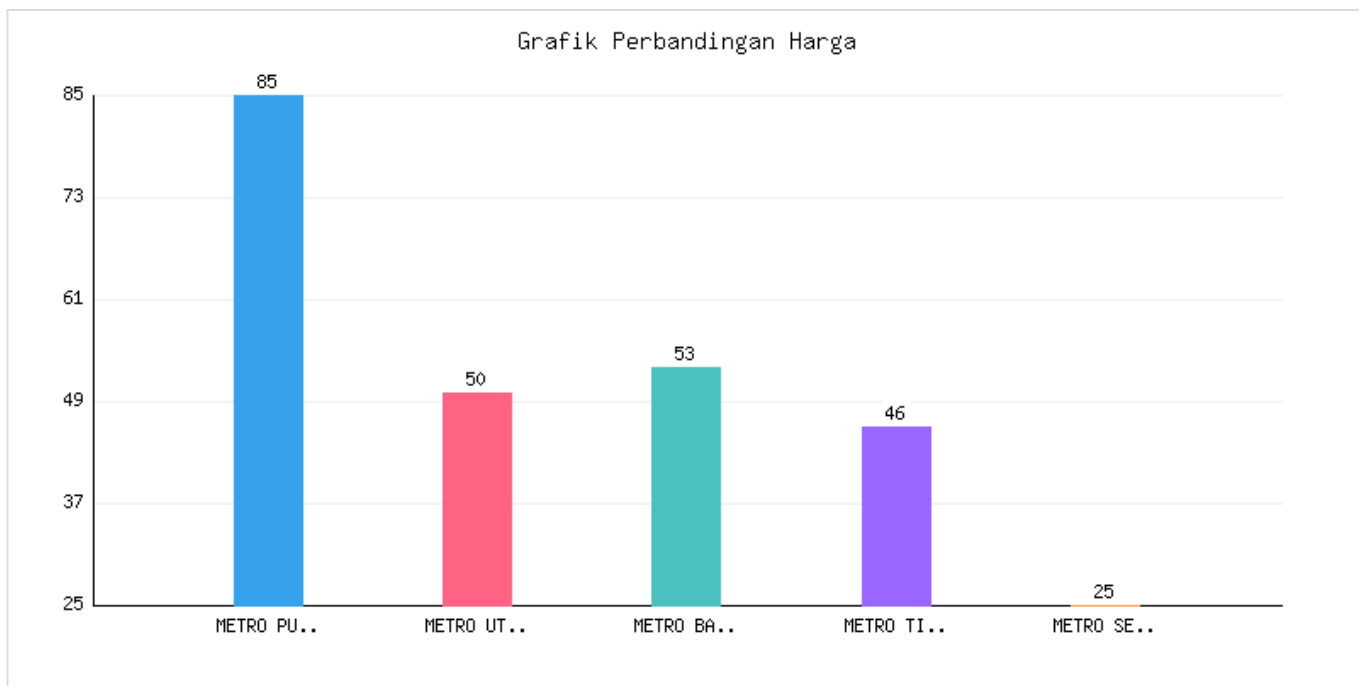

Jumlah Penduduk Kota Metro Berdasarkan Disabilitas Berdasarkan DKB Semester II Tahun 2023

Kategori: Kependudukan | Tanggal Upload: 22/01/2024 | Jumlah Data: 6 baris

Grafik Harga

Statistik Harga

Harga Tertinggi
Rp375.509

Harga Terendah
Rp36.207

Rata-rata Harga
Rp75.988

Tabel Data

Kecamatan	Disabilitas Fisik	Disabilitas Mental	Disabilitas Fisik dan Mental	Disabilitas Lainnya	Total
Metro Pusat	45	35	25	55	160
Metro Utara	55	5	35	45	140
Metro Barat	53	3	8	35	99