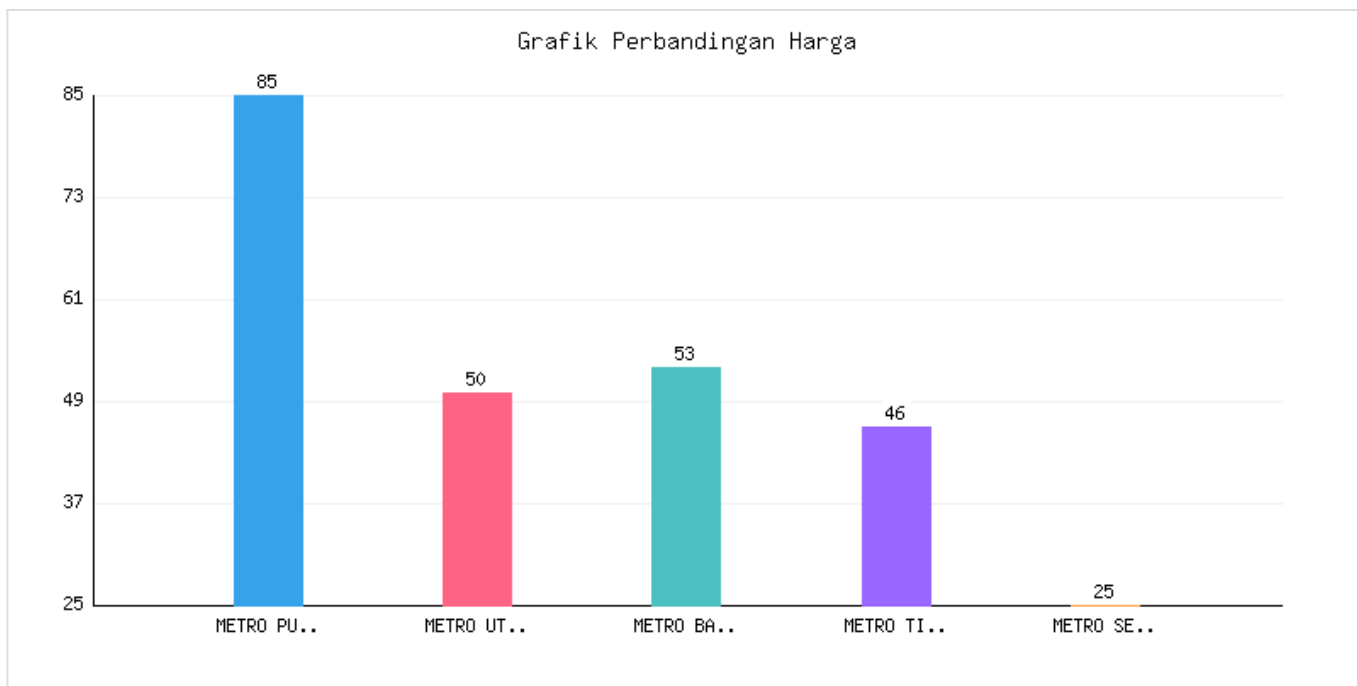

Jumlah Penduduk Kota Metro Berdasarkan Disabilitas Berdasarkan DKB Semester II Tahun 2023

Kategori: Kependudukan | Tanggal Upload: 22/01/2024 | Jumlah Data: 6 baris

Grafik Harga

Statistik Harga

Harga Tertinggi
Rp483.753

Harga Terendah
Rp58.788

Rata-rata Harga
Rp83.091

Tabel Data

Kecamatan	Disabilitas Fisik	Disabilitas Mental	Disabilitas Fisik dan Mental	Disabilitas Lainnya
Metro Pusat	45	35	25	55
Metro Utara	55	45	35	65
Metro Barat	65	55	45	75
Metro Selatan	75	65	55	85