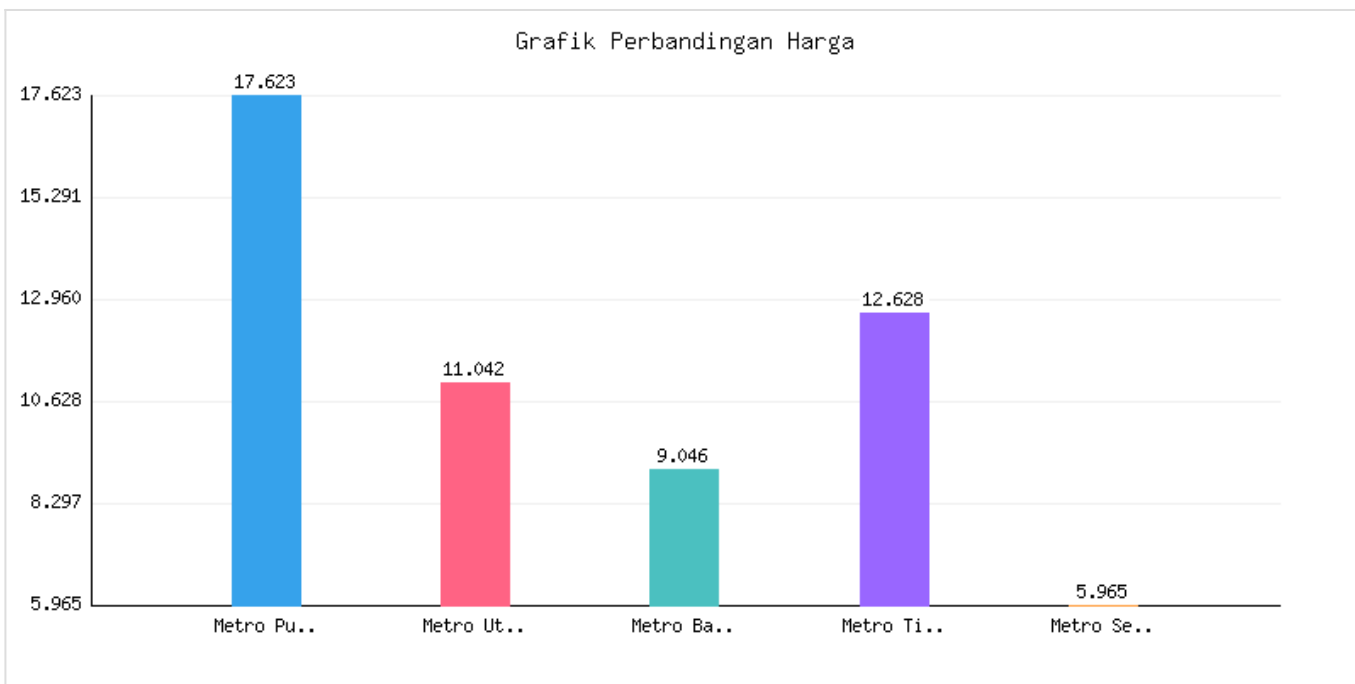

Jumlah Penduduk Lahir, Mati, Pindah, Datang Kota Metro Sampai Dengan Tanggal 15 Januari 2024

Kategori: Kependudukan | Tanggal Upload: 18/01/2024 | Jumlah Data: 7 baris

Grafik Harga

Statistik Harga

Harga Tertinggi

Rp373.322

Harga Terendah

Rp42.155

Rata-rata Harga

Rp84.599

Tabel Data

Kecamatan	Jumlah KK	Penduduk Awal Bulan	Lahir Bulan Ini	Mati Bulan Ini	Datang Bulan Ini	Pindah Bulan Ini	Jumlah KK	Penduduk Akhir Bulan Ini
Metro Pusat	17623	55027	24	20	29	44	17650	55016
Metro Utara	11042	33726	15	6	16	13	11068	33738
Metro Barat	9046	28753	9	3	12	19	9051	28752
Metro Timur	12628	40468	7	18	14	22	12636	40449
Metro Selatan	5965	18137	4	2	23	13	5975	18149
Jumlah	56304	176111	59	49	94	111	56380	176104