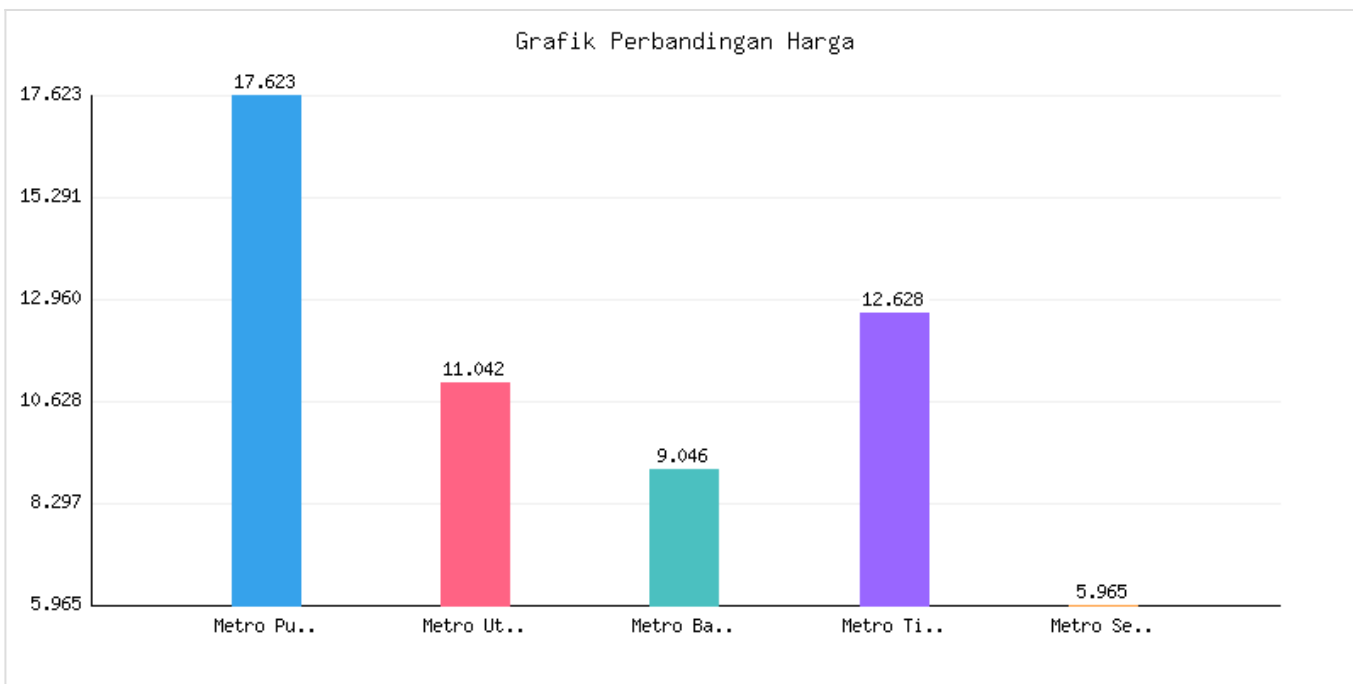

Jumlah Penduduk Lahir, Mati, Pindah, Datang Kota Metro Sampai Dengan Tanggal 15 Januari 2024

Kategori: Kependudukan | Tanggal Upload: 18/01/2024 | Jumlah Data: 7 baris

Grafik Harga

Statistik Harga

Harga Tertinggi

Rp350.354

Harga Terendah

Rp62.347

Rata-rata Harga

Rp115.155

Tabel Data

Kecamatan	Jumlah KK	Penduduk Awal Bulan	Lahir Bulan Ini	Mati Bulan Ini	Datang Bulan Ini	Pindah Bulan Ini	Jumlah KK	Penduduk Akhir Bulan Ini
Metro Pusat	17623	55027	24	20	29	44	17650	55016
Metro Utara	11042	33726	15	6	16	13	11068	33738
Metro Barat	9046	28753	9	3	12	19	9051	28752
Metro Timur	12628	40468	7	18	14	22	12636	40449
Metro Selatan	5965	18137	4	2	23	13	5975	18149
Jumlah	56304	176111	59	49	94	111	56380	176104