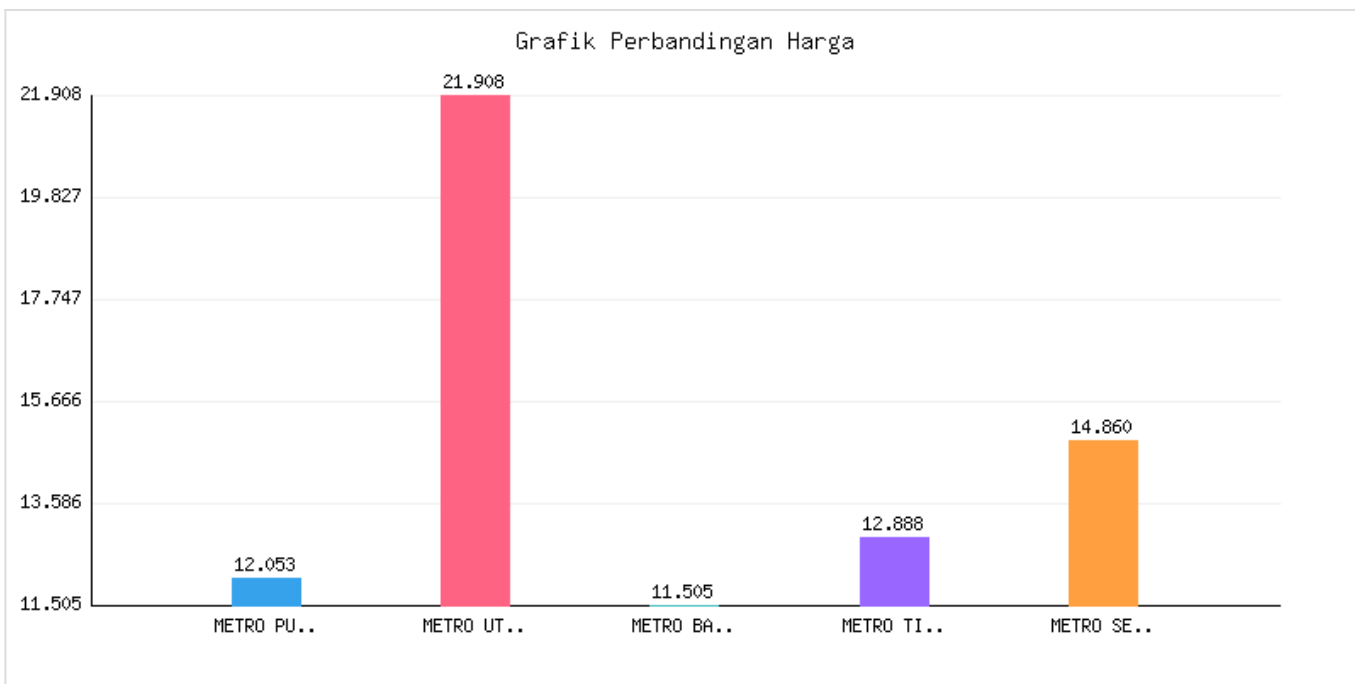

Jumlah Penyebaran dan Kepadatan Penduduk Kota Metro sampai dengan tanggal 15 Januari 2024

Kategori: Kependudukan | Tanggal Upload: 18/01/2024 | Jumlah Data: 8 baris

Grafik Harga

Statistik Harga

Harga Tertinggi
Rp327.070

Harga Terendah
Rp28.853

Rata-rata Harga
Rp297.396

Tabel Data

KECAMATAN	LUAS WILAYAH (km2)	JUMLAH PENDUDUK	PERSEBARAN PENDUDUK (%)	KEPADATAN PENDUDUK (jiwa/km2)	JUMLAH KEPALA KELUARGA
METRO PUSAT	12053	55016	31.24	4565	17650
METRO UTARA	21908	33738	15.16	1540	11068
METRO BARAT	11505	28752	14.33	2499	9051