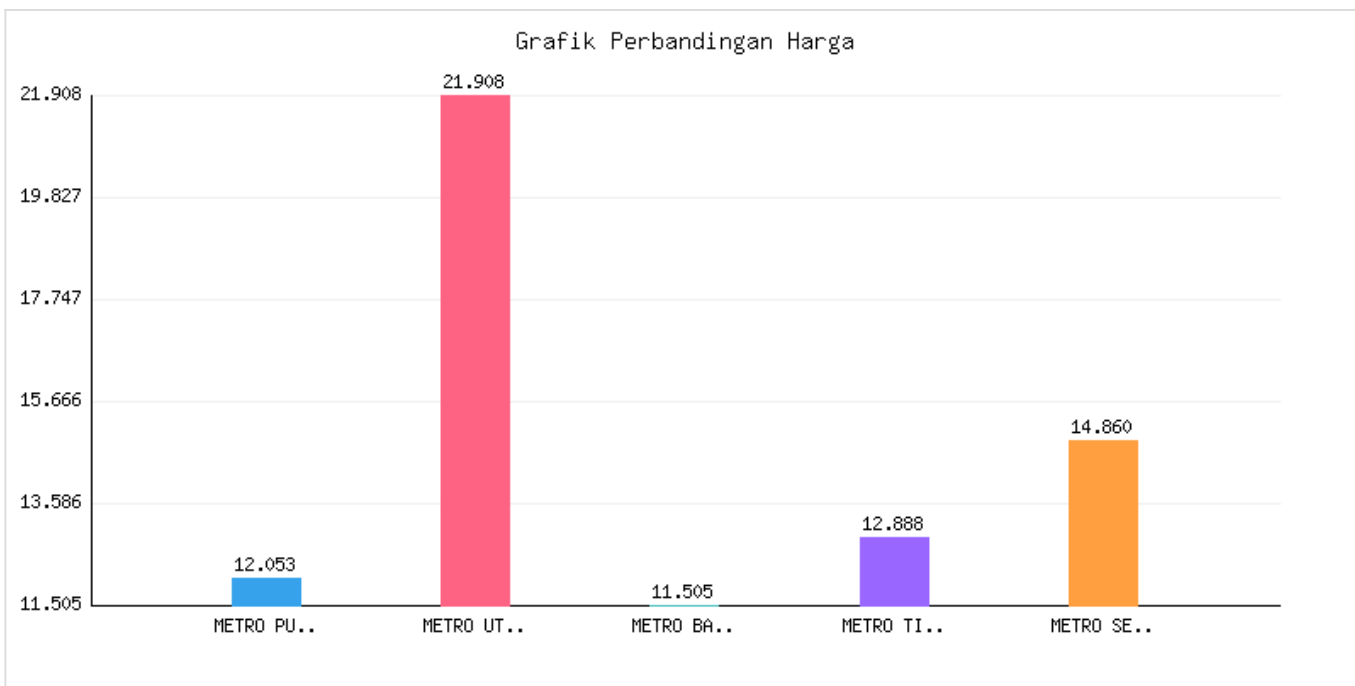

Jumlah Penyebaran dan Kepadatan Penduduk Kota Metro sampai dengan tanggal 15 Januari 2024

Kategori: Kependudukan | Tanggal Upload: 18/01/2024 | Jumlah Data: 8 baris

Grafik Harga

Statistik Harga

Harga Tertinggi
Rp363.517

Harga Terendah
Rp83.275

Rata-rata Harga
Rp193.083

Tabel Data

KECAMATAN	LUAS WILAYAH (km2)	JUMLAH PENDUDUK	PERSEBARAN PENDUDUK (%)	KEPADATAN PENDUDUK (jiwa/km2)	JUMLAH KEPALA KELUARGA
METRO PUSAT	12053	55016	31.24	4565	17650
METRO UTARA	21908	33738	15.16	1540	11068
METRO BARAT	11505	28752	16.33	2499	9051