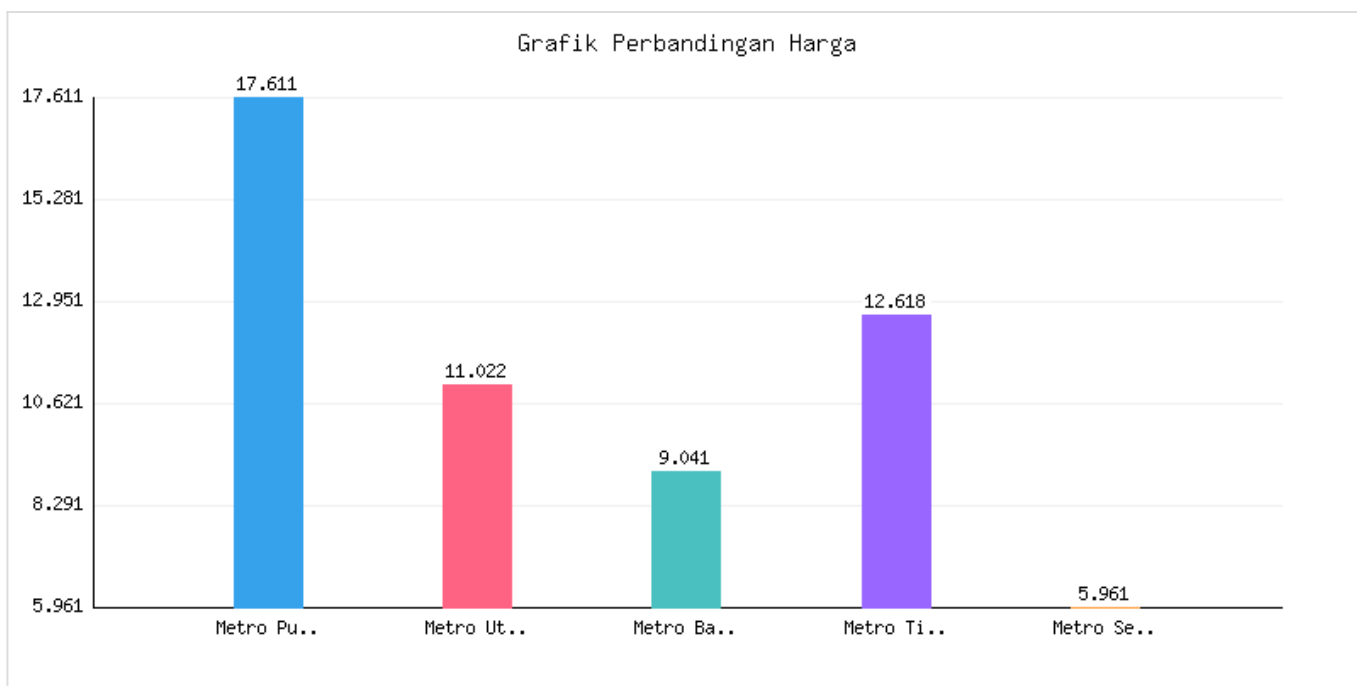

Jumlah Penduduk Lahir, Mati, Pindah, Datang Kota Metro Sampai Dengan Tanggal 31 Desember 2023

Kategori: Kependudukan | Tanggal Upload: 04/01/2024 | Jumlah Data: 7 baris

Grafik Harga

Statistik Harga

Harga Tertinggi

Rp496.690

Harga Terendah

Rp76.214

Rata-rata Harga

Rp108.832

Tabel Data

Kecamatan	Jumlah KK	Penduduk Awal Bulan	Lahir Bulan Ini	Mati Bulan Ini	Datang Bulan Ini	Pindah Bulan Ini	Jumlah KK	Penduduk Akhir Bulan Ini
Metro Pusat	17611	55029	22	15	24	33	17623	55027
Metro Utara	11022	33724	15	8	9	14	11042	33726
Metro Barat	9041	28724	20	4	22	9	9046	28753
Metro Timur	12618	40448	17	12	29	14	12628	40468
Metro Selatan	5961	18122	9	3	17	8	5965	18137
Jumlah	56253	176047	83	42	101	78	56304	176111