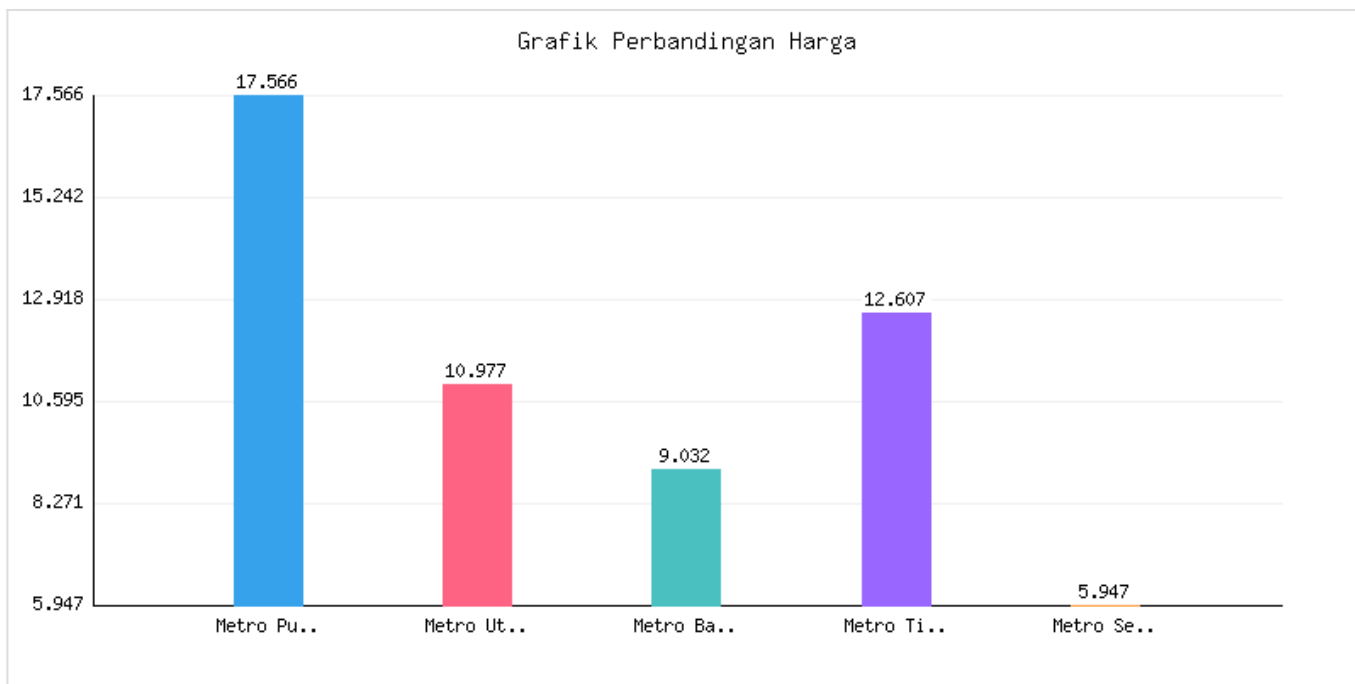

# Jumlah Penduduk Lahir, Mati, Pindah, Datang Kota Metro Sampai Dengan Tanggal 30 November 2023

Kategori: Kependudukan | Tanggal Upload: 01/12/2023 | Jumlah Data: 6 baris

## Grafik Harga