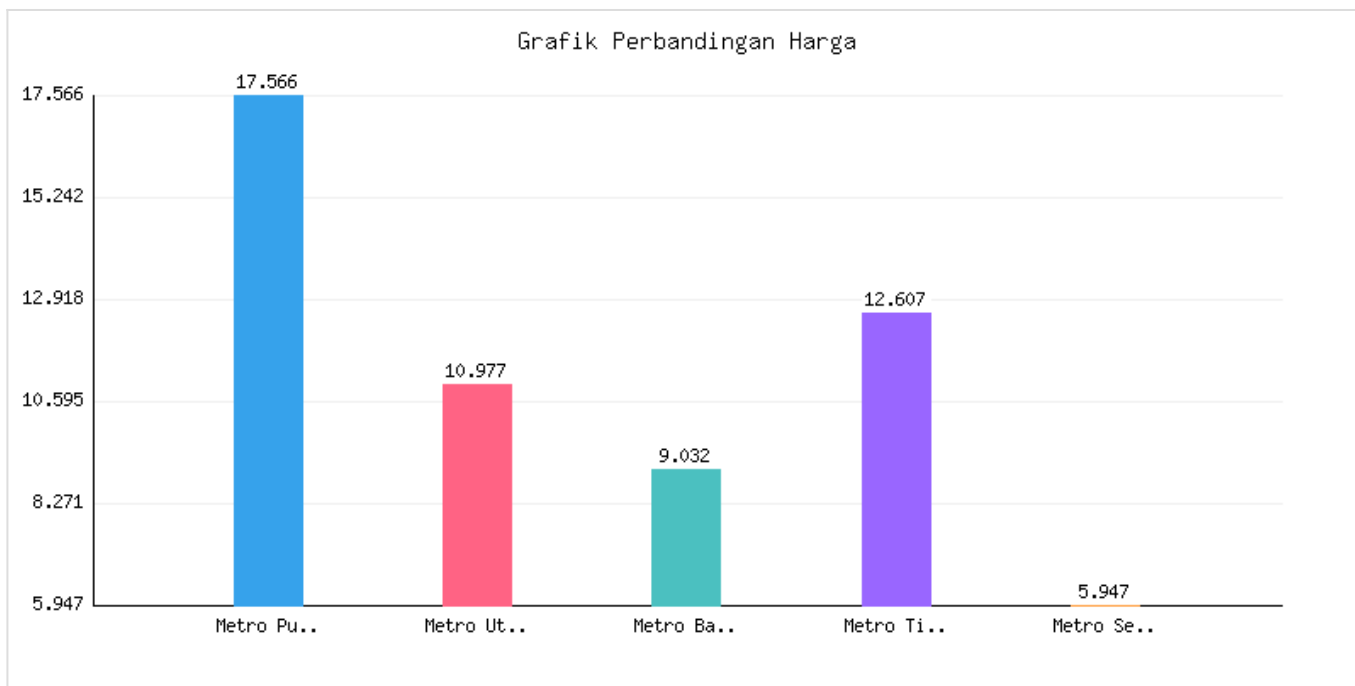

Jumlah Penduduk Lahir, Mati, Pindah, Datang Kota Metro Sampai Dengan Tanggal 30 November 2023

Kategori: Kependudukan | Tanggal Upload: 01/12/2023 | Jumlah Data: 6 baris

Grafik Harga

Statistik Harga

- Harga Tertinggi **Rp339.515**
- Harga Terendah **Rp97.231**
- Rata-rata Harga **Rp237.273**

Tabel Data

Kecamatan	Jumlah KK	Penduduk Awal Bulan	Lahir Bulan Ini	Mati Bulan Ini	Datang Bulan Ini	Pindah Bulan Ini	Jumlah KK	Penduduk Akhir Bulan Ini
Metro Pusat	17566	55013	36	10	45	61	17596	55023
Metro Utara	10977	33685	18	7	18	10	10996	33704
Metro Barat	9032	28703	9	11	38	16	9035	28723
Metro Timur	12607	40470	19	21	29	14	12616	40463
Metro Selatan	5947	18085	11	1	19	7	5956	18107
Jumlah	56129	175956	93	50	149	128	56199	176020