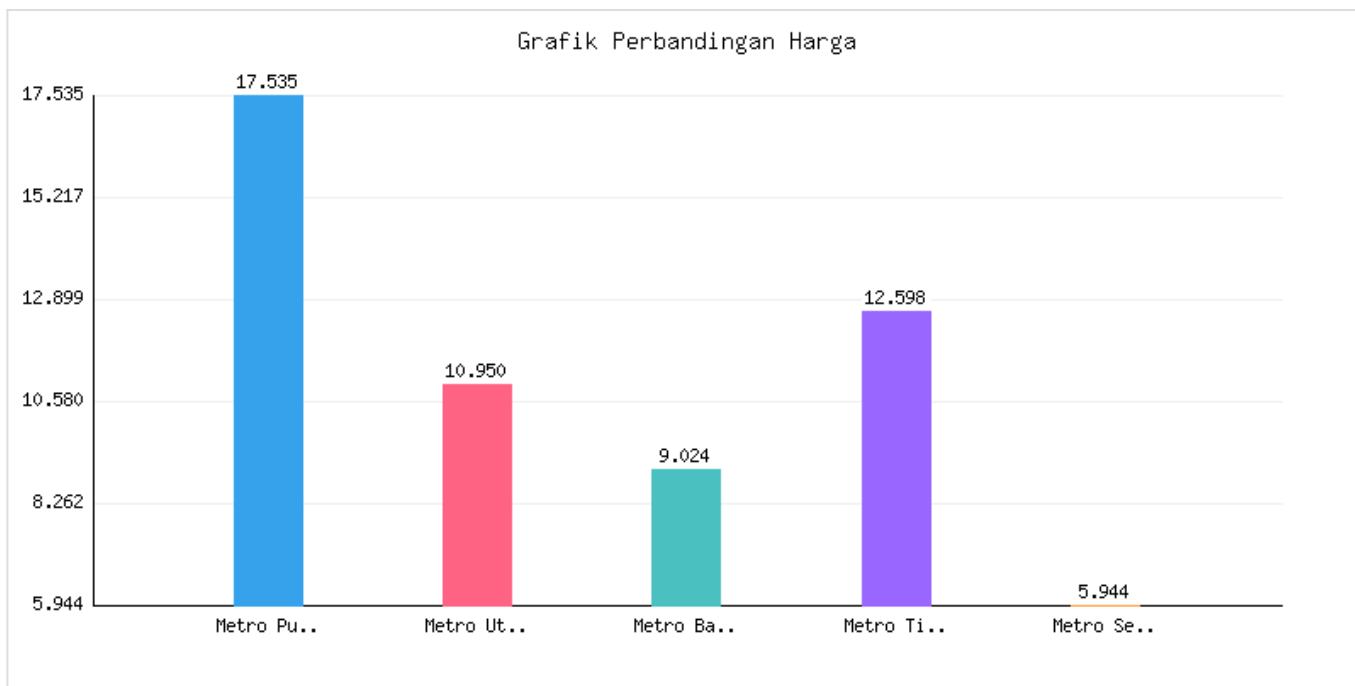

Jumlah Penduduk Lahir, Mati, Pindah, Datang Kota Metro sampai dengan tanggal 15 November 2023

Kategori: Kependudukan | Tanggal Upload: 24/11/2023 | Jumlah Data: 6 baris

Grafik Harga

Statistik Harga

Harga Tertinggi
Rp310.453

Harga Terendah
Rp84.121

Rata-rata Harga
Rp227.687

Tabel Data

Kecamatan	Jumlah KK	Penduduk Awal Bulan	Lahir Bulan Ini	Mati Bulan Ini	Datang Bulan Ini	Pindah Bulan Ini	Jumlah KK	Penduduk Akhir Bulan Ini
Metro Pusat	17535	54976	32	14	65	46	17566	55013
Metro Utara	10950	33663	16	6	33	21	10977	33685
Metro Barat	9024	28695	12	7	21	18	9032	38703
Metro Timur	12598	40481	14	15	25	35	12067	40470
Metro Selatan	5944	18086	7	2	4	10	5947	18085
Jumlah	56051	175901	81	15	148	130	56129	175956