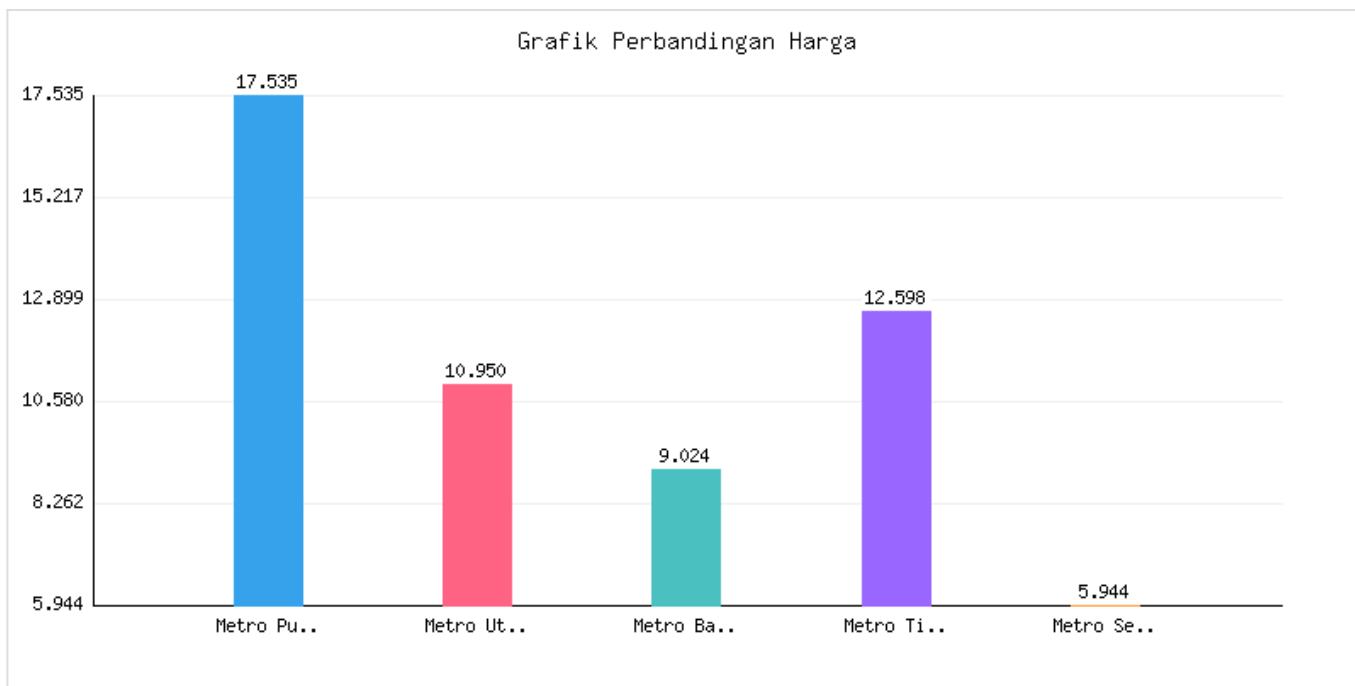

Jumlah Penduduk Lahir, Mati, Pindah, Datang Kota Metro sampai dengan tanggal 15 November 2023

Kategori: Kependudukan | Tanggal Upload: 24/11/2023 | Jumlah Data: 6 baris

Grafik Harga

Statistik Harga

Harga Tertinggi
Rp465.104

Harga Terendah
Rp91.084

Rata-rata Harga
Rp293.563

Tabel Data

Kecamatan	Jumlah KK	Penduduk Awal Bulan	Lahir Bulan Ini	Mati Bulan Ini	Datang Bulan Ini	Pindah Bulan Ini	Jumlah KK	Penduduk Akhir Bulan Ini
Metro Pusat	17535	54976	32	14	65	46	17566	55013
Metro Utara	10950	33663	16	6	33	21	10977	33685
Metro Barat	9024	28695	12	7	21	18	9032	38703
Metro Timur	12598	40481	14	15	25	35	12067	40470
Metro Selatan	5944	18086	7	2	4	10	5947	18085
Jumlah	56051	175901	81	15	148	130	56129	175956