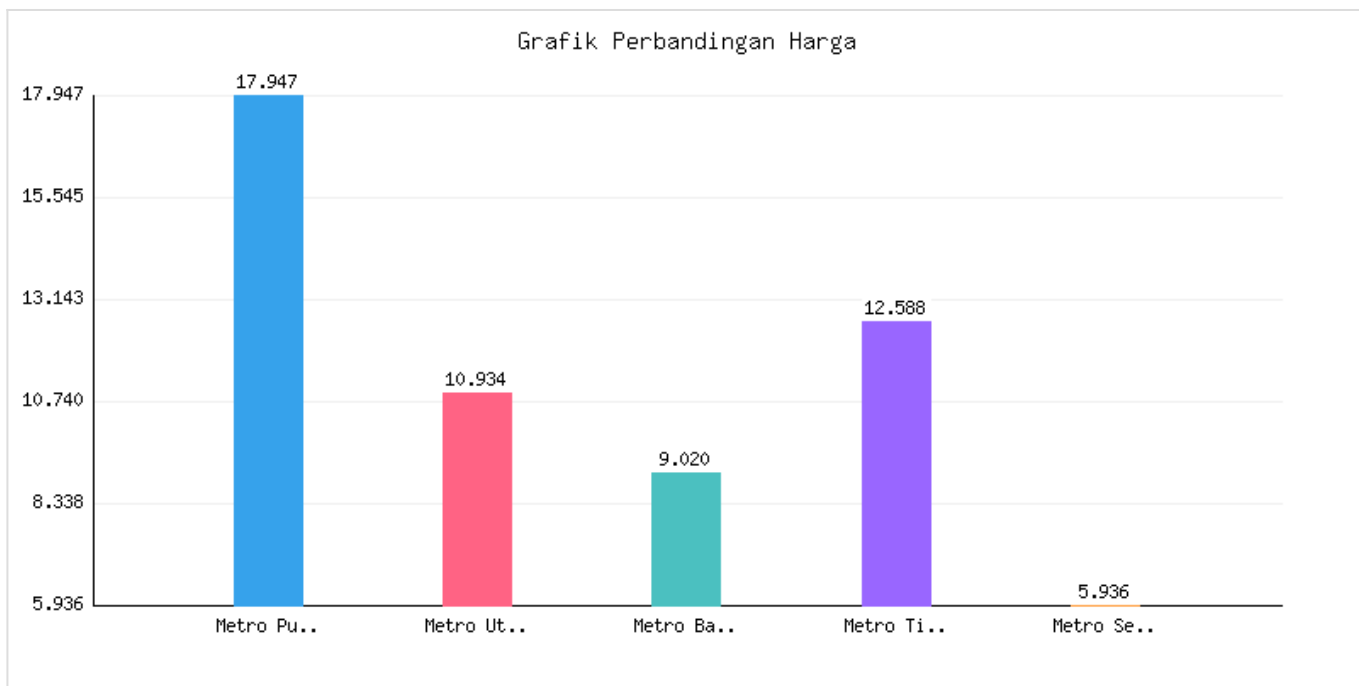

Jumlah Penduduk Lahir, Mati, Pindah, Datang Kota Metro sampai dengan tanggal 31 Oktober 2023

Kategori: Kependudukan | Tanggal Upload: 24/11/2023 | Jumlah Data: 6 baris

Grafik Harga

Statistik Harga

Harga Tertinggi
Rp320.364

Harga Terendah
Rp99.400

Rata-rata Harga
Rp97.906

Tabel Data

Kecamatan	Jumlah KK	Penduduk Awal Bulan	Lahir Bulan Ini	Mati Bulan Ini	Datang Bulan Ini	Pindah Bulan Ini	Jumlah KK	Penduduk Akhir Bulan Ini
Metro Pusat	17947	54943	33	20	69	49	17535	54976
Metro Utara	10934	33654	25	8	12	20	10950	33663
Metro Barat	9020	28683	16	9	27	22	9024	28695
Metro Timur	12588	40453	24	18	45	23	12598	40481
Metro Selatan	5936	18097	1	4	7	17	5944	18086
Jumlah	55975	175830	101	59	160	131	56051	175901