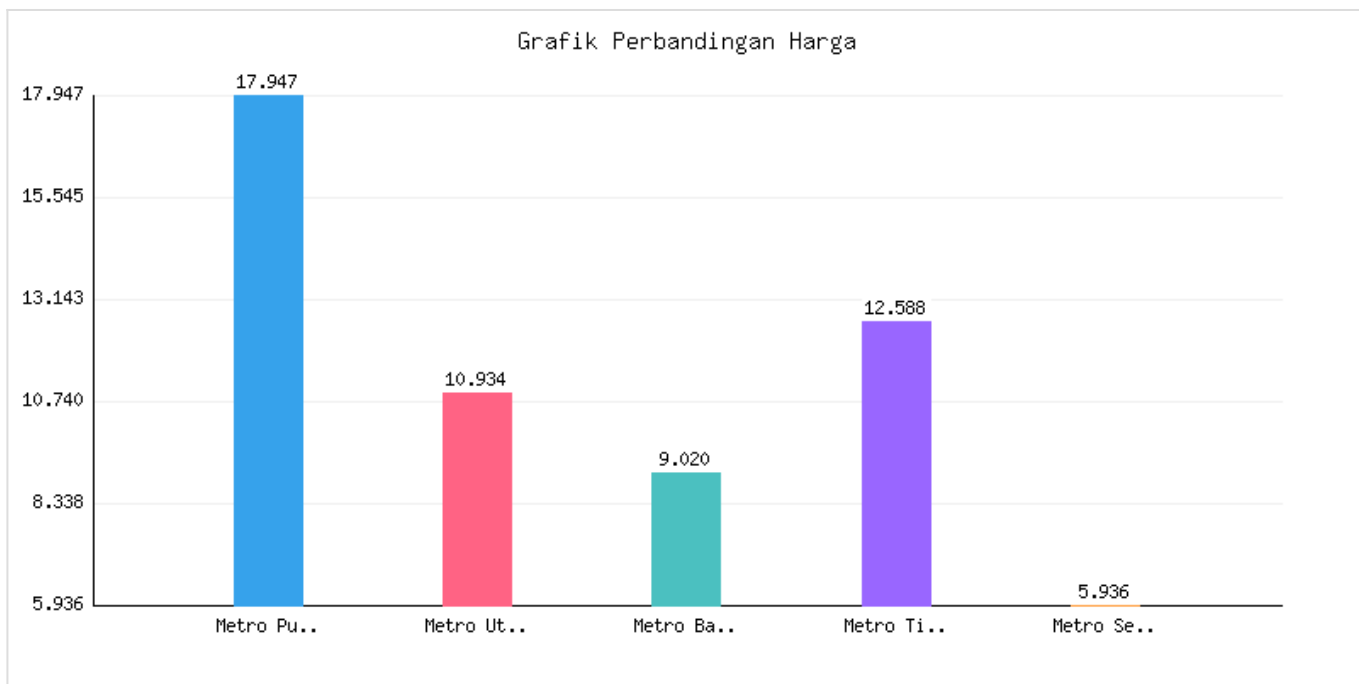

Jumlah Penduduk Lahir, Mati, Pindah, Datang Kota Metro sampai dengan tanggal 31 Oktober 2023

Kategori: Kependudukan | Tanggal Upload: 24/11/2023 | Jumlah Data: 6 baris

Grafik Harga

Statistik Harga

- Harga Tertinggi **Rp203.283**
- Harga Terendah **Rp67.052**
- Rata-rata Harga **Rp184.333**

Tabel Data

Kecamatan	Jumlah KK	Penduduk Awal Bulan	Lahir Bulan Ini	Mati Bulan Ini	Datang Bulan Ini	Pindah Bulan Ini	Jumlah KK	Penduduk Akhir Bulan Ini
Metro Pusat	17947	54943	33	20	69	49	17535	54976
Metro Utara	10934	33654	25	8	12	20	10950	33663
Metro Barat	9020	28683	16	9	27	22	9024	28695
Metro Timur	12588	40453	24	18	45	23	12598	40481
Metro Selatan	5936	18097	1	4	7	17	5944	18086
Jumlah	55975	175830	101	59	160	131	56051	175901