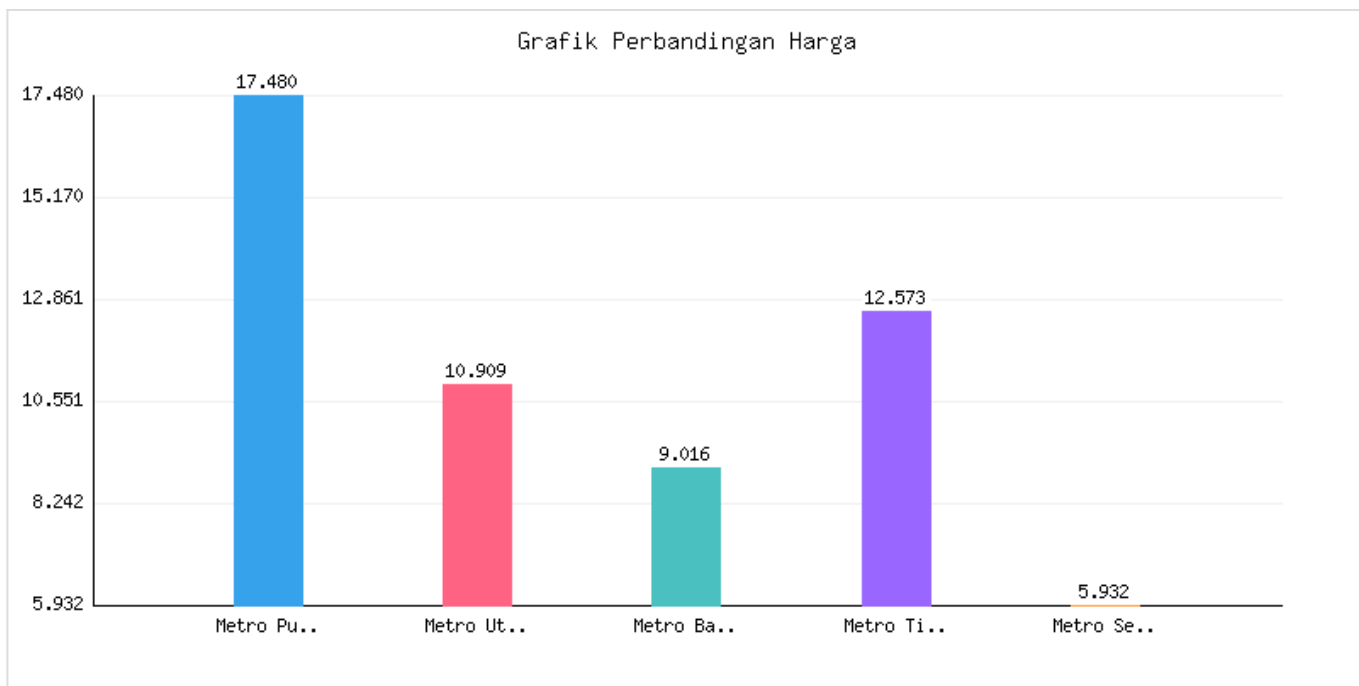

# Jumlah Penduduk Lahir, Mati, Pindah, Datang Kota Metro sampai dengan tanggal 15 Oktober 2023

Kategori: Kependudukan | Tanggal Upload: 24/11/2023 | Jumlah Data: 6 baris

## Grafik Harga