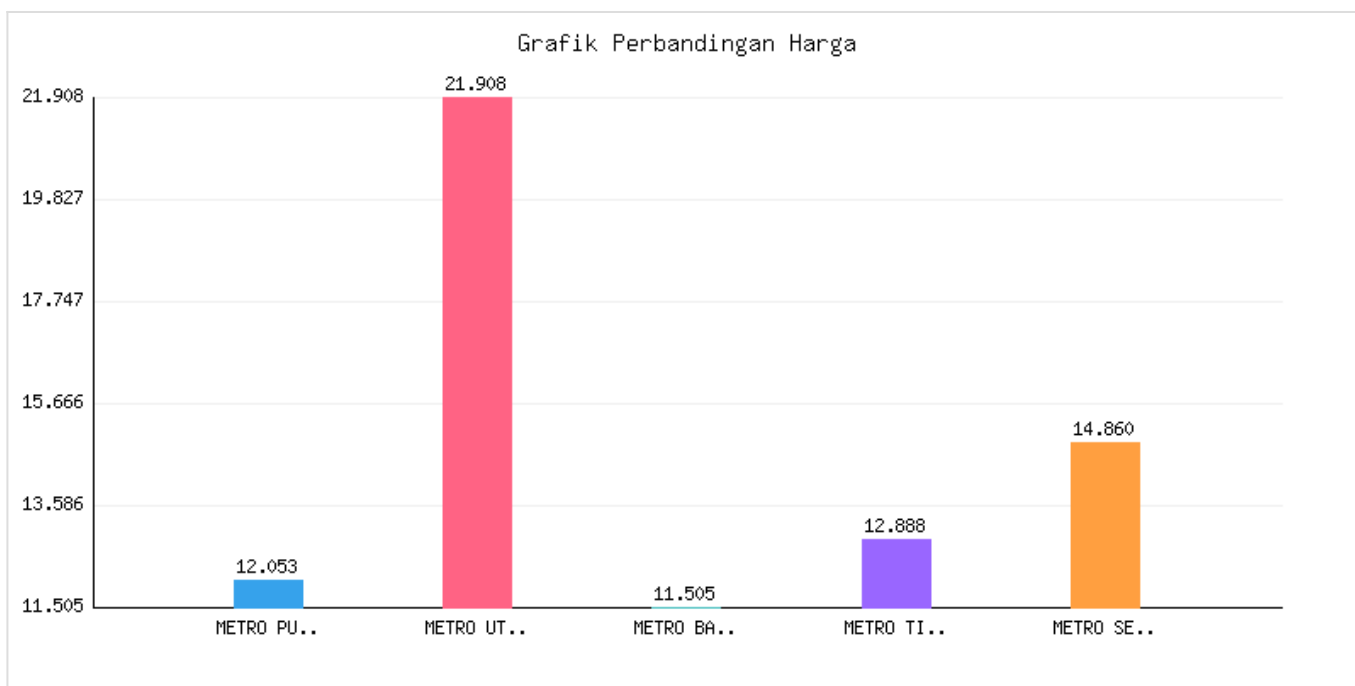

Jumlah Penyebaran dan Kepadatan Penduduk Kota Metro sampai dengan tanggal 15 November 2023

Kategori: Kependudukan | Tanggal Upload: 24/11/2023 | Jumlah Data: 8 baris

Grafik Harga

Statistik Harga

Harga Tertinggi
Rp273.392

Harga Terendah
Rp16.258

Rata-rata Harga
Rp241.899

Tabel Data

KECAMATAN	LUAS WILAYAH (km2)	JUMLAH PENDUDUK	PERSEBARAN PENDUDUK (%)	KEPADATAN PENDUDUK (RUMAH/KM2)	JUMLAH KEPALA KELUARGA
METRO PUSAT	12053	55013	31.27	4564	17566
METRO UTARA	21908	33685	15.14	1538	10977
METRO BARAT	11505	28783	14.31	2495	9032